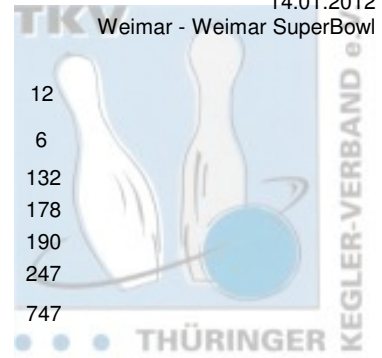

# 1. Landeskategorie Staffel 4 Herren - 5. Spieltag

14.01.2012

Weimar - Weimar SuperBowl

<b>1 SSB Bad Blankenburg III</b>	<b>Punkte:</b>	59	6	9	12	8	12	12		
Name	Pins /Sp.	Schnitt	HI	Spiel:	1	2	3	4	5	6
Oppel, Fritz	1.113 / 6	185,50	245		200	173	192	171	245	132
Zulus, Günther	1.080 / 6	180,00	208		178	179	208	168	169	178
Wolf, Ingo	1.064 / 6	177,33	192		168	187	192	152	175	190
Gebhardt, Tino	1.064 / 6	177,33	247		139	151	147	211	169	247
Team:	4.321 / 24	180,04	758		685	690	739	702	758	747
<b>2 BC Erfurt 2000 e.V. I</b>	<b>Punkte:</b>	49	4	9	10	10	8	8		
Name	Pins /Sp.	Schnitt	HI	Spiel:	1	2	3	4	5	6
Buri, Christian	1.154 / 6	192,33	236		206	160	236	192	191	169
Fuchs, Frank	1.093 / 6	182,17	205		159	205	173	182	184	190
Ospalek, Jörg	1.023 / 6	170,50	184		144	174	160	184	183	178
Natke, Harry	933 / 6	155,50	177		167	151	135	177	145	158
Team:	4.203 / 24	175,13	735		676	690	704	735	703	695
<b>3 SV 1970 Meiningen I</b>	<b>Punkte:</b>	44	8	6	6	12	6	6		
Name	Pins /Sp.	Schnitt	HI	Spiel:	1	2	3	4	5	6
Possner, Harald	1.107 / 6	184,50	236		153	161	194	236	182	181
Schönberg, Eric	1.060 / 6	176,67	216		178	211	147	216	157	151
Wende, Steffen	1.038 / 6	173,00	187		173	174	187	173	169	162
Köhler, Heiko	1.034 / 6	172,33	197		197	141	159	183	176	178
Team:	4.239 / 24	176,63	808		701	687	687	808	684	672
<b>4 1. Mühlhäuser BC II</b>	<b>Punkte:</b>	34	2	4	4	4	10	10		
Name	Pins /Sp.	Schnitt	HI	Spiel:	1	2	3	4	5	6
Schröder, Günter	1.071 / 6	178,50	224		130	181	180	154	224	202
Seyfarth, Tino	1.061 / 6	176,83	203		144	188	183	179	164	203
Schäfer, Frank	1.012 / 6	168,67	188		188	162	175	180	149	158
Meinhardt, Olaf	942 / 6	157,00	182		155	137	145	147	176	182
Team:	4.086 / 24	170,25	745		617	668	683	660	713	745
<b>5 Weimarer Bowlingfuchse 04 II</b>	<b>Punkte:</b>	34	10	12	2	6	2	2		
Name	Pins /Sp.	Schnitt	HI	Spiel:	1	2	3	4	5	6
Burk, Wilfried	1.097 / 6	182,83	240		240	170	162	195	166	164
Schwarz, Philippe	1.049 / 6	174,83	203		165	201	176	203	166	138
Wießner, Mario	934 / 6	155,67	183		130	174	173	137	137	183
Letz, Diego-Sebastian	920 / 6	153,33	182		182	177	126	159	150	126
Team:	4.000 / 24	166,67	722		717	722	637	694	619	611
<b>6 1. JBC "JEMBO Bunny's" V</b>	<b>Punkte:</b>	32	12	2	8	2	4	4		
Name	Pins /Sp.	Schnitt	HI	Spiel:	1	2	3	4	5	6
Biedermann, Sven	1.076 / 6	179,33	213		166	171	180	175	213	171
Eichhorn, Dirk	1.020 / 6	170,00	196		196	164	180	160	124	196
Roth, Olaf	998 / 6	166,33	195		195	169	176	156	155	147
Tetzl, Ingo	925 / 6	154,17	168		168	162	159	154	140	142
Team:	4.019 / 24	167,46	725		725	666	695	645	632	656