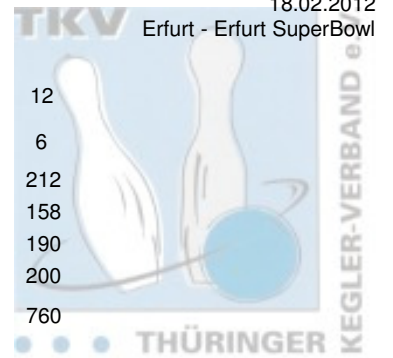

1. Landesklasse Staffel 4 Herren - 6. Spieltag

18.02.2012

1 BC Erfurt 2000 e.V. I	Punkte:	62	12	8	6	12	12	12		
Name	Pins /Sp.	Schnitt	HI	Spiel:	1	2	3	4	5	6
Samtleben, Klaus	1.214 / 6	202,33	233		189	214	154	212	233	212
Fuchs, Frank	1.086 / 6	181,00	212		176	212	183	173	184	158
Samtleben, Kay Helge	1.065 / 6	177,50	190		171	173	177	174	180	190
Buri, Christian	1.061 / 6	176,83	200		195	139	162	187	178	200
Team:	4.426 / 24	184,42	775		731	738	676	746	775	760
2 SSB Bad Blankenburg III	Punkte:	58	6	10	12	10	10	10		
Name	Pins /Sp.	Schnitt	HI	Spiel:	1	2	3	4	5	6
Scholz, Sven	1.140 / 6	190,00	225		157	215	195	178	225	170
Gebhardt, Tino	1.115 / 6	185,83	225		170	187	192	170	171	225
Wolf, Ingo	1.094 / 6	182,33	214		166	177	214	187	171	179
Martin, Frank	1.022 / 6	170,33	182		159	160	180	182	180	161
Team:	4.371 / 24	182,13	781		652	739	781	717	747	735
3 1. Mühlhäuser BC II	Punkte:	48	8	12	8	8	8	8	4	
Name	Pins /Sp.	Schnitt	HI	Spiel:	1	2	3	4	5	6
Schröder, Günter	1.121 / 6	186,83	225		161	225	145	207	200	183
Seyfarth, Tino	1.115 / 6	185,83	214		212	161	213	159	156	214
Meinhardt, Olaf	1.032 / 6	172,00	204		141	204	172	134	201	180
Rümenapp, Michael	926 / 6	154,33	182		140	182	167	156	159	122
Team:	4.194 / 24	174,75	772		654	772	697	656	716	699
4 SV 1970 Meiningen I	Punkte:	44	10	6	10	6	6	6	6	
Name	Pins /Sp.	Schnitt	HI	Spiel:	1	2	3	4	5	6
Köhler, Heiko	1.099 / 6	183,17	234		160	169	234	171	184	181
Wende, Steffen	1.076 / 6	179,33	192		192	190	184	155	163	192
Possner, Harald	1.049 / 6	174,83	190		167	189	190	163	172	168
Schönberg, Eric	982 / 6	163,67	199		199	164	146	156	154	163
Team:	4.206 / 24	175,25	754		718	712	754	645	673	704
5 Weimarer Bowlingfuchse 04 II	Punkte:	28	4	4	4	4	4	4	8	
Name	Pins /Sp.	Schnitt	HI	Spiel:	1	2	3	4	5	6
Burk, Wilfried	997 / 6	166,17	189		149	189	181	159	134	185
Julius, Mario	991 / 6	165,17	224		157	159	156	131	164	224
Schwarz, Philippe	990 / 6	165,00	186		138	174	179	174	139	186
Sonnenburg, Stev	881 / 6	146,83	205		205	130	135	147	128	136
Team:	3.859 / 24	160,79	731		649	652	651	611	565	731
6 1. JBC "JEMBO Bunny's" V	Punkte:	12	2	2	2	2	2	2	2	
Name	Pins /Sp.	Schnitt	HI	Spiel:	1	2	3	4	5	6
Eichhorn, Dirk	1.041 / 6	173,50	212		212	169	162	177	186	135
Roth, Olaf	1.029 / 6	171,50	185		174	179	168	168	155	185
Tetzl, Ingo	884 / 6	147,33	158		158	155	126	157	145	143
Team:	2.954 / 18	164,11	544		544	503	456	502	486	463