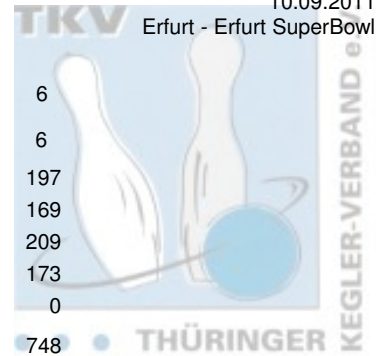

1. Landesliga Herren - 1. Spieltag

10.09.2011

1 SV Optima Erfurt I		Punkte: 56		10	12	8	12	8	6
Name	Pins /Sp.	Schnitt	HI	Spiel: 1 2 3 4 5 6					
Frey, Frank-Peter	1.269 / 6	211,50	248	195	218	176	248	235	197
Kaiser, Gerd	1.019 / 5	203,80	231	0	200	195	231	224	169
Jakob, Tom	1.176 / 6	196,00	223	215	189	223	185	155	209
Gebert, Frank	705 / 4	176,25	200	200	172	160	0	0	173
Schmid, Mirko	477 / 3	159,00	188	143	0	0	188	146	0
Team:	4.646 / 24	193,58	852	753	779	754	852	760	748

2 SV Optima Erfurt II		Punkte: 50		12	4	10	10	10	4
Name	Pins /Sp.	Schnitt	HI	Spiel: 1 2 3 4 5 6					
Behrendt, Daniel	1.237 / 6	206,17	234	223	197	202	234	200	181
Dervenich, Jan	1.202 / 6	200,33	219	183	196	214	219	196	194
Löhning, Steffen	557 / 3	185,67	200	0	0	0	186	171	200
Hirsch, Andreas	1.110 / 6	185,00	248	248	149	159	197	198	159
Fischer, Hans-Joachim	487 / 3	162,33	181	162	144	181	0	0	0
Team:	4.593 / 24	191,38	836	816	686	756	836	765	734