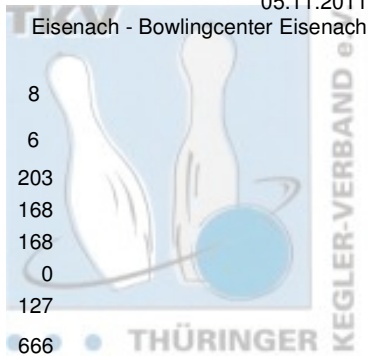

# 1. Landesliga Herren - 3. Spieltag

05.11.2011

<b>1 SV Optima Erfurt I</b>	<b>Punkte:</b>	58	6	12	12	10	10	8		
Name	Pins /Sp.	Schnitt	HI	Spiel:	1	2	3	4	5	6
Frey, Frank-Peter	1.113 / 6	185,50	224		158	181	224	167	180	203
Schmid, Mirko	1.085 / 6	180,83	224		170	194	160	224	169	168
Gebert, Frank	1.068 / 6	178,00	202		159	167	202	188	184	168
Kaiser, Gerd	506 / 3	168,67	190		190	168	148	0	0	0
Jakob, Tom	477 / 3	159,00	185		0	0	0	165	185	127
Team:	4.249 / 24	177,04	744		677	710	734	744	718	666
<b>2 Roma Bowlers I</b>	<b>Punkte:</b>	49	10	10	10	2	5	12		
Name	Pins /Sp.	Schnitt	HI	Spiel:	1	2	3	4	5	6
Freygang, Tom	1.181 / 6	196,83	224		204	224	201	212	148	192
Pawlowski, Andreas	1.057 / 6	176,17	208		148	160	193	141	208	207
Deuschle, Silvio	983 / 6	163,83	193		193	155	167	166	163	139
Zwirnmann, Max	942 / 6	157,00	190		141	157	170	116	168	190
Team:	4.163 / 24	173,46	731		686	696	731	635	687	728
<b>3 SV Optima Erfurt II</b>	<b>Punkte:</b>	43	12	2	8	12	5	4		
Name	Pins /Sp.	Schnitt	HI	Spiel:	1	2	3	4	5	6
Behrendt, Daniel	1.119 / 6	186,50	210		210	177	180	202	171	179
Dervenich, Jan	1.087 / 6	181,17	196		187	164	180	196	194	166
Hirsch, Andreas	1.043 / 6	173,83	226		163	183	226	186	152	133
Löhning, Steffen	670 / 4	167,50	202		0	0	137	202	170	161
Fischer, Hans-Joachim	260 / 2	130,00	143		143	117	0	0	0	0
Team:	4.179 / 24	174,13	786		703	641	723	786	687	639
<b>4 BSC '98 Erfurt I</b>	<b>Punkte:</b>	38	2	8	4	6	12	6		
Name	Pins /Sp.	Schnitt	HI	Spiel:	1	2	3	4	5	6
Fritz, Bernhard	1.048 / 6	174,67	211		184	211	131	179	183	160
Heinrich, Uwe	504 / 3	168,00	187		0	162	155	0	0	187
Reinert, Stefan	985 / 6	164,17	212		143	155	183	144	212	148
Hirsch, Dietmar	974 / 6	162,33	171		171	159	157	159	169	159
Treppschuh, Robert	453 / 3	151,00	163		129	0	0	163	161	0
Team:	3.964 / 24	165,17	725		627	687	626	645	725	654
<b>5 1. Mühlhäuser BC I</b>	<b>Punkte:</b>	36	4	6	6	8	2	10		
Name	Pins /Sp.	Schnitt	HI	Spiel:	1	2	3	4	5	6
Kirchner, Uwe	1.071 / 6	178,50	213		183	162	179	159	175	213
Göbel, Lars	1.061 / 6	176,83	193		179	175	146	182	193	186
Dittrich, Kay	990 / 6	165,00	186		160	175	155	186	172	142
Römer, Marco	933 / 6	155,50	180		151	162	155	145	140	180
Team:	4.055 / 24	168,96	721		673	674	635	672	680	721
<b>6 1. Geraer Bowlingverein I</b>	<b>Punkte:</b>	28	8	4	2	4	8	2		
Name	Pins /Sp.	Schnitt	HI	Spiel:	1	2	3	4	5	6
Prousa, Mike	1.075 / 6	179,17	224		195	177	142	224	170	167
Seeger, Michael	1.046 / 6	174,33	204		163	165	185	149	204	180
Kupfernagel, Thomas	978 / 6	163,00	179		167	179	162	136	167	167
Kaiser, Stefan	827 / 6	137,83	171		154	125	125	131	171	121
Team:	3.926 / 24	163,58	712		679	646	614	640	712	635