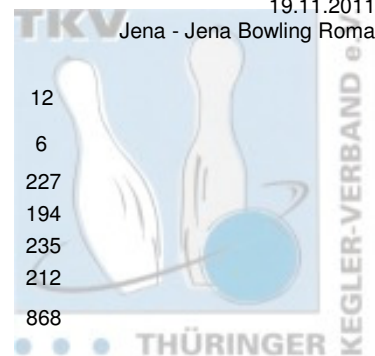

1. Landesliga Herren - 4. Spieltag

19.11.2011

1 SV Optima Erfurt I	Punkte: 62	12	12	2	12	12	12	12		
Name	Pins /Sp.	Schnitt	HI	Spiel:	1	2	3	4	5	6
Kaiser, Gerd	1.284 / 6	214,00	258	258	200	154	217	228	227	227
Frey, Frank-Peter	1.237 / 6	206,17	235	213	170	198	235	227	194	194
Schmid, Mirko	1.235 / 6	205,83	243	243	227	199	159	172	235	235
Gebert, Frank	1.166 / 6	194,33	267	148	186	149	267	204	212	212
Team:	4.922 / 24	205,08	878	862	783	700	878	831	868	868
2 1. Mühlhäuser BC I	Punkte: 47	5	10	8	8	8	8	8		
Name	Pins /Sp.	Schnitt	HI	Spiel:	1	2	3	4	5	6
Göbel, Lars	1.258 / 6	209,67	257	257	196	192	207	194	212	212
Schröder, Dieter	628 / 3	209,33	236	0	0	0	216	176	236	236
Hasert, Michael	974 / 5	194,80	223	162	208	187	194	223	0	0
Kirchner, Uwe	1.080 / 6	180,00	210	176	170	194	210	177	153	153
Römer, Marco	698 / 4	174,50	197	140	197	171	0	0	190	190
Team:	4.638 / 24	193,25	827	735	771	744	827	770	791	791
3 1. Geraer Bowlingverein I	Punkte: 40	8	8	12	4	4	4	4		
Name	Pins /Sp.	Schnitt	HI	Spiel:	1	2	3	4	5	6
Rost, Steffen	1.143 / 6	190,50	212	203	188	212	195	184	161	161
Prousa, Mike	1.128 / 6	188,00	201	177	199	201	187	196	168	168
Kupfernagel, Thomas	1.111 / 6	185,17	212	212	202	176	161	180	180	180
Seeger, Michael	1.062 / 6	177,00	210	173	178	185	174	142	210	210
Team:	4.444 / 24	185,17	774	765	767	774	717	702	719	719
4 SV Optima Erfurt II	Punkte: 39	5	6	10	6	10	2	2		
Name	Pins /Sp.	Schnitt	HI	Spiel:	1	2	3	4	5	6
Löhning, Steffen	1.212 / 6	202,00	254	203	192	254	192	212	159	159
Hirsch, Andreas	1.173 / 6	195,50	233	179	233	158	206	206	191	191
Dervenich, Jan	1.091 / 6	181,83	197	181	197	169	170	183	191	191
Fischer, Hans-Joachim	959 / 6	159,83	192	172	134	192	156	172	133	133
Team:	4.435 / 24	184,79	773	735	756	773	724	773	674	674
5 Roma Bowlers I	Punkte: 36	2	4	4	10	6	10	10		
Name	Pins /Sp.	Schnitt	HI	Spiel:	1	2	3	4	5	6
Freygang, Tom	1.256 / 6	209,33	245	202	245	214	217	176	202	202
Deuschle, Silvio	1.113 / 6	185,50	212	173	176	179	212	197	176	176
Pawlowski, Andreas	1.108 / 6	184,67	224	179	165	182	191	167	224	224
Zwirnmann, Max	1.079 / 6	179,83	239	134	134	158	239	207	207	207
Team:	4.556 / 24	189,83	859	688	720	733	859	747	809	809
6 BSC '98 Erfurt I	Punkte: 28	10	2	6	2	2	6	6		
Name	Pins /Sp.	Schnitt	HI	Spiel:	1	2	3	4	5	6
Liedtke, Michael	1.150 / 6	191,67	223	214	169	223	180	160	204	204
Heinrich, Uwe	1.057 / 6	176,17	213	213	192	168	174	151	159	159
Fritz, Bernhard	1.046 / 6	174,33	200	191	171	181	147	156	200	200
Treppschuh, Robert	969 / 6	161,50	196	155	154	166	165	133	196	196
Team:	4.222 / 24	175,92	773	773	686	738	666	600	759	759