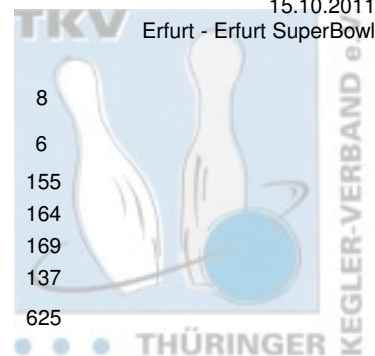

2. Landesliga Damen - 2. Spieltag

15.10.2011

1 Weimarer Bowlingfuchse 04 I	Punkte:	62	10	8	12	12	12	8	
Name	Pins /Sp.	Schnitt	HI	Spiel: 1 2 3 4 5 6					
Porsche, Anja	1.068 / 6	178,00	194	176	173	188	182	194	155
Wahler, Nicol	1.026 / 6	171,00	188	179	153	186	156	188	164
Porsche, Ingrid	994 / 6	165,67	180	146	166	178	180	155	169
Meinberg, Christin	961 / 6	160,17	191	148	148	149	188	191	137
Team:	4.049 / 24	168,71	728	649	640	701	706	728	625
2 Roma Bowlers I	Punkte:	50	6	12	10	4	8	10	
Name	Pins /Sp.	Schnitt	HI	Spiel: 1 2 3 4 5 6					
Eichhorn, Cornelia	1.004 / 6	167,33	194	143	160	168	169	170	194
Zborowska, Julia	958 / 6	159,67	201	201	182	158	123	156	138
Schmidt, Kati	945 / 6	157,50	178	150	178	171	132	156	158
Förstel, Gisela	901 / 6	150,17	167	134	151	160	150	167	139
Team:	3.808 / 24	158,67	671	628	671	657	574	649	629
3 SSB Bad Blankenburg I	Punkte:	42	8	4	8	8	2	12	
Name	Pins /Sp.	Schnitt	HI	Spiel: 1 2 3 4 5 6					
Schrot, Yvonne	1.024 / 6	170,67	204	150	173	146	204	159	192
Zulus, Siegrun	1.022 / 6	170,33	219	149	133	187	219	138	196
Facius, Diana	955 / 6	159,17	184	171	157	154	148	184	141
Hampl, Nicole	856 / 6	142,67	173	173	147	156	126	118	136
Team:	3.857 / 24	160,71	697	643	610	643	697	599	665
4 1. JBC "JEMBO Bunny's" III	Punkte:	40	4	6	4	10	10	6	
Name	Pins /Sp.	Schnitt	HI	Spiel: 1 2 3 4 5 6					
Rosenkranz, Ute	991 / 6	165,17	191	138	149	178	191	160	175
Schneider, Kornelia	979 / 6	163,17	192	165	192	160	168	165	129
Petruch, Claudia	961 / 6	160,17	181	159	138	148	167	181	168
Korittke, Annett	897 / 6	149,50	175	144	133	138	175	156	151
Team:	3.828 / 24	159,50	701	606	612	624	701	662	623
5 1. Mühlhäuser BC I	Punkte:	39	12	10	6	2	6	3	
Name	Pins /Sp.	Schnitt	HI	Spiel: 1 2 3 4 5 6					
Gräfe, Antje	1.050 / 6	175,00	186	186	182	162	162	183	175
Göbel, Franziska	934 / 6	155,67	179	160	179	151	138	162	144
Bartsch, Yvonne	896 / 6	149,33	177	170	137	177	127	131	154
Hohmann, Elke	857 / 6	142,83	148	147	148	144	129	143	146
Team:	3.737 / 24	155,71	663	663	646	634	556	619	619
6 1. JBC "JEMBO Bunny's" II	Punkte:	19	2	2	2	6	4	3	
Name	Pins /Sp.	Schnitt	HI	Spiel: 1 2 3 4 5 6					
Schau, Sabine	1.004 / 6	167,33	186	158	143	186	186	183	148
Schönherr, Sabine	959 / 6	159,83	181	181	162	149	144	164	159
Eichhorn, Martina	866 / 6	144,33	174	100	168	151	174	126	147
Geisenhainer, Silvia	787 / 6	131,17	165	102	124	115	150	131	165
Team:	3.616 / 24	150,67	654	541	597	601	654	604	619