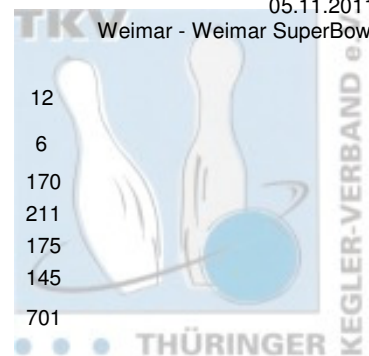

2. Landesliga Damen - 3. Spieltag

05.11.2011

Weimar - Weimar SuperBowl

1 Weimarer Bowlingfuchse 04 I	Punkte: 62	12	4	10	12	12	12			
Name	Pins /Sp.	Schnitt	HI	Spiel:	1	2	3	4	5	6
Porsche, Anja	1.135 / 6	189,17	201	201	197	169	199	199	170	
Kluge, Beate	1.060 / 6	176,67	211	159	156	160	196	178	211	
Porsche, Ingrid	1.014 / 6	169,00	189	158	149	179	164	189	175	
Meinberg, Christin	905 / 6	150,83	167	166	126	157	167	144	145	
Team:	4.114 / 24	171,42	726	684	628	665	726	710	701	
2 Roma Bowlers I	Punkte: 48	4	12	12	2	8	10			
Name	Pins /Sp.	Schnitt	HI	Spiel:	1	2	3	4	5	6
Zborowska, Julia	1.049 / 6	174,83	235	157	202	162	140	235	153	
Schmidt, Kati	943 / 6	157,17	186	139	121	180	170	147	186	
Moos, Karin	936 / 6	156,00	182	136	182	182	124	142	170	
Förstel, Gisela	906 / 6	151,00	178	148	148	178	136	129	167	
Team:	3.834 / 24	159,75	702	580	653	702	570	653	676	
3 1. JBC "JEMBO Bunny's" III	Punkte: 46	10	10	4	10	6	6			
Name	Pins /Sp.	Schnitt	HI	Spiel:	1	2	3	4	5	6
Petruch, Claudia	994 / 6	165,67	192	192	177	183	158	125	159	
Schneider, Kornelia	984 / 6	164,00	185	185	144	145	159	179	172	
Rosenkranz, Ute	975 / 6	162,50	190	159	174	153	179	190	120	
Korittke, Annett	938 / 6	156,33	225	130	157	137	225	154	135	
Team:	3.891 / 24	162,13	721	666	652	618	721	648	586	
4 SSB Bad Blankenburg I	Punkte: 36	8	8	8	6	4	2			
Name	Pins /Sp.	Schnitt	HI	Spiel:	1	2	3	4	5	6
HAMPL, Nicole	967 / 6	161,17	187	151	187	159	157	180	133	
FACIUS, Diana	943 / 6	157,17	186	166	134	149	186	162	146	
SCHROT, Yvonne	916 / 6	152,67	177	151	177	154	147	138	149	
ZULUS, Siegrun	913 / 6	152,17	182	148	148	182	159	150	126	
Team:	3.739 / 24	155,79	649	616	646	644	649	630	554	
5 1. JBC "JEMBO Bunny's" II	Punkte: 32	2	2	6	4	10	8			
Name	Pins /Sp.	Schnitt	HI	Spiel:	1	2	3	4	5	6
Raupach, Jana	974 / 6	162,33	213	133	137	180	139	213	172	
Eichhorn, Martina	940 / 6	156,67	181	150	134	181	178	133	164	
Schau, Sabine	903 / 6	150,50	186	134	156	135	134	158	186	
Geisenhainer, Silvia	843 / 6	140,50	169	155	130	135	136	169	118	
Team:	3.660 / 24	152,50	673	572	557	631	587	673	640	
6 1. Mühlhäuser BC I	Punkte: 28	6	6	2	8	2	4			
Name	Pins /Sp.	Schnitt	HI	Spiel:	1	2	3	4	5	6
Schäfer, Claudia	1.026 / 6	171,00	201	157	164	156	201	163	185	
Göbel, Franziska	916 / 6	152,67	170	168	147	149	125	170	157	
Bartsch, Yvonne	904 / 6	150,67	185	133	185	170	169	114	133	
Schröder, Elke	791 / 6	131,83	158	135	139	121	158	133	105	
Team:	3.637 / 24	151,54	653	593	635	596	653	580	580	