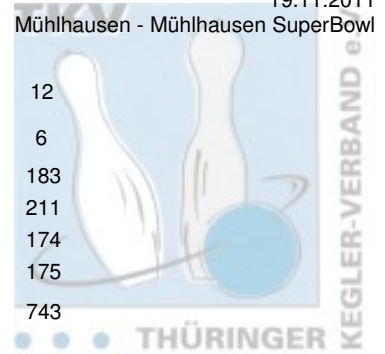

## 2. Landesliga Damen - 4. Spieltag

19.11.2011  
Mühlhausen - Mühlhausen SuperBowling

|                                      |                   |         |     |                    |     |     |     |     |     |
|--------------------------------------|-------------------|---------|-----|--------------------|-----|-----|-----|-----|-----|
| <b>1 Weimarer Bowlingfuchse 04 I</b> | <b>Punkte:</b> 56 | 12      | 8   | 4                  | 8   | 12  | 12  |     |     |
| Name                                 | Pins /Sp.         | Schnitt | HI  | Spiel: 1 2 3 4 5 6 |     |     |     |     |     |
| Porsche, Anja                        | 1.080 / 6         | 180,00  | 213 | 168                | 167 | 165 | 184 | 213 | 183 |
| Kluge, Beate                         | 1.062 / 6         | 177,00  | 211 | 179                | 159 | 191 | 192 | 130 | 211 |
| Meinberg, Christin                   | 978 / 6           | 163,00  | 210 | 177                | 210 | 130 | 158 | 129 | 174 |
| Porsche, Ingrid                      | 955 / 6           | 159,17  | 196 | 171                | 132 | 134 | 147 | 196 | 175 |
| Team:                                | 4.075 / 24        | 169,79  | 743 | 695                | 668 | 620 | 681 | 668 | 743 |
| <b>2 1. Mühlhäuser BC I</b>          | <b>Punkte:</b> 54 | 10      | 12  | 8                  | 10  | 10  | 4   |     |     |
| Name                                 | Pins /Sp.         | Schnitt | HI  | Spiel: 1 2 3 4 5 6 |     |     |     |     |     |
| Schäfer, Claudia                     | 1.135 / 6         | 189,17  | 226 | 202                | 168 | 177 | 226 | 198 | 164 |
| Göbel, Franziska                     | 1.070 / 6         | 178,33  | 209 | 192                | 179 | 169 | 169 | 152 | 209 |
| Schröder, Elke                       | 894 / 6           | 149,00  | 178 | 115                | 178 | 161 | 158 | 156 | 126 |
| Hohmann, Elke                        | 871 / 6           | 145,17  | 153 | 139                | 152 | 146 | 153 | 145 | 136 |
| Team:                                | 3.970 / 24        | 165,42  | 706 | 648                | 677 | 653 | 706 | 651 | 635 |
| <b>3 Roma Bowlers I</b>              | <b>Punkte:</b> 48 | 6       | 10  | 10                 | 12  | 4   | 6   |     |     |
| Name                                 | Pins /Sp.         | Schnitt | HI  | Spiel: 1 2 3 4 5 6 |     |     |     |     |     |
| Moos, Karin                          | 1.042 / 6         | 173,67  | 211 | 155                | 211 | 178 | 193 | 152 | 153 |
| Schmidt, Kati                        | 1.013 / 6         | 168,83  | 182 | 157                | 162 | 173 | 182 | 169 | 170 |
| Förstel, Gisela                      | 1.000 / 6         | 166,67  | 181 | 166                | 136 | 181 | 170 | 175 | 172 |
| Eichhorn, Cornelia                   | 970 / 6           | 161,67  | 206 | 146                | 161 | 148 | 206 | 151 | 158 |
| Team:                                | 4.025 / 24        | 167,71  | 751 | 624                | 670 | 680 | 751 | 647 | 653 |
| <b>4 SSB Bad Blankenburg I</b>       | <b>Punkte:</b> 42 | 4       | 6   | 12                 | 4   | 6   | 10  |     |     |
| Name                                 | Pins /Sp.         | Schnitt | HI  | Spiel: 1 2 3 4 5 6 |     |     |     |     |     |
| Schrot, Yvonne                       | 1.091 / 6         | 181,83  | 202 | 172                | 168 | 197 | 172 | 180 | 202 |
| HAMPL, Nicole                        | 956 / 6           | 159,33  | 191 | 169                | 149 | 170 | 191 | 117 | 160 |
| Zulus, Siegrun                       | 947 / 6           | 157,83  | 186 | 121                | 167 | 173 | 137 | 163 | 186 |
| Facijs, Diana                        | 908 / 6           | 151,33  | 188 | 130                | 158 | 146 | 147 | 188 | 139 |
| Team:                                | 3.902 / 24        | 162,58  | 687 | 592                | 642 | 686 | 647 | 648 | 687 |
| <b>5 1. JBC "JEMBO Bunny's" III</b>  | <b>Punkte:</b> 30 | 8       | 4   | 2                  | 6   | 2   | 8   |     |     |
| Name                                 | Pins /Sp.         | Schnitt | HI  | Spiel: 1 2 3 4 5 6 |     |     |     |     |     |
| Schneider, Kornelia                  | 959 / 6           | 159,83  | 188 | 157                | 181 | 122 | 188 | 125 | 186 |
| Rosenkranz, Ute                      | 951 / 6           | 158,50  | 172 | 153                | 169 | 152 | 172 | 140 | 165 |
| Petruch, Claudia                     | 913 / 6           | 152,17  | 179 | 179                | 130 | 141 | 158 | 156 | 149 |
| Korittke, Annett                     | 893 / 6           | 148,83  | 166 | 139                | 138 | 140 | 150 | 166 | 160 |
| Team:                                | 3.716 / 24        | 154,83  | 668 | 628                | 618 | 555 | 668 | 587 | 660 |
| <b>6 1. JBC "JEMBO Bunny's" II</b>   | <b>Punkte:</b> 22 | 2       | 2   | 6                  | 2   | 8   | 2   |     |     |
| Name                                 | Pins /Sp.         | Schnitt | HI  | Spiel: 1 2 3 4 5 6 |     |     |     |     |     |
| Schau, Sabine                        | 981 / 6           | 163,50  | 201 | 127                | 142 | 190 | 148 | 173 | 201 |
| Eichhorn, Martina                    | 960 / 6           | 160,00  | 197 | 134                | 197 | 143 | 157 | 160 | 169 |
| Raupach, Jana                        | 838 / 6           | 139,67  | 162 | 128                | 147 | 162 | 128 | 136 | 137 |
| Geisenhainer, Silvia                 | 836 / 6           | 139,33  | 181 | 136                | 130 | 130 | 135 | 181 | 124 |
| Team:                                | 3.615 / 24        | 150,63  | 650 | 525                | 616 | 625 | 568 | 650 | 631 |