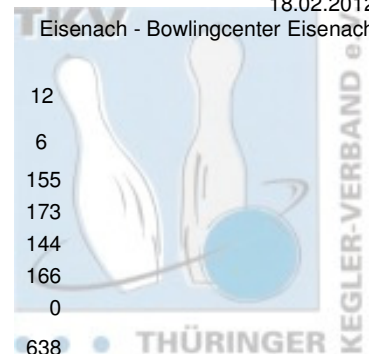

2. Landesliga Damen - 6. Spieltag

18.02.2012

Eisenach - Bowlingcenter Eisenach

1 Weimarer Bowlingfuchse 04 I	Punkte: 54	12	10	12	2	6	12			
Name	Pins /Sp.	Schnitt	HI	Spiel:	1	2	3	4	5	6
Porsche, Anja	1.055 / 6	175,83	232		190	190	232	106	182	155
Kluge, Beate	992 / 6	165,33	203		183	165	203	126	142	173
Porsche, Ingrid	973 / 6	162,17	196		196	138	194	132	169	144
Meinberg, Christin	708 / 5	141,60	166		151	143	131	117	0	166
Spath, Christina	107 / 1	107,00	107		0	0	0	0	107	0
Team:	3.835 / 24	159,79	760		720	636	760	481	600	638
2 Roma Bowlers I	Punkte: 44	4	12	6	10	4	8			
Name	Pins /Sp.	Schnitt	HI	Spiel:	1	2	3	4	5	6
Moos, Karin	995 / 6	165,83	175		175	170	165	162	154	169
Schmidt, Kati	884 / 6	147,33	174		133	174	124	156	170	127
Förstel, Gisela	880 / 6	146,67	157		143	157	155	142	132	151
Zborowska, Julia	864 / 6	144,00	170		123	146	170	122	135	168
Team:	3.623 / 24	150,96	647		574	647	614	582	591	615
3 1. JBC "JEMBO Bunny's" III	Punkte: 42	2	8	4	6	12	10			
Name	Pins /Sp.	Schnitt	HI	Spiel:	1	2	3	4	5	6
Korittke, Annett	958 / 6	159,67	177		128	177	150	154	177	172
Schneider, Kornelia	919 / 6	153,17	172		172	147	135	148	165	152
Rosenkranz, Ute	878 / 6	146,33	159		130	157	159	131	148	153
Petruch, Claudia	871 / 6	145,17	155		131	151	149	138	155	147
Team:	3.626 / 24	151,08	645		561	632	593	571	645	624
4 SSB Bad Blankenburg I	Punkte: 41	10	6	10	4	9	2			
Name	Pins /Sp.	Schnitt	HI	Spiel:	1	2	3	4	5	6
Zulus, Siegrun	1.010 / 6	168,33	224		143	175	166	157	224	145
Facius, Diana	1.000 / 6	166,67	189		189	173	174	150	140	174
Schrot, Yvonne	889 / 6	148,17	160		160	140	148	153	152	136
Hampl, Nicole	716 / 6	119,33	171		129	124	171	105	107	80
Team:	3.615 / 24	150,63	659		621	612	659	565	623	535
5 1. Mühlhäuser BC I	Punkte: 39	6	4	8	8	9	4			
Name	Pins /Sp.	Schnitt	HI	Spiel:	1	2	3	4	5	6
Blankenburg, Dagmar	930 / 6	155,00	186		186	158	151	150	134	151
Schäfer, Claudia	925 / 6	154,17	178		178	121	177	146	147	156
Bartsch, Yvonne	887 / 6	147,83	200		114	170	140	132	200	131
Hohmann, Elke	806 / 6	134,33	151		97	123	149	151	142	144
Team:	3.548 / 24	147,83	623		575	572	617	579	623	582
6 1. JBC "JEMBO Bunny's" II	Punkte: 32	8	2	2	12	2	6			
Name	Pins /Sp.	Schnitt	HI	Spiel:	1	2	3	4	5	6
Raupach, Jana	953 / 6	158,83	200		147	124	200	171	168	143
Eichhorn, Martina	872 / 6	145,33	187		145	162	136	144	98	187
Geisenhainer, Silvia	798 / 6	133,00	154		154	130	99	139	137	139
Schau, Sabine	796 / 6	132,67	146		146	143	121	140	131	115
Team:	3.419 / 24	142,46	594		592	559	556	594	534	584