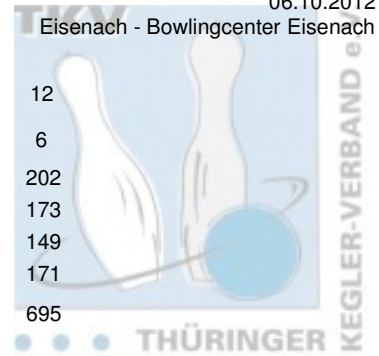

1. Landesklasse Staffel 4 Herren - 2. Spieltag

06.10.2012

Eisenach - Bowlingcenter Eisenach

1 SV 1970 Meiningen I	Punkte:	58	10	12	4	12	8	12	
Name	Pins /Sp.	Schnitt	HI	Spiel:					
Köhler, Heiko	1.053 / 6	175,50	202	181	172	154	187	157	202
Wende, Steffen	1.020 / 6	170,00	201	159	193	136	201	158	173
Possner, Harald	1.003 / 6	167,17	190	168	164	175	190	157	149
Schönberg, Eric	975 / 6	162,50	192	163	137	149	192	163	171
Team:	4.051 / 24	168,79	770	671	666	614	770	635	695
2 1. JBC "JEMBO Bunny's" V	Punkte:	58	12	10	12	8	10	6	
Name	Pins /Sp.	Schnitt	HI	Spiel:					
Hahn, Wolfgang	995 / 6	165,83	193	193	161	192	148	164	137
Schumann, Ingo	991 / 6	165,17	185	161	148	172	166	159	185
Brunner, Fabian	942 / 6	157,00	174	174	164	137	170	164	133
Themel, Dieter	933 / 6	155,50	179	157	159	147	179	150	141
Team:	3.861 / 24	160,88	685	685	632	648	663	637	596
3 1. Mühlhäuser BC II	Punkte:	42	4	6	8	4	12	8	
Name	Pins /Sp.	Schnitt	HI	Spiel:					
Kirchner, Uwe	1.032 / 6	172,00	201	136	163	201	172	180	180
Hasert, Michael	929 / 6	154,83	185	152	139	163	154	185	136
Schröder, Günter	858 / 6	143,00	156	133	156	138	142	138	151
Seyfarth, Tino	837 / 6	139,50	154	137	139	130	141	154	136
Team:	3.656 / 24	152,33	657	558	597	632	609	657	603
4 Roma Bowlers VII	Punkte:	34	2	8	2	10	2	10	
Name	Pins /Sp.	Schnitt	HI	Spiel:					
Haueisen, Peter	1.005 / 6	167,50	198	140	178	198	178	155	156
Rücker, Torsten	916 / 6	152,67	170	170	161	146	160	158	121
Bechert, Lars	891 / 6	148,50	204	124	157	111	204	130	165
Schulze, Christian	853 / 6	142,17	170	121	135	126	156	145	170
Team:	3.665 / 24	152,71	698	555	631	581	698	588	612
5 1. EBKC "Rot Blau" Alach I	Punkte:	34	8	4	6	6	6	4	
Name	Pins /Sp.	Schnitt	HI	Spiel:					
Schmidt, Mario	1.069 / 6	178,17	227	227	183	160	160	168	171
Hackspacher, Ferenc	916 / 6	152,67	196	144	156	129	196	132	159
Eisert, Andreas	848 / 6	141,33	175	122	131	175	139	143	138
Fischer, Andreas	795 / 6	132,50	168	118	116	153	117	168	123
Team:	3.628 / 24	151,17	617	611	586	617	612	611	591
6 BC Erfurt 2000 I	Punkte:	26	6	2	10	2	4	2	
Name	Pins /Sp.	Schnitt	HI	Spiel:					
Samtleben, Klaus	973 / 6	162,17	186	146	164	186	136	185	156
Fuchs, Frank	967 / 6	161,17	179	177	179	158	137	155	161
Kaufmann, Christian	789 / 6	131,50	158	144	118	158	108	125	136
Natke, Harry	737 / 6	122,83	145	141	96	145	127	125	103
Team:	3.466 / 24	144,42	647	608	557	647	508	590	556