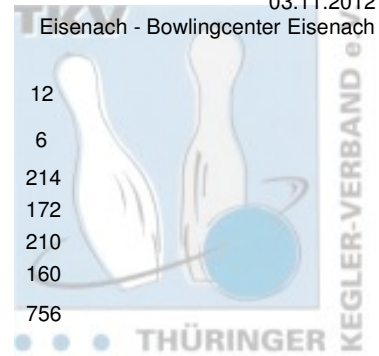

1. Landesklasse Staffel 4 Herren - 3. Spieltag

03.11.2012

Eisenach - Bowlingcenter Eisenach

1 SV 1970 Meiningen I	Punkte: 63	12	11	12	12	4	12		
Name	Pins /Sp.	Schnitt	HI	Spiel:					
Köhler, Heiko	1.151 / 6	191,83	222	196	181	189	222	149	214
Wende, Steffen	1.112 / 6	185,33	213	201	205	213	184	137	172
Possner, Harald	1.072 / 6	178,67	233	177	120	166	233	166	210
Schönberg, Eric	946 / 6	157,67	168	156	168	159	144	159	160
Team:	4.281 / 24	178,38	783	730	674	727	783	611	756
2 1. Mühlhäuser BC II	Punkte: 52	8	8	10	10	10	6		
Name	Pins /Sp.	Schnitt	HI	Spiel:					
Kirchner, Uwe	1.056 / 6	176,00	199	160	193	168	183	199	153
Schröder, Günter	1.028 / 6	171,33	207	200	134	207	175	139	173
Hasert, Michael	984 / 6	164,00	182	138	158	182	180	166	160
Seyfarth, Tino	871 / 6	145,17	159	136	139	159	148	152	137
Team:	3.939 / 24	164,13	716	634	624	716	686	656	623
3 BC Erfurt 2000 I	Punkte: 42	4	6	8	4	12	8		
Name	Pins /Sp.	Schnitt	HI	Spiel:					
Fuchs, Frank	990 / 6	165,00	182	171	178	158	147	182	154
Samtleben, Klaus	814 / 5	162,80	180	140	0	180	178	180	136
Natke, Harry	781 / 5	156,20	185	151	136	155	0	185	154
Samtleben, Kay Helge	738 / 5	147,60	157	143	157	157	156	125	0
Buri, Christian	426 / 3	142,00	182	0	129	0	115	0	182
Team:	3.749 / 24	156,21	672	605	600	650	596	672	626
4 1. JBC "JEMBO Bunny's" V	Punkte: 41	6	11	6	8	8	2		
Name	Pins /Sp.	Schnitt	HI	Spiel:					
Schumann, Ingo	1.126 / 6	187,67	203	199	181	192	203	182	169
Themel, Dieter	806 / 5	161,20	171	0	161	157	167	171	150
Brunner, Fabian	743 / 5	148,60	178	128	0	178	149	152	136
Hahn, Wolfgang	581 / 4	145,25	169	169	148	0	144	0	120
Ruß, Uwe	581 / 4	145,25	184	131	184	121	0	145	0
Team:	3.837 / 24	159,88	674	627	674	648	663	650	575
5 1. EBKC "Rot Blau" Alach I	Punkte: 38	10	4	2	6	6	10		
Name	Pins /Sp.	Schnitt	HI	Spiel:					
Hackspacher, Ferenc	1.039 / 6	173,17	215	215	171	128	160	177	188
Schmidt, Mario	940 / 6	156,67	180	160	145	166	153	180	136
Morawietz, Jens	928 / 6	154,67	166	162	146	164	146	144	166
Fischer, Andreas	811 / 6	135,17	152	145	102	152	145	119	148
Team:	3.718 / 24	154,92	682	682	564	610	604	620	638
6 Roma Bowlers VII	Punkte: 16	2	2	4	2	2	4		
Name	Pins /Sp.	Schnitt	HI	Spiel:					
Rücker, Torsten	928 / 6	154,67	200	200	144	160	154	136	134
Schulze, Christian	895 / 6	149,17	180	136	119	159	132	169	180
Engelmann, Markus	805 / 6	134,17	157	117	97	147	135	157	152
Radke, Till	781 / 6	130,17	166	123	119	166	137	106	130
Team:	3.409 / 24	142,04	632	576	479	632	558	568	596