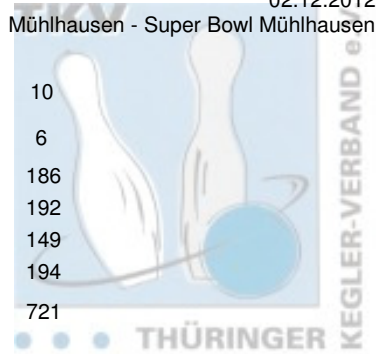

1. Landeskategorie Staffel 4 Herren - 4. Spieltag

02.12.2012
Mühlhausen - Super Bowl Mühlhausen

1 SV 1970 Meiningen I	Punkte:	62	10	10	12	10	10	10	10	
Name	Pins /Sp.	Schnitt	HI	Spiel:	1	2	3	4	5	6
Possner, Harald	1.155 / 6	192,50	247		171	139	198	247	214	186
Wende, Steffen	1.055 / 6	175,83	192		169	176	189	150	179	192
Schönberg, Eric	1.043 / 6	173,83	194		187	194	168	181	164	149
Köhler, Heiko	1.031 / 6	171,83	194		168	180	173	138	178	194
Team:	4.284 / 24	178,50	735		695	689	728	716	735	721
2 1. Mühlhäuser BC II	Punkte:	58	12	12	8	8	12	6		
Name	Pins /Sp.	Schnitt	HI	Spiel:	1	2	3	4	5	6
Kirchner, Uwe	1.114 / 6	185,67	215		177	191	193	202	215	136
Schröder, Günter	1.066 / 6	177,67	199		155	199	166	182	188	176
Hasert, Michael	1.029 / 6	171,50	188		187	148	180	144	188	182
Seyfarth, Tino	986 / 6	164,33	188		188	158	148	169	155	168
Team:	4.195 / 24	174,79	746		707	696	687	697	746	662
3 1. EBKC "Rot Blau" Alach I	Punkte:	42	8	6	10	4	6	8		
Name	Pins /Sp.	Schnitt	HI	Spiel:	1	2	3	4	5	6
Steinbrück, Jens	1.067 / 6	177,83	212		186	158	169	163	179	212
Schmidt, Mario	1.050 / 6	175,00	208		182	153	200	158	149	208
Morawietz, Jens	651 / 4	162,75	179		0	166	170	179	136	0
Hackspacher, Ferenc	613 / 4	153,25	162		133	0	157	0	162	161
Fischer, Andreas	529 / 4	132,25	172		172	115	0	136	0	106
Team:	3.910 / 24	162,92	696		673	592	696	636	626	687
4 BC Erfurt 2000 I	Punkte:	40	6	4	2	12	4	12		
Name	Pins /Sp.	Schnitt	HI	Spiel:	1	2	3	4	5	6
Fuchs, Frank	1.024 / 6	170,67	210		144	148	144	210	190	188
Buri, Christian	1.014 / 6	169,00	189		140	161	186	189	152	186
Natke, Harry	956 / 6	159,33	220		171	137	132	172	124	220
Samtleben, Klaus	836 / 6	139,33	164		133	119	154	164	134	132
Team:	3.830 / 24	159,58	735		588	565	616	735	600	726
5 1. JBC "JEMBO Bunny's" V	Punkte:	34	4	8	6	6	8	2		
Name	Pins /Sp.	Schnitt	HI	Spiel:	1	2	3	4	5	6
Hahn, Wolfgang	979 / 6	163,17	202		138	167	177	202	131	164
Schumann, Ingo	973 / 6	162,17	188		152	138	188	158	187	150
Brunner, Fabian	972 / 6	162,00	181		141	166	181	162	170	152
Themel, Dieter	922 / 6	153,67	192		135	192	140	149	154	152
Team:	3.846 / 24	160,25	686		566	663	686	671	642	618
6 Roma Bowlers VII	Punkte:	16	2	2	4	2	2	4		
Name	Pins /Sp.	Schnitt	HI	Spiel:	1	2	3	4	5	6
Hau Eisen, Peter	1.010 / 6	168,33	204		188	132	178	160	148	204
Schulze, Christian	974 / 6	162,33	181		161	168	180	181	159	125
Haubold, Lucas	847 / 6	141,17	169		120	127	167	147	117	169
Deuschle, Luka	823 / 6	137,17	171		96	126	132	141	171	157
Team:	3.654 / 24	152,25	657		565	553	657	629	595	655