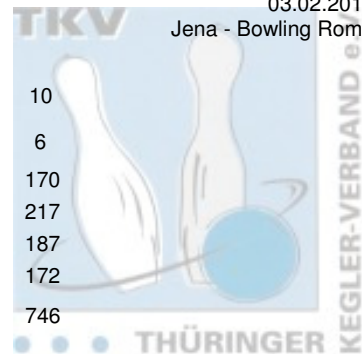

1. Landeskategorie Staffel 4 Herren - 6. Spieltag

03.02.2013
Jena - Bowling Roma

1 SV 1970 Meiningen I	Punkte: 68	12	10	12	12	12	10			
Name	Pins /Sp.	Schnitt	HI	Spiel:	1	2	3	4	5	6
Köhler, Heiko	1.231 / 6	205,17	219		214	214	213	219	201	170
Possner, Harald	1.207 / 6	201,17	217		209	185	197	197	202	217
Wende, Steffen	1.043 / 6	173,83	187		182	180	154	180	160	187
Schönberg, Eric	1.035 / 6	172,50	213		160	150	213	150	190	172
Team:	4.516 / 24	188,17	777		765	729	777	746	753	746
2 Roma Bowlers VII	Punkte: 56	10	12	10	6	6	12			
Name	Pins /Sp.	Schnitt	HI	Spiel:	1	2	3	4	5	6
Zwirnmann, Max	1.299 / 6	216,50	255		237	194	197	215	201	255
Haueisen, Peter	1.119 / 6	186,50	196		176	195	196	193	168	191
Schulze, Christian	1.050 / 6	175,00	205		154	205	186	172	160	173
Rücker, Torsten	766 / 5	153,20	179		179	150	144	126	0	167
Engelmann, Markus	138 / 1	138,00	138		0	0	0	0	138	0
Team:	4.372 / 24	182,17	786		746	744	723	706	667	786
3 1. EBKC "Rot Blau" Alach I	Punkte: 46	8	2	8	10	10	8			
Name	Pins /Sp.	Schnitt	HI	Spiel:	1	2	3	4	5	6
Hackspacher, Ferenc	1.085 / 6	180,83	204		204	155	158	181	185	202
Schmidt, Mario	1.053 / 6	175,50	216		180	100	188	179	216	190
Morawietz, Jens	1.033 / 6	172,17	198		168	198	170	157	168	172
Hentsch, Michael	1.032 / 6	172,00	202		158	165	195	202	166	146
Team:	4.203 / 24	175,13	735		710	618	711	719	735	710
4 1. JBC "JEMBO Bunny's" V	Punkte: 30	2	4	6	8	4	6			
Name	Pins /Sp.	Schnitt	HI	Spiel:	1	2	3	4	5	6
Brunner, Fabian	1.090 / 6	181,67	198		179	198	176	196	160	181
Themel, Dieter	1.067 / 6	177,83	194		158	169	187	194	177	182
Ruß, Uwe	965 / 6	160,83	181		110	161	181	180	172	161
Hahn, Wolfgang	910 / 6	151,67	170		167	144	151	148	130	170
Team:	4.032 / 24	168,00	718		614	672	695	718	639	694
5 BC Erfurt 2000 I	Punkte: 26	4	6	2	4	8	2			
Name	Pins /Sp.	Schnitt	HI	Spiel:	1	2	3	4	5	6
Samtleben, Klaus	1.146 / 6	191,00	223		223	192	169	182	206	174
Buri, Christian	1.099 / 6	183,17	209		182	169	209	179	198	162
Fuchs, Frank	1.028 / 6	171,33	184		175	173	150	180	166	184
Natke, Harry	795 / 6	132,50	172		105	172	115	134	145	124
Team:	4.068 / 24	169,50	715		685	706	643	675	715	644
6 1. Mühlhäuser BC II	Punkte: 26	6	8	4	2	2	4			
Name	Pins /Sp.	Schnitt	HI	Spiel:	1	2	3	4	5	6
Hasert, Michael	1.065 / 6	177,50	204		204	190	179	181	159	152
Kirchner, Uwe	996 / 6	166,00	178		178	142	173	174	170	159
Seyfarth, Tino	994 / 6	165,67	190		176	173	166	159	130	190
Schröder, Günter	991 / 6	165,17	206		148	206	173	148	170	146
Team:	4.046 / 24	168,58	711		706	711	691	662	629	647