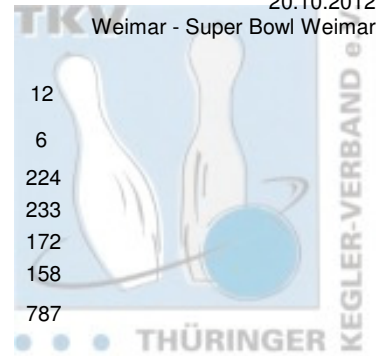

# 1. Landesliga Herren - 2. Spieltag

20.10.2012

Weimar - Super Bowl Weimar

<b>1 SV Optima Erfurt I</b>	<b>Punkte:</b> 68	10	12	12	12	10	12		
Name	Pins /Sp.	Schnitt	HI	Spiel:					
				1	2	3	4	5	6
Frey, Frank-Peter	1.427 / 6	237,83	267	267	236	247	255	198	224
Kaiser, Gerd	1.267 / 6	211,17	264	182	227	264	177	184	233
Gebert, Frank	1.202 / 6	200,33	225	203	225	200	191	211	172
Fischer, Hans-Joachim	1.190 / 6	198,33	245	172	215	201	245	199	158
Team:	5.086 / 24	211,92	912	824	903	912	868	792	787
<b>2 SV Optima Erfurt II</b>	<b>Punkte:</b> 50	8	10	10	4	8	10		
Name	Pins /Sp.	Schnitt	HI	Spiel:					
				1	2	3	4	5	6
Dervenich, Jan	1.277 / 6	212,83	254	212	238	214	157	254	202
Behrendt, Daniel	1.242 / 6	207,00	248	223	248	204	182	184	201
Löhning, Steffen	1.095 / 6	182,50	196	173	173	193	180	180	196
Hirsch, Andreas	1.063 / 6	177,17	199	192	199	180	152	158	182
Team:	4.677 / 24	194,88	858	800	858	791	671	776	781
<b>3 1. Mühlhäuser BC I</b>	<b>Punkte:</b> 50	12	8	6	8	12	4		
Name	Pins /Sp.	Schnitt	HI	Spiel:					
				1	2	3	4	5	6
Göbel, Lars	1.244 / 6	207,33	242	237	184	168	211	242	202
Römer, Marco	1.192 / 6	198,67	246	246	165	205	223	192	161
Schäfer, Frank	1.159 / 6	193,17	223	190	223	170	194	208	174
Schröder, Dieter	1.037 / 6	172,83	188	187	177	188	161	154	170
Team:	4.632 / 24	193,00	860	860	749	731	789	796	707
<b>4 Roma Bowlers II</b>	<b>Punkte:</b> 42	6	6	8	10	6	6		
Name	Pins /Sp.	Schnitt	HI	Spiel:					
				1	2	3	4	5	6
Badelt, Markus	1.210 / 6	201,67	243	179	153	243	238	220	177
Freygang, Tom	1.130 / 6	188,33	217	185	146	217	181	198	203
Thümmler, Alexander	1.106 / 6	184,33	235	235	155	161	169	182	204
Keil, Marcel	1.083 / 6	180,50	236	153	236	169	212	156	157
Team:	4.529 / 24	188,71	800	752	690	790	800	756	741
<b>5 BC Pin Bowl Eisenach e.V. I</b>	<b>Punkte:</b> 26	4	4	2	6	2	8		
Name	Pins /Sp.	Schnitt	HI	Spiel:					
				1	2	3	4	5	6
Lumme, Marcel	1.138 / 6	189,67	236	196	172	158	187	236	189
Heinemann, Andreas	1.089 / 6	181,50	203	186	160	165	203	174	201
Eichmann, Ralf	1.031 / 6	171,83	212	170	165	143	171	170	212
Witzel, Sven	969 / 6	161,50	189	158	189	146	150	153	173
Team:	4.227 / 24	176,13	775	710	686	612	711	733	775
<b>6 Roma Bowlers I</b>	<b>Punkte:</b> 16	2	2	4	2	4	2		
Name	Pins /Sp.	Schnitt	HI	Spiel:					
				1	2	3	4	5	6
Pawlowski, Andreas	1.107 / 6	184,50	212	189	143	212	178	207	178
Kühn, Mike	1.064 / 6	177,33	205	205	165	163	158	204	169
Berger, Steffen	1.015 / 6	169,17	206	161	140	206	171	195	142
Wagner, Marcel	908 / 6	151,33	170	152	170	135	151	142	158
Team:	4.094 / 24	170,58	748	707	618	716	658	748	647