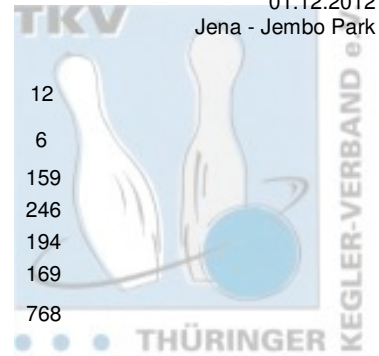

1. Landesliga Herren - 4. Spieltag

01.12.2012
Jena - Jembo Park

1 1. Mühlhäuser BC I	Punkte:	56	10	12	4	6	12	12	
Name	Pins /Sp.	Schnitt	HI	Spiel:					
Göbel, Lars	1.160 / 6	193,33	222	1	2	3	4	5	6
Römer, Marco	1.134 / 6	189,00	246	202	201	165	211	222	159
Kirchner, Uwe	1.115 / 6	185,83	210	170	190	210	171	180	194
Schröder, Dieter	923 / 6	153,83	170	147	155	131	151	170	169
Team:	4.332 / 24	180,50	768	709	724	688	723	720	768
2 SV Optima Erfurt I	Punkte:	48	6	10	12	8	6	6	
Name	Pins /Sp.	Schnitt	HI	Spiel:					
Frey, Frank-Peter	1.143 / 6	190,50	232	1	2	3	4	5	6
Kaiser, Gerd	1.102 / 6	183,67	233	171	174	232	192	189	185
Gebert, Frank	1.093 / 6	182,17	233	155	205	198	146	165	233
Schmid, Mirko	1.000 / 6	166,67	195	147	173	233	202	199	139
Team:	4.338 / 24	180,75	858	180	167	195	187	136	135
3 BC Pin Bowl Eisenach e.V. I	Punkte:	42	8	8	2	12	8	4	
Name	Pins /Sp.	Schnitt	HI	Spiel:					
Eichmann, Ralf	940 / 5	188,00	215	1	2	3	4	5	6
Lumme, Marcel	1.052 / 6	175,33	225	0	215	160	214	194	157
Kammler, Mario	864 / 5	172,80	195	155	168	167	225	168	169
Witzel, Sven	664 / 4	166,00	180	195	157	173	176	163	0
Pfeil, Danny	655 / 4	163,75	173	149	0	0	157	178	180
Team:	4.175 / 24	173,96	772	172	173	145	0	0	165
4 Roma Bowlers II	Punkte:	40	2	6	10	10	10	2	
Name	Pins /Sp.	Schnitt	HI	Spiel:					
Deuschle, Silvio	1.125 / 6	187,50	218	1	2	3	4	5	6
Freygang, Tom	1.098 / 6	183,00	217	167	193	218	200	172	175
Thümmler, Alexander	983 / 6	163,83	186	131	172	217	180	185	213
Badelt, Markus	983 / 6	163,83	203	146	182	151	186	173	145
Team:	4.189 / 24	174,54	769	135	162	159	203	187	137
5 SV Optima Erfurt II	Punkte:	40	12	4	8	4	4	8	
Name	Pins /Sp.	Schnitt	HI	Spiel:					
Löhning, Steffen	1.053 / 6	175,50	189	1	2	3	4	5	6
Dervenich, Jan	1.050 / 6	175,00	206	175	168	182	155	189	184
Hirsch, Andreas	1.048 / 6	174,67	204	206	158	199	189	149	149
Fischer, Hans-Joachim	984 / 6	164,00	201	135	158	189	181	204	181
Team:	4.135 / 24	172,29	717	201	166	129	162	135	191
6 Roma Bowlers I	Punkte:	26	4	2	6	2	2	10	
Name	Pins /Sp.	Schnitt	HI	Spiel:					
Keil, Marcel	757 / 4	189,25	225	1	2	3	4	5	6
Pawlowski, Andreas	1.087 / 6	181,17	211	0	0	201	150	181	225
Berger, Steffen	471 / 3	157,00	182	164	195	211	136	170	211
Wagner, Marcel	759 / 5	151,80	167	182	161	128	0	0	0
Kühn, Mike	866 / 6	144,33	166	144	137	0	167	160	151
Team:	3.940 / 24	164,17	753	154	116	150	159	121	166
				644	609	690	612	632	753