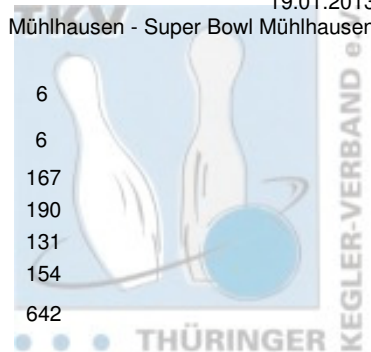

1. Landesliga Herren - 5. Spieltag

19.01.2013
Mühlhausen - Super Bowl Mühlhausen

1 SV Optima Erfurt II	Punkte:	56	8	12	12	6	12	6		
Name	Pins /Sp.	Schnitt	HI	Spiel:	1	2	3	4	5	6
Dervenich, Jan	1.180 / 6	196,67	222		186	204	222	214	187	167
Löhning, Steffen	1.096 / 6	182,67	212		178	212	180	146	190	190
Behrendt, Daniel	1.095 / 6	182,50	219		206	219	163	182	194	131
Hirsch, Andreas	1.007 / 6	167,83	220		162	150	157	164	220	154
Team:	4.378 / 24	182,42	791		732	785	722	706	791	642
2 Roma Bowlers II	Punkte:	56	12	4	10	12	10	8		
Name	Pins /Sp.	Schnitt	HI	Spiel:	1	2	3	4	5	6
Freygang, Tom	1.186 / 6	197,67	214		214	174	191	213	207	187
Badelt, Markus	1.099 / 6	183,17	201		198	164	168	187	201	181
Zwirnmann, Max	1.090 / 6	181,67	212		169	170	212	185	184	170
Thümmeler, Alexander	991 / 6	165,17	222		172	141	145	222	180	131
Team:	4.366 / 24	181,92	807		753	649	716	807	772	669
3 SV Optima Erfurt I	Punkte:	52	10	10	4	10	8	10		
Name	Pins /Sp.	Schnitt	HI	Spiel:	1	2	3	4	5	6
Schmid, Mirko	1.152 / 6	192,00	224		224	179	169	214	198	168
Gebert, Frank	1.140 / 6	190,00	209		209	172	182	206	200	171
Frey, Frank-Peter	1.092 / 6	182,00	219		156	199	158	187	173	219
Kaiser, Gerd	997 / 6	166,17	190		159	188	123	182	190	155
Team:	4.381 / 24	182,54	789		748	738	632	789	761	713
4 BC Pin Bowl Eisenach e.V. I	Punkte:	42	4	6	6	8	6	12		
Name	Pins /Sp.	Schnitt	HI	Spiel:	1	2	3	4	5	6
Lumme, Marcel	1.121 / 6	186,83	211		175	178	182	188	187	211
Eichmann, Ralf	880 / 5	176,00	210		0	180	145	210	166	179
Heinemann, Andreas	663 / 4	165,75	185		185	0	180	156	142	0
Witzel, Sven	822 / 5	164,40	182		158	139	0	169	182	174
Lip, Karsten	653 / 4	163,25	177		161	156	159	0	0	177
Team:	4.139 / 24	172,46	741		679	653	666	723	677	741
5 1. Mühlhäuser BC I	Punkte:	33	6	8	8	4	3	4		
Name	Pins /Sp.	Schnitt	HI	Spiel:	1	2	3	4	5	6
Göbel, Lars	1.087 / 6	181,17	198		186	182	158	185	178	198
Römer, Marco	1.043 / 6	173,83	194		181	179	183	151	155	194
Schröder, Dieter	672 / 4	168,00	200		200	161	183	128	0	0
Schäfer, Frank	975 / 6	162,50	190		151	134	158	179	190	163
Team:	3.777 / 22	171,68	718		718	656	682	643	523	555
6 Roma Bowlers I	Punkte:	13	2	2	2	2	3	2		
Name	Pins /Sp.	Schnitt	HI	Spiel:	1	2	3	4	5	6
Pawlowski, Andreas	1.048 / 6	174,67	189		169	155	187	168	189	180
Kühn, Mike	1.006 / 6	167,67	184		184	177	161	161	175	148
Wagner, Marcel	944 / 6	157,33	181		148	181	138	158	159	160
Team:	2.998 / 18	166,56	523		501	513	486	487	523	488