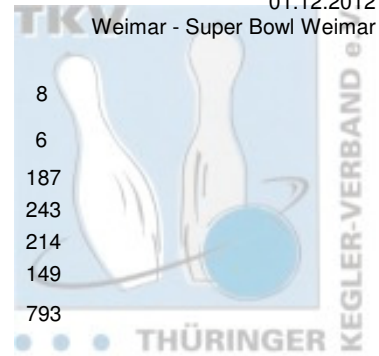

2. Landeskategorie Staffel 2 Herren - 4. Spieltag

01.12.2012

Weimar - Super Bowl Weimar

				Punkte:						
				8	6	8	6	6	8	
Name	Pins /Sp.	Schnitt	HI	Spiel:	1	2	3	4	5	6
1 SV Optima Erfurt V										
Schmid, Erich	1.165 / 6	194,17	224	208	182	193	171	224	187	
Elliott, Jakob	1.053 / 6	175,50	243	176	158	153	168	155	243	
Krummrich, Klaus Dieter	1.052 / 6	175,33	214	170	132	195	171	170	214	
Weiß, Olaf	1.000 / 6	166,67	196	149	189	150	167	196	149	
Team:	4.270 / 24	177,92	793	703	661	691	677	745	793	
2 1. Mühlhäuser BC III										
				Punkte:	6	8	6	8	8	6
Name	Pins /Sp.	Schnitt	HI	Spiel:	1	2	3	4	5	6
Koch, Tino	1.072 / 6	178,67	233	144	191	172	233	198	134	
Dittrich, Kay	1.069 / 6	178,17	214	167	175	173	173	214	167	
Hohmann, Frank	1.034 / 6	172,33	197	161	167	174	174	161	197	
Meinhardt, Olaf	942 / 6	157,00	181	146	166	106	181	177	166	
Team:	4.117 / 24	171,54	761	618	699	625	761	750	664	
3 SV Südring Erfurt II										
				Punkte:	4	4	4	4	4	4
Name	Pins /Sp.	Schnitt	HI	Spiel:	1	2	3	4	5	6
Schönfelder, Björn	864 / 5	172,80	185	0	174	185	180	164	161	
Schumann, Uwe	985 / 6	164,17	195	157	150	182	135	166	195	
Mey, Eric	152 / 1	152,00	152	152	0	0	0	0	0	
Aue, Walter	874 / 6	145,67	211	116	143	107	129	211	168	
Engler, Siegfried	855 / 6	142,50	175	132	141	135	175	146	126	
Team:	3.730 / 24	155,42	687	557	608	609	619	687	650	