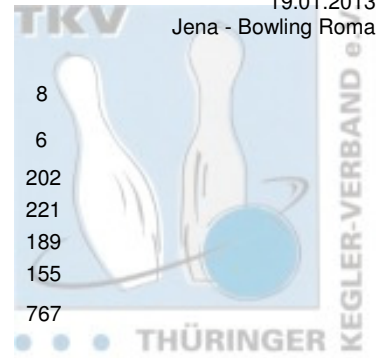

## 2. Landeskategorie Staffel 2 Herren - 5. Spieltag

19.01.2013  
Jena - Bowling Roma

1 SV Optima Erfurt V		Punkte: 42		8	6	8	4	8	8
Name	Pins /Sp.	Schnitt	HI	Spiel: 1 2 3 4 5 6					
Schmid, Erich	1.147 / 6	191,17	203	202	182	188	170	203	202
Elliott, Jakob	1.096 / 6	182,67	221	176	171	135	180	213	221
Krummrich, Klaus Dieter	1.009 / 6	168,17	199	166	141	199	135	179	189
Weiß, Olaf	930 / 6	155,00	179	158	125	172	141	179	155
Team:	4.182 / 24	174,25	774	702	619	694	626	774	767

2 1. Mühlhäuser BC III		Punkte: 36		6	8	4	8	6	4
Name	Pins /Sp.	Schnitt	HI	Spiel: 1 2 3 4 5 6					
Rümenapp, Michael	974 / 5	194,80	242	0	151	162	235	242	184
Dittrich, Kay	697 / 4	174,25	210	185	210	130	0	0	172
Koch, Tino	849 / 5	169,80	195	157	0	148	195	176	173
Hohmann, Frank	650 / 4	162,50	183	183	151	0	173	143	0
Meinhardt, Olaf	959 / 6	159,83	192	155	163	140	192	184	125
Team:	4.129 / 24	172,04	795	680	675	580	795	745	654

3 SV Südring Erfurt II		Punkte: 30		4	4	6	6	4	6
Name	Pins /Sp.	Schnitt	HI	Spiel: 1 2 3 4 5 6					
Engler, Siegfried	998 / 6	166,33	188	159	167	164	156	164	188
Rößler, Ronny	958 / 6	159,67	187	145	126	186	187	168	146
Aue, Walter	946 / 6	157,67	197	131	133	164	156	165	197
Schönfelder, Björn	923 / 6	153,83	174	171	146	148	149	174	135
Team:	3.825 / 24	159,38	671	606	572	662	648	671	666