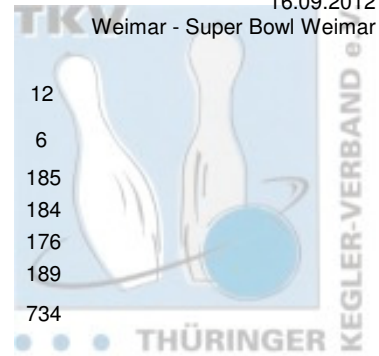

## 2. Landesliga Damen - 1. Spieltag

16.09.2012

Weimar - Super Bowl Weimar

<b>1 Roma Bowlers I</b>	<b>Punkte:</b>	62	10	8	10	10	12	12	
Name	Pins /Sp.	Schnitt	HI	Spiel:					
				1	2	3	4	5	6
Zborowska, Julia	1.026 / 6	171,00	202	181	141	202	169	148	185
Schmidt, Kati	1.011 / 6	168,50	202	171	157	159	138	202	184
Dierl, Margitta	965 / 6	160,83	186	129	186	143	173	158	176
Förstel, Gisela	947 / 6	157,83	189	155	126	145	167	165	189
Team:	3.949 / 24	164,54	734	636	610	649	647	673	734
<b>2 1. JBC "JEMBO Bunny's" II</b>	<b>Punkte:</b>	48	6	10	2	12	10	8	
Name	Pins /Sp.	Schnitt	HI	Spiel:					
				1	2	3	4	5	6
Rosenkranz, Ute	1.054 / 6	175,67	203	145	203	160	188	159	199
Korittke, Annett	1.042 / 6	173,67	191	151	145	185	181	191	189
Petruch, Claudia	978 / 6	163,00	174	171	163	157	174	144	169
Schneider, Kornelia	888 / 6	148,00	173	154	137	118	152	173	154
Team:	3.962 / 24	165,08	711	621	648	620	695	667	711
<b>3 1. Geraer Bowlingverein I</b>	<b>Punkte:</b>	48	4	12	12	4	6	10	
Name	Pins /Sp.	Schnitt	HI	Spiel:					
				1	2	3	4	5	6
Pfeifer, Sandra	1.084 / 6	180,67	205	147	203	178	164	187	205
Tschirschke, Roswita	979 / 6	163,17	189	188	189	155	139	124	184
Loos, Gisela	925 / 6	154,17	180	137	132	180	154	155	167
Massinger, Simone	852 / 6	142,00	168	121	133	161	118	151	168
Team:	3.840 / 24	160,00	724	593	657	674	575	617	724
<b>4 1. Mühlhäuser BC I</b>	<b>Punkte:</b>	38	8	4	8	8	8	2	
Name	Pins /Sp.	Schnitt	HI	Spiel:					
				1	2	3	4	5	6
Schäfer, Claudia	1.025 / 6	170,83	206	159	159	164	167	206	170
Gräfe, Antje	916 / 6	152,67	166	166	140	166	143	151	150
Schröder, Elke	912 / 6	152,00	170	170	157	157	157	127	144
Bartsch, Yvonne	855 / 6	142,50	153	139	125	153	144	150	144
Team:	3.708 / 24	154,50	640	634	581	640	611	634	608
<b>5 SV 1970 Meiningen I</b>	<b>Punkte:</b>	36	12	2	6	6	4	6	
Name	Pins /Sp.	Schnitt	HI	Spiel:					
				1	2	3	4	5	6
Ogorek, Beate	1.073 / 6	178,83	228	156	149	228	203	159	178
Hellmuth, Gabi	948 / 6	158,00	235	179	129	148	150	107	235
Matthäs, Jutta	893 / 6	148,83	167	167	156	137	128	144	161
Hellmuth, Katja	803 / 6	133,83	165	165	129	124	118	148	119
Team:	3.717 / 24	154,88	693	667	563	637	599	558	693
<b>6 Roma Bowlers II</b>	<b>Punkte:</b>	20	2	6	4	2	2	4	
Name	Pins /Sp.	Schnitt	HI	Spiel:					
				1	2	3	4	5	6
Moos, Karin	820 / 5	164,00	200	151	179	154	136	0	200
Nawrotzki, Katrin	631 / 4	157,75	177	162	0	177	158	134	0
Cramer, Antje	762 / 5	152,40	180	142	152	149	0	139	180
Eichhorn, Cornelia	728 / 5	145,60	172	0	121	151	149	135	172
Langenberg, Christine	604 / 5	120,80	135	114	135	0	113	110	132
Team:	3.545 / 24	147,71	684	569	587	631	556	518	684