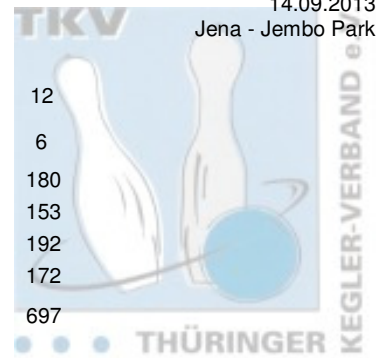

1. Landesklasse Staffel 3 Herren - 1. Spieltag

14.09.2013
Jena - Jembo Park

1 BC Pin Ghosts Jena I	Punkte: 70	12	10	12	12	12	12	12		
Name	Pins /Sp.	Schnitt	HI	Spiel:	1	2	3	4	5	6
Prengel, Frank	1.181 / 6	196,83	219		162	219	199	210	211	180
Körner, Jörg	1.109 / 6	184,83	232		188	181	187	232	168	153
Reppen, Matthias	1.052 / 6	175,33	192		170	176	188	145	181	192
Haun, Hans-Hermann	940 / 6	156,67	183		166	147	145	127	183	172
Team:	4.282 / 24	178,42	743		686	723	719	714	743	697
2 BSC '98 Erfurt I	Punkte: 44	8	12	2	6	10	6			
Name	Pins /Sp.	Schnitt	HI	Spiel:	1	2	3	4	5	6
Liedtke, Michael	1.053 / 6	175,50	224		171	224	159	151	188	160
Fritz, Bernhard	1.014 / 6	169,00	211		185	211	153	174	130	161
Reinert, Stefan	910 / 6	151,67	179		160	179	122	138	143	168
Treppschuh, Robert	855 / 6	142,50	200		129	134	131	113	200	148
Team:	3.832 / 24	159,67	748		645	748	565	576	661	637
3 1. Eisenacher BV 2000 I	Punkte: 41	10	6	10	3	2	10			
Name	Pins /Sp.	Schnitt	HI	Spiel:	1	2	3	4	5	6
Meißner, Martin	1.027 / 6	171,17	231		173	167	231	117	179	160
Lucas, Maik	969 / 6	161,50	216		216	164	156	137	147	149
Leischner, Jörg	965 / 6	160,83	209		134	209	174	133	166	149
Hopfgarten, Eric	930 / 6	155,00	200		162	147	152	148	121	200
Team:	3.891 / 24	162,13	713		685	687	713	535	613	658
4 Starbowling Nordhausen II	Punkte: 34	4	4	8	8	8	2			
Name	Pins /Sp.	Schnitt	HI	Spiel:	1	2	3	4	5	6
Ludwig, Olaf	1.058 / 6	176,33	212		144	166	166	205	212	165
Rothhardt, Axel	983 / 6	163,83	206		170	164	206	154	142	147
Wiegleb, Danny	940 / 6	156,67	183		139	183	177	132	131	178
Joachimi, Marco	880 / 6	146,67	172		110	159	161	154	172	124
Team:	3.861 / 24	160,88	710		563	672	710	645	657	614
5 1. Mühlhäuser BC III	Punkte: 34	2	2	6	10	6	8			
Name	Pins /Sp.	Schnitt	HI	Spiel:	1	2	3	4	5	6
Hasert, Michael	1.049 / 6	174,83	213		146	213	162	183	168	177
Seyfarth, Tino	800 / 5	160,00	182		125	0	170	175	182	148
Rümenapp, Michael	776 / 5	155,20	177		141	136	154	0	168	177
Schröder, Günter	727 / 5	145,40	181		127	181	138	133	0	148
Ehrhardt, Heiko	398 / 3	132,67	157		0	128	0	157	113	0
Team:	3.750 / 24	156,25	658		539	658	624	648	631	650
6 BC Pin Bowl Eisenach e.V. III	Punkte: 29	6	8	4	3	4	4			
Name	Pins /Sp.	Schnitt	HI	Spiel:	1	2	3	4	5	6
Strümpf, Walter	1.048 / 6	174,67	189		189	182	129	172	187	189
Leifheit, André	890 / 6	148,33	170		117	157	149	130	167	170
Leifheit, René	848 / 6	141,33	173		145	154	173	94	161	121
Kühr, Jürgen	841 / 6	140,17	210		117	210	124	139	101	150
Team:	3.627 / 24	151,13	703		568	703	575	535	616	630