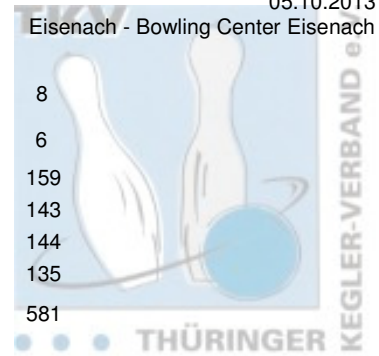

# 1. Landeskategorie Staffel 3 Herren - 2. Spieltag

05.10.2013

Eisenach - Bowling Center Eisenach

<b>1 BC Pin Ghosts Jena I</b>	<b>Punkte:</b> 62	10	12	10	12	10	8		
Name	Pins /Sp.	Schnitt	HI	Spiel:					
				1	2	3	4	5	6
Haun, Hans-Hermann	1.013 / 6	168,83	189	157	189	152	188	168	159
Reppen, Matthias	939 / 6	156,50	170	170	162	133	164	167	143
Körner, Jörg	937 / 6	156,17	169	145	149	165	165	169	144
Prengel, Frank	937 / 6	156,17	176	156	145	176	164	161	135
Team:	3.826 / 24	159,42	681	628	645	626	681	665	581
<b>2 1. Mühlhäuser BC III</b>	<b>Punkte:</b> 60	8	10	12	8	12	10		
Name	Pins /Sp.	Schnitt	HI	Spiel:					
				1	2	3	4	5	6
Hohmann, Frank	1.047 / 6	174,50	198	160	157	158	195	198	179
Rümenapp, Michael	1.006 / 6	167,67	180	179	180	168	149	168	162
Hasert, Michael	825 / 5	165,00	191	147	171	157	0	191	159
Schröder, Günter	780 / 5	156,00	171	139	0	163	147	160	171
Ehrhardt, Heiko	258 / 2	129,00	134	0	134	0	124	0	0
Team:	3.916 / 24	163,17	717	625	642	646	615	717	671
<b>3 BSC '98 Erfurt I</b>	<b>Punkte:</b> 58	12	8	8	10	8	12		
Name	Pins /Sp.	Schnitt	HI	Spiel:					
				1	2	3	4	5	6
Reinert, Stefan	1.087 / 6	181,17	193	166	181	184	193	172	191
Hirsch, Dietmar	941 / 6	156,83	172	172	155	138	157	162	157
Treppschuh, Robert	941 / 6	156,83	186	159	138	130	149	179	186
Liedtke, Michael	869 / 6	144,83	158	158	145	153	130	136	147
Team:	3.838 / 24	159,92	681	655	619	605	629	649	681
<b>4 Starbowling Nordhausen II</b>	<b>Punkte:</b> 26	6	2	4	6	6	2		
Name	Pins /Sp.	Schnitt	HI	Spiel:					
				1	2	3	4	5	6
Wiegleb, Danny	930 / 6	155,00	179	179	135	158	166	158	134
Höfer, Patrick	868 / 6	144,67	167	145	161	120	146	167	129
Joachimi, Marco	805 / 6	134,17	147	141	135	147	124	121	137
Ludwig, Olaf	791 / 6	131,83	147	143	105	147	138	118	140
Team:	3.394 / 24	141,42	608	608	536	572	574	564	540
<b>5 1. Eisenacher BV 2000 I</b>	<b>Punkte:</b> 26	4	6	2	4	4	6		
Name	Pins /Sp.	Schnitt	HI	Spiel:					
				1	2	3	4	5	6
Leischner, Jörg	970 / 6	161,67	185	154	156	170	157	148	185
Meißner, Martin	814 / 6	135,67	154	117	154	141	143	127	132
Lucas, Maik	811 / 6	135,17	167	167	152	131	129	123	109
Hopfgarten, Eric	768 / 6	128,00	153	130	153	104	112	127	142
Team:	3.363 / 24	140,13	615	568	615	546	541	525	568
<b>6 BC Pin Bowl Eisenach e.V. III</b>	<b>Punkte:</b> 20	2	4	6	2	2	4		
Name	Pins /Sp.	Schnitt	HI	Spiel:					
				1	2	3	4	5	6
Leifheit, André	859 / 6	143,17	161	148	157	161	132	102	159
Leifheit, René	837 / 6	139,50	176	146	176	145	124	128	118
Strümpf, Walter	792 / 6	132,00	155	147	100	151	115	155	124
Kühr, Jürgen	766 / 6	127,67	145	126	120	123	143	109	145
Team:	3.254 / 24	135,58	580	567	553	580	514	494	546