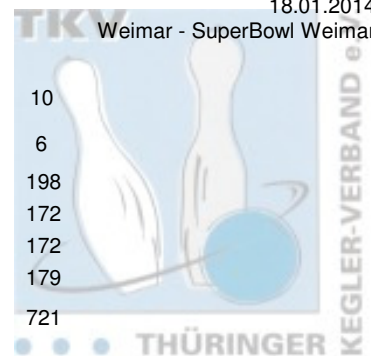

1. Landesklasse Staffel 3 Herren - 5. Spieltag

18.01.2014

Weimar - SuperBowl Weimar

1 BSC '98 Erfurt I	Punkte:	58	12	12	6	12	6	10		
Name	Pins /Sp.	Schnitt	HI	Spiel:	1	2	3	4	5	6
Reinert, Stefan	1.119 / 6	186,50	216	216	197	156	193	159	198	
Hirsch, Dietmar	1.118 / 6	186,33	203	201	183	189	170	203	172	
Liedtke, Michael	1.109 / 6	184,83	217	175	217	176	199	170	172	
Fritz, Bernhard	1.011 / 6	168,50	191	167	162	159	191	153	179	
Team:	4.357 / 24	181,54	759	759	759	680	753	685	721	
2 BC Pin Ghosts Jena I	Punkte:	54	8	10	10	8	10	8		
Name	Pins /Sp.	Schnitt	HI	Spiel:	1	2	3	4	5	6
Pregel, Frank	1.172 / 6	195,33	223	170	202	223	171	194	212	
Haun, Michael	1.073 / 6	178,83	194	170	191	173	168	194	177	
Reppen, Matthias	864 / 5	172,80	186	141	0	179	182	176	186	
Brauer, Peter	607 / 4	151,75	182	182	160	125	0	0	140	
Haun, Hans-Hermann	429 / 3	143,00	164	0	126	0	164	139	0	
Team:	4.145 / 24	172,71	715	663	679	700	685	703	715	
3 1. Eisenacher BV 2000 I	Punkte:	48	10	6	4	10	12	6		
Name	Pins /Sp.	Schnitt	HI	Spiel:	1	2	3	4	5	6
Leischner, Jörg	1.058 / 6	176,33	210	176	147	210	183	171	171	
Meißner, Martin	1.038 / 6	173,00	223	141	164	128	223	209	173	
Lucas, Maik	1.026 / 6	171,00	189	172	170	189	154	182	159	
Hopfgarten, Eric	995 / 6	165,83	212	212	134	116	159	193	181	
Team:	4.117 / 24	171,54	755	701	615	643	719	755	684	
4 1. Mühlhäuser BC III	Punkte:	46	6	8	8	4	8	12		
Name	Pins /Sp.	Schnitt	HI	Spiel:	1	2	3	4	5	6
Hasert, Michael	1.128 / 6	188,00	243	199	165	177	163	181	243	
Rümenapp, Michael	1.033 / 6	172,17	191	154	158	186	164	180	191	
Schröder, Günter	1.011 / 6	168,50	189	160	189	183	132	168	179	
Seyfarth, Tino	459 / 3	153,00	157	149	0	153	0	157	0	
Hohmann, Frank	434 / 3	144,67	158	0	145	0	131	0	158	
Team:	4.065 / 24	169,38	771	662	657	699	590	686	771	
5 BC Pin Bowl Eisenach e.V. III	Punkte:	24	4	4	2	6	4	4		
Name	Pins /Sp.	Schnitt	HI	Spiel:	1	2	3	4	5	6
Nielius, Thomas	968 / 6	161,33	196	196	147	164	186	158	117	
Strümpf, Walter	910 / 6	151,67	192	139	192	112	134	171	162	
Leifheit, André	907 / 6	151,17	172	172	121	165	149	163	137	
Grobing, Sebastian	849 / 6	141,50	155	150	127	126	145	146	155	
Team:	3.634 / 24	151,42	657	657	587	567	614	638	571	
6 Starbowling Nordhausen II	Punkte:	22	2	2	12	2	2	2		
Name	Pins /Sp.	Schnitt	HI	Spiel:	1	2	3	4	5	6
Ludwig, Olaf	893 / 6	148,83	186	139	137	186	133	179	119	
Rothhardt, Axel	887 / 6	147,83	187	125	118	187	156	160	141	
Wiegleb, Danny	883 / 6	147,17	172	117	149	172	156	147	142	
Höfer, Patrick	878 / 6	146,33	167	136	167	159	144	135	137	
Team:	3.541 / 24	147,54	704	517	571	704	589	621	539	