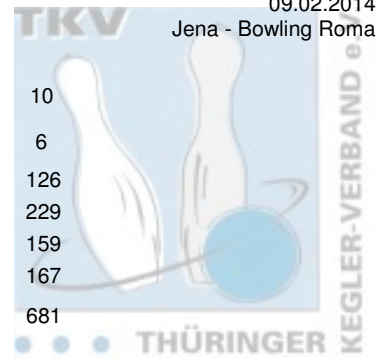

1. Landesklasse Staffel 3 Herren - 6. Spieltag

09.02.2014
Jena - Bowling Roma

1 BSC '98 Erfurt I	Punkte:	60	10	10	10	8	12	10		
Name	Pins /Sp.	Schnitt	HI	Spiel:	1	2	3	4	5	6
Hirsch, Dietmar	1.087 / 6	181,17	204	204	180	178	195	204	126	
Reinert, Stefan	1.086 / 6	181,00	229	168	150	195	189	155	229	
Fritz, Bernhard	1.043 / 6	173,83	202	202	166	159	189	168	159	
Liedtke, Michael	1.030 / 6	171,67	191	191	162	153	167	190	167	
Team:	4.246 / 24	176,92	765	765	658	685	740	717	681	
2 1. Eisenacher BV 2000 I	Punkte:	55	6	8	7	12	10	12		
Name	Pins /Sp.	Schnitt	HI	Spiel:	1	2	3	4	5	6
Hopfgarten, Eric	1.077 / 6	179,50	203	203	163	166	201	172	172	
Leischner, Jörg	1.012 / 6	168,67	202	122	166	166	202	171	185	
Meißner, Martin	996 / 6	166,00	194	111	140	186	188	177	194	
Lucas, Maik	983 / 6	163,83	182	143	172	154	159	173	182	
Team:	4.068 / 24	169,50	750	579	641	672	750	693	733	
3 BC Pin Ghosts Jena I	Punkte:	54	12	12	12	6	6	6		
Name	Pins /Sp.	Schnitt	HI	Spiel:	1	2	3	4	5	6
Prengel, Frank	1.152 / 6	192,00	236	214	236	189	180	144	189	
Haun, Michael	1.058 / 6	176,33	211	210	160	211	178	162	137	
Haun, Hans-Hermann	826 / 5	165,20	194	194	168	160	160	144	0	
Brauer, Peter	642 / 4	160,50	199	160	0	146	0	199	137	
Körner, Jörg	413 / 3	137,67	153	0	117	0	143	0	153	
Team:	4.091 / 24	170,46	778	778	681	706	661	649	616	
4 1. Mühlhäuser BC III	Punkte:	47	8	6	7	10	8	8		
Name	Pins /Sp.	Schnitt	HI	Spiel:	1	2	3	4	5	6
Hasert, Michael	1.065 / 6	177,50	196	167	152	196	187	184	179	
Seyfarth, Tino	1.014 / 6	169,00	192	192	190	165	178	149	140	
Schröder, Günter	658 / 4	164,50	171	0	0	154	171	170	163	
Rümenapp, Michael	814 / 5	162,80	211	150	136	0	211	158	159	
Hohmann, Frank	475 / 3	158,33	160	158	160	157	0	0	0	
Team:	4.026 / 24	167,75	747	667	638	672	747	661	641	
5 Starbowling Nordhausen II	Punkte:	22	4	4	4	2	4	4		
Name	Pins /Sp.	Schnitt	HI	Spiel:	1	2	3	4	5	6
Wiegleb, Danny	940 / 6	156,67	176	138	175	159	157	135	176	
Ludwig, Olaf	901 / 6	150,17	187	138	131	141	155	187	149	
Höfer, Patrick	885 / 6	147,50	163	163	158	128	153	150	133	
Rothhardt, Axel	806 / 6	134,33	170	125	170	139	97	141	134	
Team:	3.532 / 24	147,17	634	564	634	567	562	613	592	
6 BC Pin Bowl Eisenach e.V. III	Punkte:	14	2	2	2	4	2	2		
Name	Pins /Sp.	Schnitt	HI	Spiel:	1	2	3	4	5	6
Nielius, Thomas	992 / 6	165,33	216	147	164	163	216	166	136	
Leifheit, René	882 / 6	147,00	155	149	147	138	155	151	142	
Leifheit, André	804 / 6	134,00	147	147	133	123	125	130	146	
Strümpf, Walter	792 / 6	132,00	169	112	169	131	118	118	144	
Team:	3.470 / 24	144,58	614	555	613	555	614	565	568	