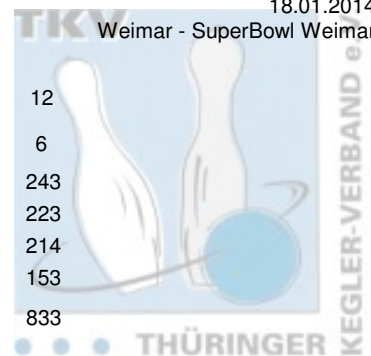

1. Landeskategorie Staffel 4 Herren - 5. Spieltag

18.01.2014

Weimar - SuperBowl Weimar

| | | | | | | | | | | |
|--------------------------------------|----------------|---------|-----|--------|-----|-----|-----|-----|-----|-----|
| 1 1. Mühlhäuser BC II | Punkte: | 60 | 8 | 8 | 12 | 10 | 10 | 12 | | |
| Name | Pins /Sp. | Schnitt | HI | Spiel: | 1 | 2 | 3 | 4 | 5 | 6 |
| Koch, Tino | 1.264 / 6 | 210,67 | 243 | | 226 | 200 | 171 | 224 | 200 | 243 |
| Schröder, Dieter | 1.231 / 6 | 205,17 | 224 | | 205 | 182 | 191 | 224 | 206 | 223 |
| Kirchner, Uwe | 1.139 / 6 | 189,83 | 214 | | 188 | 180 | 210 | 165 | 182 | 214 |
| Meinhardt, Olaf | 1.119 / 6 | 186,50 | 247 | | 165 | 192 | 247 | 135 | 227 | 153 |
| Team: | 4.753 / 24 | 198,04 | 833 | | 784 | 754 | 819 | 748 | 815 | 833 |
| 2 SV Optima Erfurt V | Punkte: | 60 | 12 | 6 | 8 | 12 | 12 | 10 | | |
| Name | Pins /Sp. | Schnitt | HI | Spiel: | 1 | 2 | 3 | 4 | 5 | 6 |
| Behrendt, Daniel | 1.407 / 6 | 234,50 | 279 | | 279 | 187 | 237 | 224 | 278 | 202 |
| Golke, Christopher | 1.134 / 6 | 189,00 | 220 | | 220 | 172 | 163 | 202 | 192 | 185 |
| Krummrich, Klaus Dieter | 1.083 / 6 | 180,50 | 211 | | 180 | 159 | 211 | 175 | 200 | 158 |
| Lange, René | 310 / 2 | 155,00 | 156 | | 0 | 154 | 0 | 156 | 0 | 0 |
| Weiß, Olaf | 611 / 4 | 152,75 | 176 | | 160 | 0 | 117 | 0 | 176 | 158 |
| Team: | 4.545 / 24 | 189,38 | 846 | | 839 | 672 | 728 | 757 | 846 | 703 |
| 3 BC Rot-Weiß Erfurt III | Punkte: | 48 | 10 | 12 | 10 | 4 | 6 | 6 | | |
| Name | Pins /Sp. | Schnitt | HI | Spiel: | 1 | 2 | 3 | 4 | 5 | 6 |
| Leinhoß, Steffen | 1.234 / 6 | 205,67 | 246 | | 246 | 227 | 215 | 163 | 190 | 193 |
| Balzer, Robin | 1.120 / 6 | 186,67 | 223 | | 179 | 188 | 223 | 158 | 189 | 183 |
| Wand, Ronny | 1.073 / 6 | 178,83 | 226 | | 226 | 156 | 186 | 196 | 154 | 155 |
| Reimschüssel, Rüdiger | 1.030 / 6 | 171,67 | 209 | | 159 | 209 | 172 | 146 | 194 | 150 |
| Team: | 4.457 / 24 | 185,71 | 810 | | 810 | 780 | 796 | 663 | 727 | 681 |
| 4 VilniusBowler Erfurt e.V. I | Punkte: | 38 | 6 | 10 | 4 | 6 | 8 | 4 | | |
| Name | Pins /Sp. | Schnitt | HI | Spiel: | 1 | 2 | 3 | 4 | 5 | 6 |
| Bruch, Florian | 1.156 / 6 | 192,67 | 220 | | 220 | 192 | 179 | 182 | 211 | 172 |
| Wenzel, Jörg | 887 / 5 | 177,40 | 224 | | 0 | 187 | 168 | 162 | 224 | 146 |
| Eisert, Andreas | 871 / 5 | 174,20 | 194 | | 177 | 194 | 185 | 152 | 0 | 163 |
| Steinbrück, Jens | 865 / 5 | 173,00 | 203 | | 151 | 203 | 180 | 174 | 157 | 0 |
| Fischer, Andreas | 401 / 3 | 133,67 | 166 | | 139 | 0 | 0 | 0 | 166 | 96 |
| Team: | 4.180 / 24 | 174,17 | 776 | | 687 | 776 | 712 | 670 | 758 | 577 |
| 5 BC Erfurt 2000 I | Punkte: | 28 | 4 | 4 | 6 | 2 | 4 | 8 | | |
| Name | Pins /Sp. | Schnitt | HI | Spiel: | 1 | 2 | 3 | 4 | 5 | 6 |
| Samtleben, Klaus | 1.097 / 6 | 182,83 | 222 | | 156 | 172 | 165 | 179 | 203 | 222 |
| Samtleben, Kay Helge | 1.041 / 6 | 173,50 | 197 | | 169 | 179 | 188 | 197 | 148 | 160 |
| Fuchs, Frank | 1.002 / 6 | 167,00 | 221 | | 175 | 166 | 221 | 136 | 141 | 163 |
| Ospalek, Jörg | 894 / 6 | 149,00 | 170 | | 170 | 114 | 148 | 150 | 164 | 148 |
| Team: | 4.034 / 24 | 168,08 | 722 | | 670 | 631 | 722 | 662 | 656 | 693 |
| 6 1. JBC "JEMBO Bunny's" V | Punkte: | 18 | 2 | 2 | 2 | 8 | 2 | 2 | | |
| Name | Pins /Sp. | Schnitt | HI | Spiel: | 1 | 2 | 3 | 4 | 5 | 6 |
| Themel, Dieter | 1.042 / 6 | 173,67 | 210 | | 196 | 131 | 210 | 160 | 206 | 139 |
| Hahn, Wolfgang | 1.033 / 6 | 172,17 | 190 | | 176 | 173 | 160 | 190 | 179 | 155 |
| Jeschag, Andreas | 663 / 5 | 132,60 | 178 | | 111 | 0 | 109 | 178 | 121 | 144 |
| Fäßler, Mario | 527 / 4 | 131,75 | 159 | | 140 | 94 | 0 | 159 | 0 | 134 |
| Fäßler, Eik | 314 / 3 | 104,67 | 110 | | 0 | 110 | 94 | 0 | 110 | 0 |
| Team: | 3.579 / 24 | 149,13 | 687 | | 623 | 508 | 573 | 687 | 616 | 572 |