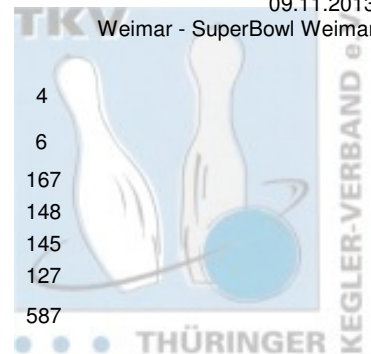

1. Landeskategorie Damen - 3. Spieltag

09.11.2013

Weimar - SuperBowl Weimar

1 1. Eisenacher BV 2000 I	Punkte:	66	14	14	6	14	14	4		
Name	Pins /Sp.	Schnitt	HI	Spiel:	1	2	3	4	5	6
Leischner, Anja	1.068 / 6	178,00	200		170	166	170	200	195	167
Lumme, Ines	976 / 6	162,67	186		147	186	158	179	158	148
Schoppa, Petra	960 / 6	160,00	191		170	158	157	139	191	145
Hopfgarten, Silvana	896 / 6	149,33	171		129	167	165	171	137	127
Team:	3.900 / 24	162,50	689		616	677	650	689	681	587
2 1. Mühlhäuser BC I	Punkte:	64	12	10	12	4	12	14		
Name	Pins /Sp.	Schnitt	HI	Spiel:	1	2	3	4	5	6
Schäfer, Claudia	1.041 / 6	173,50	199		170	176	169	171	156	199
Hohmann, Elke	953 / 6	158,83	178		134	153	178	157	159	172
Bartsch, Yvonne	923 / 6	153,83	168		136	159	168	145	150	165
Streitberger, Martina	862 / 6	143,67	162		162	136	154	116	150	144
Team:	3.779 / 24	157,46	680		602	624	669	589	615	680
3 Roma Bowlers II	Punkte:	54	6	8	8	12	8	12		
Name	Pins /Sp.	Schnitt	HI	Spiel:	1	2	3	4	5	6
Förstel, Gisela	1.016 / 6	169,33	188		157	188	170	157	181	163
Eichhorn, Cornelia	982 / 6	163,67	199		165	132	170	180	136	199
Langenberg, Christine	868 / 6	144,67	169		132	169	152	157	108	150
Mohrholz, Vivien	864 / 6	144,00	169		122	125	163	162	169	123
Team:	3.730 / 24	155,42	656		576	614	655	656	594	635
4 BC Erfurt 2000 I	Punkte:	49	4	12	4	10	10	9		
Name	Pins /Sp.	Schnitt	HI	Spiel:	1	2	3	4	5	6
Müller, Christa	1.012 / 6	168,67	191		153	167	156	187	191	158
Stange, Christina	975 / 6	162,50	181		146	177	140	179	152	181
Boin, Ina	856 / 6	142,67	167		135	144	142	134	134	167
Natke, Rita	781 / 6	130,17	140		135	140	116	134	132	124
Team:	3.624 / 24	151,00	634		569	628	554	634	609	630
5 Weimarer Bowlingfuchse 04 II	Punkte:	45	8	4	14	6	4	9		
Name	Pins /Sp.	Schnitt	HI	Spiel:	1	2	3	4	5	6
Porsche, Ingrid	1.046 / 6	174,33	187		187	175	177	170	158	179
Burk, Ortrud	922 / 6	153,67	181		152	123	181	136	154	176
Meinberg, Selina	884 / 6	147,33	171		121	148	171	156	150	138
Schulze, Karin	810 / 6	135,00	157		126	147	157	132	111	137
Team:	3.662 / 24	152,58	686		586	593	686	594	573	630
6 BC Pin Ghosts Jena I	Punkte:	42	10	6	10	8	2	6		
Name	Pins /Sp.	Schnitt	HI	Spiel:	1	2	3	4	5	6
Anderle, Jutta	1.018 / 6	169,67	191		175	169	180	156	147	191
Haun, Susanne	924 / 6	154,00	194		133	171	194	125	137	164
Krauß, Regina	909 / 6	151,50	191		131	135	158	191	154	140
Fleischer, Daniela	274 / 2	137,00	154		0	0	0	154	120	0
Brauer, Elfriede	513 / 4	128,25	151		151	124	124	0	0	114
Team:	3.638 / 24	151,58	656		590	599	656	626	558	609
7 SSB Bad Blankenburg II	Punkte:	16	2	2	2	2	6	2		
Name	Pins /Sp.	Schnitt	HI	Spiel:	1	2	3	4	5	6
Hasenohr, Carolin	893 / 6	148,83	176		176	160	145	133	168	111
Rost-Carl, Marion	879 / 6	146,50	204		158	109	128	156	204	124
Kaps, Doris	819 / 6	136,50	171		109	115	144	171	117	163
Schulz, Martina	557 / 6	92,83	116		58	79	109	103	92	116
Team:	3.148 / 24	131,17	581		501	463	526	563	581	514