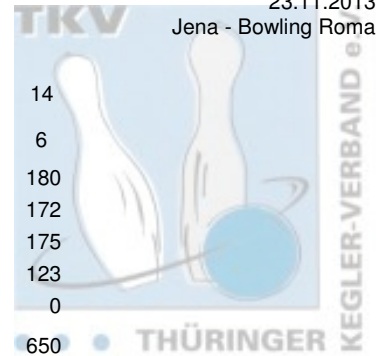

1. Landeskategorie Damen - 4. Spieltag

23.11.2013
Jena - Bowling Roma

1 BC Pin Ghosts Jena I	Punkte:	70	10	14	10	8	14	14	
Name	Pins /Sp.	Schnitt	HI	Spiel:					
				1	2	3	4	5	6
Anderle, Jutta	1.013 / 6	168,83	209	127	168	190	139	209	180
Krauß, Regina	994 / 6	165,67	178	148	165	178	172	159	172
Haun, Susanne	950 / 6	158,33	186	147	165	131	146	186	175
Fleischer, Daniela	288 / 2	144,00	165	0	0	0	0	165	123
Brauer, Elfriede	545 / 4	136,25	167	167	127	136	115	0	0
Team:	3.790 / 24	157,92	719	589	625	635	572	719	650
2 Roma Bowlers II	Punkte:	66	14	12	8	12	12	8	
Name	Pins /Sp.	Schnitt	HI	Spiel:					
				1	2	3	4	5	6
Förstel, Gisela	1.055 / 6	175,83	205	205	162	140	181	204	163
Eichhorn, Cornelia	1.054 / 6	175,67	203	203	180	183	190	148	150
Mohrholz, Vivien	829 / 6	138,17	160	133	130	136	136	160	134
Langenberg, Christine	827 / 6	137,83	158	128	126	125	145	158	145
Team:	3.765 / 24	156,88	670	669	598	584	652	670	592
3 1. Mühlhäuser BC I	Punkte:	62	12	6	14	14	6	10	
Name	Pins /Sp.	Schnitt	HI	Spiel:					
				1	2	3	4	5	6
Schäfer, Claudia	1.107 / 6	184,50	221	152	166	201	221	200	167
Göbel, Franziska	1.016 / 6	169,33	213	176	134	144	179	170	213
Bartsch, Yvonne	880 / 6	146,67	203	167	101	203	155	121	133
Hohmann, Elke	812 / 6	135,33	158	158	144	142	150	110	108
Team:	3.815 / 24	158,96	705	653	545	690	705	601	621
4 SSB Bad Blankenburg II	Punkte:	48	8	8	4	6	10	12	
Name	Pins /Sp.	Schnitt	HI	Spiel:					
				1	2	3	4	5	6
Kaps, Doris	989 / 6	164,83	190	178	136	138	164	190	183
Hasenohr, Carolin	989 / 6	164,83	202	126	169	161	166	202	165
Rost-Carl, Marion	902 / 6	150,33	181	153	144	135	181	134	155
Schulz, Martina	589 / 6	98,17	134	81	106	90	55	123	134
Team:	3.469 / 24	144,54	649	538	555	524	566	649	637
5 BC Erfurt 2000 I	Punkte:	44	4	10	12	4	8	6	
Name	Pins /Sp.	Schnitt	HI	Spiel:					
				1	2	3	4	5	6
Müller, Christa	962 / 6	160,33	168	158	146	163	164	168	163
Stange, Christina	910 / 6	151,67	203	145	142	203	144	157	119
Boin, Ina	900 / 6	150,00	210	111	163	158	116	142	210
Kummer, Beate	726 / 6	121,00	158	97	118	139	117	158	97
Team:	3.498 / 24	145,75	663	511	569	663	541	625	589
6 1. Eisenacher BV 2000 I	Punkte:	34	6	4	6	10	4	4	
Name	Pins /Sp.	Schnitt	HI	Spiel:					
				1	2	3	4	5	6
Schoppa, Petra	929 / 6	154,83	181	174	139	167	181	126	142
Leischner, Anja	867 / 6	144,50	164	133	136	145	142	164	147
Hopfgarten, Silvana	754 / 6	125,67	155	104	113	132	137	155	113
Schröder, Stephanie	577 / 6	96,17	130	111	87	84	130	73	92
Team:	3.127 / 24	130,29	590	522	475	528	590	518	494
7 Weimarer Bowlingfuchse 04 II	Punkte:	12	2	2	2	2	2	2	
Name	Pins /Sp.	Schnitt	HI	Spiel:					
				1	2	3	4	5	6
Porsche, Ingrid	945 / 6	157,50	180	180	178	148	179	125	135
Schulze, Karin	892 / 6	148,67	172	111	166	124	172	148	171
Team:	1.837 / 12	153,08	351	291	344	272	351	273	306