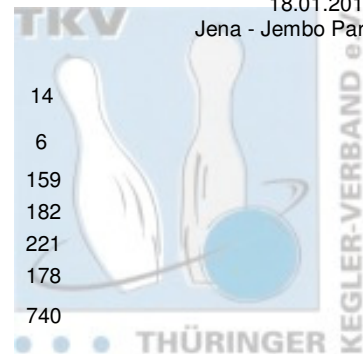

1. Landeskategorie Damen - 5. Spieltag

18.01.2014
Jena - Jembo Park

1 Roma Bowlers II	Punkte:	78	14	12	12	12	14	14	
Name	Pins /Sp.	Schnitt	HI	Spiel:					
				1	2	3	4	5	6
Cramer, Antje	1.083 / 6	180,50	201	200	158	192	173	201	159
Förstel, Gisela	1.010 / 6	168,33	186	169	145	186	168	160	182
Eichhorn, Cornelia	986 / 6	164,33	221	147	170	157	157	134	221
Langenberg, Christine	895 / 6	149,17	178	141	166	135	135	140	178
Team:	3.974 / 24	165,58	740	657	639	670	633	635	740
2 1. Mühlhäuser BC I	Punkte:	68	10	8	14	14	10	12	
Name	Pins /Sp.	Schnitt	HI	Spiel:					
				1	2	3	4	5	6
Schäfer, Claudia	1.046 / 6	174,33	225	132	144	198	225	165	182
Bartsch, Yvonne	948 / 6	158,00	182	167	149	182	138	141	171
Göbel, Franziska	885 / 6	147,50	173	147	132	142	134	157	173
Schröder, Elke	853 / 6	142,17	156	156	144	155	146	108	144
Team:	3.732 / 24	155,50	677	602	569	677	643	571	670
3 BC Pin Ghosts Jena I	Punkte:	58	12	10	8	6	12	10	
Name	Pins /Sp.	Schnitt	HI	Spiel:					
				1	2	3	4	5	6
Haun, Susanne	944 / 6	157,33	192	168	146	135	122	192	181
Anderle, Jutta	935 / 6	155,83	176	168	176	136	124	169	162
Krauße, Regina	749 / 5	149,80	171	155	144	171	162	117	0
Fleischer, Daniela	440 / 3	146,67	160	0	0	0	160	139	141
Brauer, Elfriede	525 / 4	131,25	151	151	127	132	0	0	115
Team:	3.593 / 24	149,71	642	642	593	574	568	617	599
4 BC Erfurt 2000 I	Punkte:	52	6	14	10	10	6	6	
Name	Pins /Sp.	Schnitt	HI	Spiel:					
				1	2	3	4	5	6
Boin, Ina	935 / 6	155,83	181	143	181	172	164	158	117
Natke, Rita	927 / 6	154,50	215	144	215	154	160	114	140
Müller, Christa	908 / 6	151,33	173	151	144	173	169	124	147
Kummer, Beate	702 / 6	117,00	131	129	111	110	131	128	93
Team:	3.472 / 24	144,67	651	567	651	609	624	524	497
5 1. Eisenacher BV 2000 I	Punkte:	44	8	6	6	8	8	8	
Name	Pins /Sp.	Schnitt	HI	Spiel:					
				1	2	3	4	5	6
Leischner, Anja	1.053 / 6	175,50	223	223	162	173	169	153	173
Schoppa, Petra	913 / 6	152,17	188	148	120	141	188	153	163
Hopfgarten, Silvana	804 / 6	134,00	147	117	145	145	147	144	106
Schröder, Stephanie	595 / 6	99,17	121	112	121	65	85	105	107
Team:	3.365 / 24	140,21	600	600	548	524	589	555	549
6 Weimarer Bowlingfuchse 04 II	Punkte:	24	4	4	4	4	4	4	
Name	Pins /Sp.	Schnitt	HI	Spiel:					
				1	2	3	4	5	6
Porsche, Ingrid	911 / 6	151,83	188	149	188	154	152	125	143
Schulze, Karin	843 / 6	140,50	157	135	112	155	150	157	134
Wölfel, Maike	734 / 6	122,33	147	128	110	147	134	112	103
Team:	2.488 / 18	138,22	456	412	410	456	436	394	380
7 SSB Bad Blankenburg II	Punkte:	12	2	2	2	2	2	2	
Name	Pins /Sp.	Schnitt	HI	Spiel:					
				1	2	3	4	5	6
Rost-Carl, Marion	964 / 6	160,67	205	135	170	128	182	205	144
Schulz, Martina	642 / 6	107,00	118	115	118	92	105	108	104
Team:	1.606 / 12	133,83	313	250	288	220	287	313	248