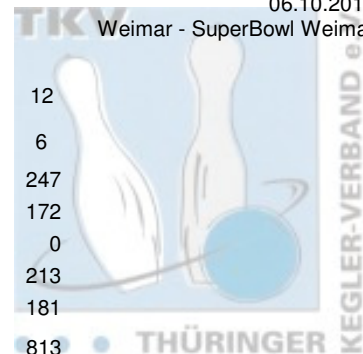

1. Landesliga Herren - 2. Spieltag

06.10.2013

Weimar - SuperBowl Weimar

1 Roma Bowlers I	Punkte:	58	4	10	10	12	10	12		
Name	Pins /Sp.	Schnitt	HI	Spiel:	1	2	3	4	5	6
Freygang, Tom	804 / 4	201,00	247		170	0	0	196	191	247
Badelt, Markus	1.198 / 6	199,67	249		161	217	211	188	249	172
Thümmler, Alexander	384 / 2	192,00	215		0	215	169	0	0	0
Deuschle, Silvio	1.142 / 6	190,33	244		186	151	187	244	161	213
Zwirnmann, Max	1.134 / 6	189,00	211		193	211	174	191	184	181
Team:	4.662 / 24	194,25	819		710	794	741	819	785	813
2 SV Optima Erfurt III	Punkte:	54	10	12	12	10	4	6		
Name	Pins /Sp.	Schnitt	HI	Spiel:	1	2	3	4	5	6
Hirsch, Andreas	1.275 / 6	212,50	267		183	204	232	267	183	206
Löhning, Steffen	1.122 / 6	187,00	209		202	205	177	160	209	169
Dervenich, Jan	1.118 / 6	186,33	214		210	214	165	193	187	149
Elliott, Jakob	1.117 / 6	186,17	200		170	176	199	177	195	200
Team:	4.632 / 24	193,00	799		765	799	773	797	774	724
3 SV Optima Erfurt I	Punkte:	50	12	8	8	8	6	8		
Name	Pins /Sp.	Schnitt	HI	Spiel:	1	2	3	4	5	6
Frey, Frank-Peter	1.219 / 6	203,17	227		197	210	195	178	227	212
Schmid, Mirko	1.145 / 6	190,83	246		218	191	159	246	146	185
Kaiser, Gerd	1.102 / 6	183,67	247		166	191	180	170	247	148
Gebert, Frank	1.067 / 6	177,83	201		201	162	183	177	155	189
Team:	4.533 / 24	188,88	782		782	754	717	771	775	734
4 SV Optima Erfurt II	Punkte:	38	8	4	4	6	12	4		
Name	Pins /Sp.	Schnitt	HI	Spiel:	1	2	3	4	5	6
Behrendt, Daniel	1.247 / 6	207,83	238		235	167	184	217	238	206
Mengdehl, Swen	733 / 4	183,25	202		0	200	202	150	0	181
Schmid, Erich	1.071 / 6	178,50	189		189	183	183	179	185	152
Göring, Rolf	881 / 5	176,20	210		161	163	0	179	210	168
Bock, Holger	431 / 3	143,67	154		148	0	129	0	154	0
Team:	4.363 / 24	181,79	787		733	713	698	725	787	707
5 1. Geraer Bowlingverein I	Punkte:	26	6	2	6	2	8	2		
Name	Pins /Sp.	Schnitt	HI	Spiel:	1	2	3	4	5	6
Seeger, Michael	1.083 / 6	180,50	213		173	156	171	184	213	186
Kupfernagel, Thomas	1.082 / 6	180,33	225		184	169	170	153	225	181
Rost, Steffen	1.040 / 6	173,33	198		198	161	191	174	149	167
Prousa, Mike	1.024 / 6	170,67	204		160	204	177	149	195	139
Team:	4.229 / 24	176,21	782		715	690	709	660	782	673
6 1. Mühlhäuser BC I	Punkte:	26	2	6	2	4	2	10		
Name	Pins /Sp.	Schnitt	HI	Spiel:	1	2	3	4	5	6
Römer, Marco	1.178 / 6	196,33	229		229	211	149	182	191	216
Schäfer, Frank	1.108 / 6	184,67	227		171	165	192	175	178	227
Göbel, Lars	1.053 / 6	175,50	204		160	204	181	194	167	147
Dittrich, Kay	880 / 6	146,67	164		131	157	132	157	139	164
Team:	4.219 / 24	175,79	754		691	737	654	708	675	754