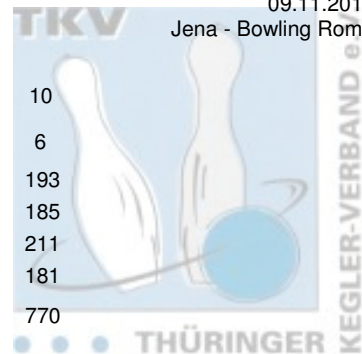

1. Landesliga Herren - 3. Spieltag

09.11.2013
Jena - Bowling Roma

1 Roma Bowlers I	Punkte: 68	12	10	12	12	12	10		
Name	Pins /Sp. Schnitt	HI	Spiel: 1 2 3 4 5 6						
Zwirnmann, Max	1.334 / 6 222,33	278	216	202	212	278	233	193	
Freygang, Tom	1.266 / 6 211,00	236	236	173	231	227	214	185	
Deuschle, Silvio	1.171 / 6 195,17	212	200	180	175	193	212	211	
Badelt, Markus	1.144 / 6 190,67	225	205	185	225	167	181	181	
Team:	4.915 / 24 204,79	865	857	740	843	865	840	770	
2 SV Optima Erfurt I	Punkte: 50	10	6	8	8	6	12		
Name	Pins /Sp. Schnitt	HI	Spiel: 1 2 3 4 5 6						
Frey, Frank-Peter	1.330 / 6 221,67	268	233	157	248	268	201	223	
Schmid, Mirko	1.297 / 6 216,17	255	255	207	202	198	242	193	
Gebert, Frank	874 / 5 174,80	203	203	184	137	169	181	0	
Kaiser, Gerd	840 / 5 168,00	198	150	172	196	124	0	198	
Fischer, Hans-Joachim	300 / 2 150,00	158	0	0	0	0	142	158	
Team:	4.641 / 24 193,38	841	841	720	783	759	766	772	
3 1. Mühlhäuser BC I	Punkte: 44	8	12	6	4	10	4		
Name	Pins /Sp. Schnitt	HI	Spiel: 1 2 3 4 5 6						
Römer, Marco	1.239 / 6 206,50	228	206	212	190	225	228	178	
Schäfer, Frank	1.124 / 6 187,33	219	185	219	176	162	197	185	
Göbel, Lars	1.086 / 6 181,00	225	167	155	178	168	225	193	
Dittrich, Kay	1.039 / 6 173,17	202	166	182	202	164	158	167	
Team:	4.488 / 24 187,00	808	724	768	746	719	808	723	
4 SV Optima Erfurt III	Punkte: 42	2	8	10	10	4	8		
Name	Pins /Sp. Schnitt	HI	Spiel: 1 2 3 4 5 6						
Elliott, Jakob	1.239 / 6 206,50	255	182	211	255	181	204	206	
Dervenich, Jan	1.193 / 6 198,83	233	172	181	197	233	196	214	
Hirsch, Andreas	1.097 / 6 182,83	202	167	199	160	201	202	168	
Löhning, Steffen	1.031 / 6 171,83	197	176	147	182	197	160	169	
Team:	4.560 / 24 190,00	812	697	738	794	812	762	757	
5 1. Geraer Bowlingverein I	Punkte: 28	6	4	4	6	2	6		
Name	Pins /Sp. Schnitt	HI	Spiel: 1 2 3 4 5 6						
Seeger, Michael	1.129 / 6 188,17	201	179	181	201	177	201	190	
Kupfernagel, Thomas	1.089 / 6 181,50	199	184	181	199	183	143	199	
Rost, Steffen	1.050 / 6 175,00	201	187	182	146	189	201	145	
Prousa, Mike	1.023 / 6 170,50	213	171	169	148	180	142	213	
Team:	4.291 / 24 178,79	747	721	713	694	729	687	747	
6 SV Optima Erfurt II	Punkte: 20	4	2	2	2	8	2		
Name	Pins /Sp. Schnitt	HI	Spiel: 1 2 3 4 5 6						
Schmid, Erich	1.126 / 6 187,67	221	166	179	176	174	221	210	
Bock, Holger	1.066 / 6 177,67	204	169	165	175	180	173	204	
Mengdehl, Swen	1.043 / 6 173,83	198	175	167	198	170	194	139	
Göring, Rolf	1.005 / 6 167,50	192	192	186	139	142	188	158	
Team:	4.240 / 24 176,67	776	702	697	688	666	776	711	