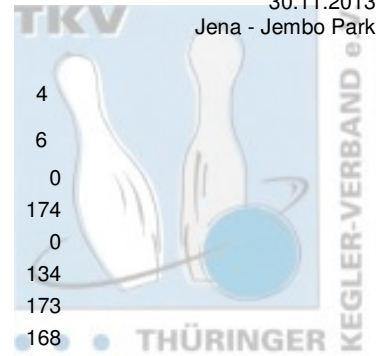

1. Landesliga Herren - 4. Spieltag

30.11.2013
Jena - Jembo Park

| 1 Roma Bowlers I | | Punkte: 52 | | 12 | 12 | 10 | 12 | 2 | 4 |
|---------------------|------------|------------|-----|--------------------|-----|-----|-----|-----|-----|
| Name | Pins /Sp. | Schnitt | HI | Spiel: 1 2 3 4 5 6 | | | | | |
| Deuschle, Silvio | 798 / 4 | 199,50 | 212 | 199 | 203 | 0 | 212 | 184 | 0 |
| Keil, Marcel | 1.081 / 6 | 180,17 | 217 | 217 | 169 | 182 | 186 | 153 | 174 |
| Freygang, Tom | 882 / 5 | 176,40 | 188 | 185 | 163 | 188 | 183 | 163 | 0 |
| Badelt, Markus | 1.040 / 6 | 173,33 | 223 | 188 | 223 | 181 | 161 | 153 | 134 |
| Thümmler, Alexander | 173 / 1 | 173,00 | 173 | 0 | 0 | 0 | 0 | 0 | 173 |
| Zwirnmann, Max | 343 / 2 | 171,50 | 175 | 0 | 0 | 175 | 0 | 0 | 168 |
| Team: | 4.317 / 24 | 179,88 | 789 | 789 | 758 | 726 | 742 | 653 | 649 |

| 2 1. Geraer Bowlingverein I | | Punkte: 48 | | 8 | 4 | 12 | 8 | 8 | 8 |
|-----------------------------|------------|------------|-----|--------------------|-----|-----|-----|-----|-----|
| Name | Pins /Sp. | Schnitt | HI | Spiel: 1 2 3 4 5 6 | | | | | |
| Rost, Steffen | 1.167 / 6 | 194,50 | 235 | 231 | 190 | 235 | 167 | 156 | 188 |
| Kupfernagel, Thomas | 1.067 / 6 | 177,83 | 191 | 181 | 155 | 184 | 168 | 188 | 191 |
| Prousa, Mike | 1.067 / 6 | 177,83 | 214 | 156 | 183 | 171 | 180 | 214 | 163 |
| Seeger, Michael | 997 / 6 | 166,17 | 198 | 171 | 156 | 140 | 198 | 151 | 181 |
| Team: | 4.298 / 24 | 179,08 | 739 | 739 | 684 | 730 | 713 | 709 | 723 |