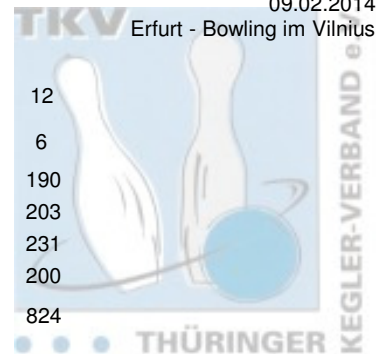

# 1. Landesliga Herren - 6. Spieltag

09.02.2014

<b>1 1. Mühlhäuser BC I</b>	<b>Punkte:</b> 52	10	4	12	6	8	12			
Name	Pins /Sp.	Schnitt	HI	Spiel:	1	2	3	4	5	6
Göbel, Lars	1.232 / 6	205,33	246		246	213	244	146	193	190
Römer, Marco	1.206 / 6	201,00	226		213	180	212	172	226	203
Schäfer, Frank	1.163 / 6	193,83	231		198	158	185	168	223	231
Dittrich, Kay	1.129 / 6	188,17	233		141	195	206	233	154	200
Team:	4.730 / 24	197,08	847		798	746	847	719	796	824
<b>2 Roma Bowlers I</b>	<b>Punkte:</b> 50	8	8	10	8	10	6			
Name	Pins /Sp.	Schnitt	HI	Spiel:	1	2	3	4	5	6
Badelt, Markus	1.219 / 6	203,17	243		203	207	162	199	243	205
Deuschle, Silvio	1.181 / 6	196,83	234		202	159	202	234	201	183
Zwirnmann, Max	1.159 / 6	193,17	215		201	213	215	179	201	150
Freygang, Tom	1.110 / 6	185,00	223		142	201	223	176	169	199
Team:	4.669 / 24	194,54	814		748	780	802	788	814	737
<b>3 SV Optima Erfurt III</b>	<b>Punkte:</b> 48	12	12	8	2	12	2			
Name	Pins /Sp.	Schnitt	HI	Spiel:	1	2	3	4	5	6
Dervenich, Jan	1.267 / 6	211,17	278		278	204	216	162	259	148
Fischer, Hans-Joachim	1.214 / 6	202,33	238		212	238	183	190	180	211
Hirsch, Andreas	1.138 / 6	189,67	213		187	173	213	182	184	199
Elliott, Jakob	1.077 / 6	179,50	235		145	235	162	160	213	162
Team:	4.696 / 24	195,67	850		822	850	774	694	836	720
<b>4 1. Geraer Bowlingverein I</b>	<b>Punkte:</b> 38	4	10	4	4	6	10			
Name	Pins /Sp.	Schnitt	HI	Spiel:	1	2	3	4	5	6
Seeger, Michael	1.149 / 6	191,50	215		150	208	182	198	215	196
Kupfernagel, Thomas	1.111 / 6	185,17	213		213	166	209	173	171	179
Rost, Steffen	1.091 / 6	181,83	213		175	213	191	153	189	170
Prousa, Mike	1.086 / 6	181,00	204		166	204	162	172	182	200
Team:	4.437 / 24	184,88	791		704	791	744	696	757	745
<b>5 SV Optima Erfurt I</b>	<b>Punkte:</b> 34	6	2	2	12	4	8			
Name	Pins /Sp.	Schnitt	HI	Spiel:	1	2	3	4	5	6
Frey, Frank-Peter	1.179 / 6	196,50	235		235	174	167	205	188	210
Schmid, Mirko	1.170 / 6	195,00	258		197	177	206	258	171	161
Gebert, Frank	1.057 / 6	176,17	220		136	169	158	220	196	178
Knothe, Jochen	1.011 / 6	168,50	193		170	133	173	161	181	193
Team:	4.417 / 24	184,04	844		738	653	704	844	736	742
<b>6 SV Optima Erfurt II</b>	<b>Punkte:</b> 30	2	6	6	10	2	4			
Name	Pins /Sp.	Schnitt	HI	Spiel:	1	2	3	4	5	6
Göring, Rolf	1.153 / 6	192,17	210		210	191	202	183	173	194
Bock, Holger	1.141 / 6	190,17	223		159	188	183	215	173	223
Mengdehl, Swen	1.137 / 6	189,50	214		158	214	193	213	198	161
Schmid, Erich	1.026 / 6	171,00	204		149	183	186	204	148	156
Team:	4.457 / 24	185,71	815		676	776	764	815	692	734