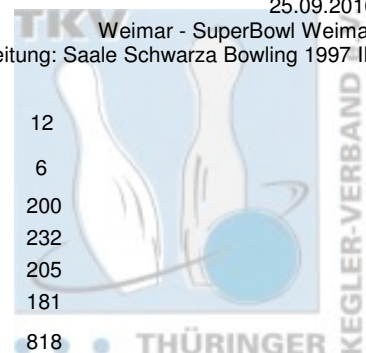

1. Landeskategorie Staffel 1 Herren - 1. Spieltag

25.09.2016

Weimar - SuperBowl Weimar
Leitung: Saale Schwarzza Bowling 1997 III

1 BC Pin Bowl Eisenach III	Punkte: 66	12	6	12	12	12	12	12		
Name	Pins /Sp.	Schnitt	HI	Spiel:	1	2	3	4	5	6
Beer, Christian	1.232 / 6	205,33	245		225	179	184	199	245	200
Gierth, Stefan	1.178 / 6	196,33	232		168	181	219	200	178	232
Lumme, Marcel	1.090 / 6	181,67	205		199	192	169	149	176	205
Steuber, Roberto	1.031 / 6	171,83	196		167	166	171	196	150	181
Team:	4.531 / 24	188,79	818		759	718	743	744	749	818
2 BSG Fiskus Erfurt IV	Punkte: 50	6	10	8	10	6	10	6	10	
Name	Pins /Sp.	Schnitt	HI	Spiel:	1	2	3	4	5	6
Hirsch, Andreas	1.281 / 6	213,50	237		199	233	222	206	184	237
Kanzler, Jochen	1.045 / 6	174,17	198		183	156	180	137	198	191
Krummrich, Klaus Dieter	1.007 / 6	167,83	197		146	189	151	197	143	181
Hirsch, Dietmar	960 / 6	160,00	174		173	157	162	174	145	149
Team:	4.293 / 24	178,88	758		701	735	715	714	670	758
3 Mein-Bowlingshop - Roma Bowlers IV	Punkte: 48	8	12	10	6	8	4	8	4	
Name	Pins /Sp.	Schnitt	HI	Spiel:	1	2	3	4	5	6
Golke, Christopher	1.022 / 5	204,40	233		189	213	198	0	189	233
Kunze, René	917 / 5	183,40	223		201	223	193	147	153	0
Mewes, Frank	1.081 / 6	180,17	201		182	201	181	189	168	160
Golke, Mario	803 / 5	160,60	168		159	0	159	168	163	154
Wagner, Marcel	465 / 3	155,00	172		0	172	0	147	0	146
Team:	4.288 / 24	178,67	809		731	809	731	651	673	693
4 1. Mühlhäuser BC 98 IV	Punkte: 41	10	3	4	8	10	6	10	6	
Name	Pins /Sp.	Schnitt	HI	Spiel:	1	2	3	4	5	6
Meinhardt, Olaf	1.091 / 6	181,83	211		205	143	165	176	211	191
Seyfarth, Tino	1.066 / 6	177,67	192		191	171	163	192	170	179
Walther, Karsten	1.020 / 6	170,00	192		192	168	191	165	158	146
Rümenapp, Michael	485 / 3	161,67	172		0	0	172	170	143	0
Dittrich, Kay	482 / 3	160,67	179		165	138	0	0	0	179
Team:	4.144 / 24	172,67	753		753	620	691	703	682	695
5 Schwarz-Gelb Mühlhausen I	Punkte: 26	2	8	6	4	4	2	4	2	
Name	Pins /Sp.	Schnitt	HI	Spiel:	1	2	3	4	5	6
Schmidt, Norbert	1.048 / 6	174,67	215		183	215	184	161	145	160
Konkel, Marco	857 / 5	171,40	202		180	157	0	169	202	149
Chemnitz, Marcel	675 / 4	168,75	201		0	192	201	127	0	155
Konkel, Christian	834 / 5	166,80	179		157	0	160	171	179	167
Heinemann, Mario	626 / 4	156,50	170		170	163	157	0	136	0
Team:	4.040 / 24	168,33	727		690	727	702	628	662	631
6 Saale Schwarzza Bowling 1997 III	Punkte: 21	4	3	2	2	2	8	2	8	
Name	Pins /Sp.	Schnitt	HI	Spiel:	1	2	3	4	5	6
Gebhardt, Tino	1.066 / 6	177,67	196		169	151	196	187	181	182
Oppel, Fritz	1.036 / 6	172,67	200		200	181	153	153	149	200
Zulus, Günther	1.015 / 6	169,17	190		163	141	189	149	183	190
Carl, Jörn-Thoralf	313 / 2	156,50	166		166	147	0	0	0	0
Kröckel, Jens	562 / 4	140,50	150		0	0	150	131	135	146
Team:	3.992 / 24	166,33	718		698	620	688	620	648	718