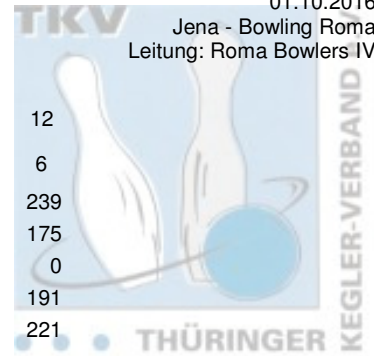

1. Landeskategorie Staffel 1 Herren - 2. Spieltag

01.10.2016

Jena - Bowling Roma
Leitung: Roma Bowlers IV

				Punkte:	12	12	12	12	12	12
Name	Pins /Sp.	Schnitt	HI	Spiel:	1	2	3	4	5	6
1 Mühlhäuser BC 98 IV				72	12	12	12	12	12	12
Große, Daniel	1.402 / 6	233,67	269		269	217	231	213	233	239
Kaiser, Gerd	1.204 / 6	200,67	215		200	198	215	201	215	175
Meinhardt, Olaf	932 / 5	186,40	254		190	196	254	138	154	0
Seyfarth, Tino	719 / 4	179,75	191		0	0	187	180	161	191
Walther, Karsten	526 / 3	175,33	221		167	138	0	0	0	221
Team:	4.783 / 24	199,29	887		826	749	887	732	763	826
2 BC Pin Bowl Eisenach III				46	6	4	10	10	8	8
Steuber, Roberto	1.140 / 6	190,00	203		179	171	201	194	203	192
Lumme, Marcel	1.011 / 6	168,50	191		172	154	157	173	164	191
Beer, Christian	994 / 6	165,67	203		128	115	189	203	176	183
Gierth, Stefan	968 / 6	161,33	194		194	176	172	146	142	138
Team:	4.113 / 24	171,38	719		673	616	719	716	685	704
3 Mein-Bowlingshop - Roma Bowlers IV				42	10	2	8	8	10	4
Golke, Mario	1.071 / 6	178,50	228		228	180	169	150	187	157
Mewes, Frank	1.058 / 6	176,33	220		171	136	202	159	220	170
Golke, Christopher	990 / 6	165,00	202		161	167	156	202	158	146
Kunze, René	979 / 6	163,17	194		154	122	165	194	178	166
Team:	4.098 / 24	170,75	743		714	605	692	705	743	639
4 BSG Fiskus Erfurt IV				32	2	8	4	6	2	10
Hirsch, Dietmar	1.094 / 6	182,33	197		169	196	177	175	180	197
Krummrich, Klaus Dieter	1.022 / 6	170,33	224		169	156	155	191	127	224
Kanzler, Jochen	979 / 6	163,17	183		173	176	151	144	152	183
Wiesner, Jürgen	857 / 6	142,83	169		123	125	158	142	140	169
Team:	3.952 / 24	164,67	773		634	653	641	652	599	773
5 Schwarz-Gelb Mühlhausen I				30	4	6	6	4	4	6
Schmidt, Norbert	1.114 / 6	185,67	214		166	174	158	191	211	214
Konkel, Christian	985 / 6	164,17	189		175	136	170	157	158	189
Konkel, Marco	944 / 6	157,33	179		175	167	179	143	138	142
Niwczyk, Ronny	915 / 6	152,50	156		154	153	154	156	151	147
Team:	3.958 / 24	164,92	692		670	630	661	647	658	692
6 Saale Schwarza Bowling 1997 III				30	8	10	2	2	6	2
Zulus, Günther	1.044 / 6	174,00	216		170	173	216	172	158	155
Oppel, Fritz	1.016 / 6	169,33	190		190	186	153	142	181	164
Kröckel, Jens	930 / 6	155,00	180		139	180	156	161	159	135
Gebhardt, Tino	911 / 6	151,83	213		213	129	104	131	171	163
Team:	3.901 / 24	162,54	712		712	668	629	606	669	617