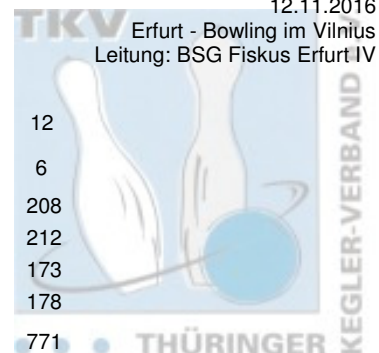

1. Landeskategorie Staffel 1 Herren - 4. Spieltag

12.11.2016

1 Mein-Bowlingshop - Roma Bowlers IV	Punkte:	56	10	10	6	6	12	12		
Name	Pins /Sp.	Schnitt	HI	Spiel:	1	2	3	4	5	6
Mewes, Frank	1.083 / 6	180,50	208		201	180	146	157	191	208
Kunze, René	1.080 / 6	180,00	212		141	180	178	188	181	212
Golke, Christopher	1.077 / 6	179,50	204		152	192	199	157	204	173
Golke, Mario	1.042 / 6	173,67	193		193	186	169	138	178	178
Team:	4.282 / 24	178,42	771		687	738	692	640	754	771
2 BC Pin Bowl Eisenach III	Punkte:	54	8	4	10	12	10	10		
Name	Pins /Sp.	Schnitt	HI	Spiel:	1	2	3	4	5	6
Pfeil, Danny	1.143 / 6	190,50	237		166	181	169	205	185	237
Lumme, Marcel	1.091 / 6	181,83	204		164	182	179	191	171	204
Gierth, Stefan	1.014 / 6	169,00	205		180	142	180	205	138	169
Beer, Christian	1.013 / 6	168,83	208		156	179	173	166	208	131
Team:	4.261 / 24	177,54	767		666	684	701	767	702	741
3 1. Mühlhäuser BC 98 IV	Punkte:	44	6	12	8	8	2	8		
Name	Pins /Sp.	Schnitt	HI	Spiel:	1	2	3	4	5	6
Walther, Karsten	1.138 / 6	189,67	222		201	222	180	169	167	199
Rümenapp, Michael	1.057 / 6	176,17	195		155	193	154	195	180	180
Meinhardt, Olaf	850 / 5	170,00	190		134	179	190	158	0	189
Seyfarth, Tino	774 / 5	154,80	171		169	166	169	171	99	0
Dittrich, Kay	283 / 2	141,50	156		0	0	0	0	127	156
Team:	4.102 / 24	170,92	760		659	760	693	693	573	724
4 BSG Fiskus Erfurt IV	Punkte:	38	2	2	12	10	8	4		
Name	Pins /Sp.	Schnitt	HI	Spiel:	1	2	3	4	5	6
Hirsch, Dietmar	1.061 / 6	176,83	209		162	169	209	196	155	170
Krummrich, Klaus Dieter	1.028 / 6	171,33	191		165	142	170	184	176	191
Kanzler, Jochen	1.028 / 6	171,33	195		163	165	158	189	158	195
Wiesner, Jürgen	949 / 6	158,17	202		133	149	202	152	190	123
Team:	4.066 / 24	169,42	739		623	625	739	721	679	679
5 Saale Schwarza Bowling 1997 III	Punkte:	34	12	8	2	4	6	2		
Name	Pins /Sp.	Schnitt	HI	Spiel:	1	2	3	4	5	6
Gebhardt, Tino	1.095 / 6	182,50	224		224	153	180	195	161	182
Carl, Jörn-Thoralf	533 / 3	177,67	193		0	0	0	172	193	168
Oppel, Fritz	1.061 / 6	176,83	219		191	219	168	148	165	170
Zulus, Günther	525 / 3	175,00	202		202	160	163	0	0	0
Kröckel, Jens	820 / 6	136,67	163		153	163	140	122	122	120
Team:	4.034 / 24	168,08	770		770	695	651	637	641	640
6 Schwarz-Gelb Mühlhausen I	Punkte:	26	4	6	4	2	4	6		
Name	Pins /Sp.	Schnitt	HI	Spiel:	1	2	3	4	5	6
Schmidt, Norbert	1.087 / 6	181,17	204		204	190	186	178	136	193
Konkel, Marco	813 / 5	162,60	177		154	173	155	0	177	154
Konkel, Christian	805 / 5	161,00	177		154	177	162	135	0	177
Rauch, Fabian	790 / 5	158,00	176		125	0	175	156	176	158
Chemnitz, Marcel	421 / 3	140,33	150		0	150	0	148	123	0
Team:	3.916 / 24	163,17	690		637	690	678	617	612	682