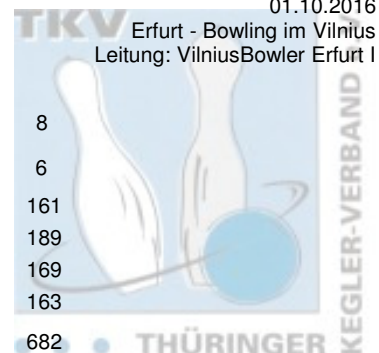

1. Landesliga Damen - 2. Spieltag

01.10.2016

				Punkte:	58	10	6	12	10	12	8
					1	2	3	4	5	6	
Name	Pins	/Sp.	Schnitt	HI	Spiel:						
1 VilniusBowler Erfurt II											
Töpfer, Sandra	1.093	/ 6	182,17	199	187	175	178	193	199	161	
Frey, Carmen	1.083	/ 6	180,50	205	185	162	205	158	184	189	
Morawietz, Diana	1.065	/ 6	177,50	193	180	149	182	192	193	169	
Kaiser, Signe	976	/ 6	162,67	179	176	130	179	158	170	163	
Team:	4.217	/ 24	175,71	746	728	616	744	701	746	682	
2 VilniusBowler Erfurt I											
Schmid, Anett	1.147	/ 6	191,17	223	161	182	184	223	214	183	
Constabel, Karola	1.065	/ 6	177,50	216	138	190	174	216	158	189	
Schäf, Franziska	1.022	/ 6	170,33	206	167	206	153	155	147	194	
Gebert, Susanne	1.018	/ 6	169,67	192	192	180	168	176	163	139	
Team:	4.252	/ 24	177,17	770	658	758	679	770	682	705	
3 1. JBC "JEMBO Bunny's" I											
Moos, Karin	1.117	/ 6	186,17	226	223	226	202	139	139	188	
Hofmann, Vivian	1.046	/ 6	174,33	194	179	162	194	150	190	171	
Ackermann, Antje	1.029	/ 6	171,50	202	189	160	159	202	142	177	
Demuth, Jana	1.028	/ 6	171,33	191	142	191	169	182	171	173	
Team:	4.220	/ 24	175,83	739	733	739	724	673	642	709	
4 1. Geraer Bowlingverein I											
Pfeifer, Sandra	1.125	/ 6	187,50	233	164	174	219	167	233	168	
Loos, Sandra	1.080	/ 6	180,00	225	149	225	179	189	178	160	
Loos, Gisela	941	/ 6	156,83	194	157	157	148	194	136	149	
Förster, Jana	876	/ 6	146,00	172	125	172	132	134	162	151	
Team:	4.022	/ 24	167,58	728	595	728	678	684	709	628	
5 1. Mühlhäuser BC 98 I											
Schäfer, Claudia	1.164	/ 6	194,00	215	202	138	215	211	215	183	
Hasert, Yvonne	951	/ 6	158,50	171	156	157	171	171	169	127	
Apel, Manuela	914	/ 6	152,33	161	161	153	153	151	139	157	
Schröder, Elke	872	/ 6	145,33	171	119	132	156	157	171	137	
Team:	3.901	/ 24	162,54	695	638	580	695	690	694	604	
6 1. JBC "JEMBO Bunny's" II											
Petruch, Claudia	1.002	/ 6	167,00	188	172	172	168	188	140	162	
Rosenkranz, Ute	984	/ 6	164,00	176	150	156	162	172	176	168	
Korittke, Annett	909	/ 6	151,50	178	178	139	171	152	132	137	
Schneider, Kornelia	880	/ 6	146,67	184	150	122	184	130	144	150	
Team:	3.775	/ 24	157,29	685	650	589	685	642	592	617	