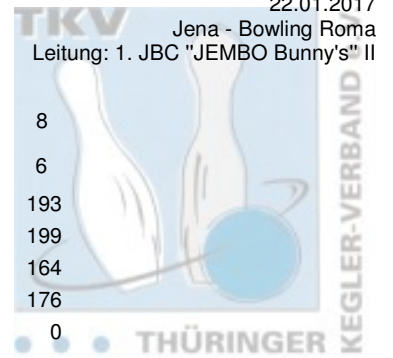

# 1. Landesliga Damen - 5. Spieltag

22.01.2017

<b>1 1. JBC "JEMBO Bunny's" I</b>	<b>Punkte:</b>	62	12	12	10	8	12	8		
Name	Pins /Sp.	Schnitt	HI	Spiel:	1	2	3	4	5	6
Demuth, Jana	1.017 / 5	203,40	224		210	200	0	190	224	193
Hofmann, Vivian	915 / 5	183,00	199		192	190	168	166	0	199
Ackermann, Antje	888 / 5	177,60	191		191	185	182	0	166	164
Hirschberg, Sylvia	870 / 5	174,00	211		0	148	211	171	164	176
Moos, Karin	674 / 4	168,50	206		155	0	206	145	168	0
Team:	4.364 / 24	181,83	767		748	723	767	672	722	732
<b>2 VilniusBowler Erfurt II</b>	<b>Punkte:</b>	62	10	6	12	12	10	12		
Name	Pins /Sp.	Schnitt	HI	Spiel:	1	2	3	4	5	6
Morawietz, Diana	1.172 / 6	195,33	232		179	169	232	203	222	167
Frey, Carmen	1.085 / 6	180,83	233		213	138	192	233	139	170
Töpfer, Sandra	1.064 / 6	177,33	202		191	147	202	154	169	201
Kaiser, Signe	969 / 6	161,50	215		138	160	150	147	159	215
Team:	4.290 / 24	178,75	776		721	614	776	737	689	753
<b>3 1. JBC "JEMBO Bunny's" II</b>	<b>Punkte:</b>	42	4	8	6	6	8	10		
Name	Pins /Sp.	Schnitt	HI	Spiel:	1	2	3	4	5	6
Rosenkranz, Ute	1.080 / 6	180,00	191		191	171	184	189	168	177
Gründer, Kristina	1.002 / 6	167,00	178		171	173	178	149	171	160
Petruch, Claudia	962 / 6	160,33	199		155	147	156	148	157	199
Koritke, Annett	954 / 6	159,00	206		157	140	147	141	163	206
Team:	3.998 / 24	166,58	742		674	631	665	627	659	742
<b>4 VilniusBowler Erfurt I</b>	<b>Punkte:</b>	40	8	10	8	4	4	6		
Name	Pins /Sp.	Schnitt	HI	Spiel:	1	2	3	4	5	6
Gebert, Susanne	1.052 / 6	175,33	192		184	170	170	165	171	192
Constabel, Karola	1.029 / 6	171,50	235		235	138	179	154	131	192
Schmid, Anett	971 / 6	161,83	192		129	183	192	136	150	181
Schäf, Franziska	956 / 6	159,33	192		164	166	192	121	158	155
Team:	4.008 / 24	167,00	733		712	657	733	576	610	720
<b>5 1. Geraer Bowlingverein I</b>	<b>Punkte:</b>	32	6	2	4	10	6	4		
Name	Pins /Sp.	Schnitt	HI	Spiel:	1	2	3	4	5	6
Loos, Sandra	1.136 / 6	189,33	218		170	178	171	218	205	194
Pfeifer, Sandra	1.056 / 6	176,00	187		185	150	187	187	164	183
Förster, Jana	940 / 6	156,67	203		203	112	169	190	137	129
Loos, Gisela	818 / 6	136,33	153		153	134	122	138	125	146
Team:	3.950 / 24	164,58	733		711	574	649	733	631	652
<b>6 1. Mühlhäuser BC 98 I</b>	<b>Punkte:</b>	14	2	4	2	2	2	2		
Name	Pins /Sp.	Schnitt	HI	Spiel:	1	2	3	4	5	6
Hasert, Yvonne	1.061 / 6	176,83	190		166	186	172	180	167	190
Schmidt, Susann	865 / 6	144,17	183		183	161	104	123	139	155
Hohmann, Elke	848 / 6	141,33	181		145	123	181	109	153	137
Apel, Manuela	828 / 6	138,00	164		128	138	119	134	145	164
Team:	3.602 / 24	150,08	646		622	608	576	546	604	646