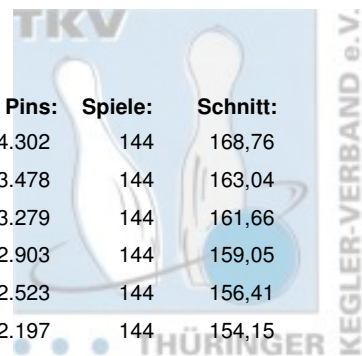

1. Landesliga Damen - gesamt

Abschlusstabelle

Platz:	Team:	Punkte:	Pins:	Spiele:	Schnitt:
1	1. JBC "JEMBO Bunny's" I	337	24.302	144	168,76
2	VilniusBowler Erfurt II	283	23.478	144	163,04
3	VilniusBowler Erfurt I	264	23.279	144	161,66
4	1. Geraer Bowlingverein I	222	22.903	144	159,05
5	1. JBC "JEMBO Bunny's" II	222	22.523	144	156,41
6	1. Mühlhäuser BC 98 I	184	22.197	144	154,15

1. Landesliga Damen - 6. Spieltag

19.02.2017 Mühlhausen - SuperBowl Mühlhausen Leitung: 1. Mühlhauser BC 98 I

Platz:	Team:	Punkte:	Pins:	Spiele:	Schnitt:
1	1. JBC "JEMBO Bunny's" I	58	4.192	24	174,67
2	VilniusBowler Erfurt I	48	4.014	24	167,25
3	VilniusBowler Erfurt II	46	4.042	24	168,42
4	1. Mühlhäuser BC 98 I	40	4.002	24	166,75
5	1. JBC "JEMBO Bunny's" II	36	3.813	24	158,88
6	1. Geraer Bowlingverein I	24	3.717	24	154,88