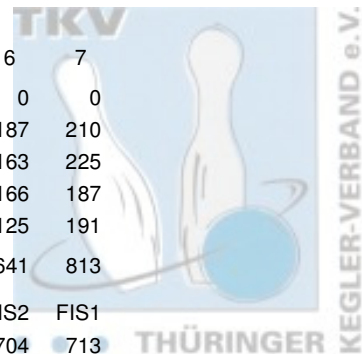

5 1. Mühlhäuser BC 98 II (MHL2)

Name	Pins /Sp.	Schnitt	HI	Spiel:	1	2	3	4	5	6	7
Machlitt, Patrick	1.088 / 5	217,60	258		191	258	222	187	230	0	0
Römer, Marco	1.317 / 7	188,14	210		208	184	161	177	190	187	210
Ehlke-Keindorff, David	1.121 / 6	186,83	225		0	191	167	188	187	163	225
Göbel, Lars	1.291 / 7	184,43	228		152	167	202	189	228	166	187
Haubold, Lucas	448 / 3	149,33	191		132	0	0	0	0	125	191
Team:	5.265 / 28	188,04	835		683	800	752	741	835	641	813
Punkte Bonus:	4			gespielt mit:	ROM1	GER1	RWE1	MHL1	VIM1	FIS2	FIS1
Punkte Spiele:	6			Gegner Pins:	825	754	789	811	647	704	713
Punkte:	10			Punkte Spiel:	0	2	0	0	2	0	2

6 BSG Fiskus Erfurt I (FIS1)

Name	Pins /Sp.	Schnitt	HI	Spiel:	1	2	3	4	5	6	7
Löhning, Steffen	1.399 / 7	199,86	235		235	193	163	230	183	183	212
Dervenich, Jan	1.314 / 7	187,71	215		215	191	210	166	168	201	163
Frey, Frank-Peter	1.259 / 7	179,86	201		159	193	201	168	182	162	194
Knothe, Jochen	1.253 / 7	179,00	205		205	173	189	181	179	182	144
Team:	5.225 / 28	186,61	814		814	750	763	745	712	728	713
Punkte Bonus:	2			gespielt mit:	VIM1	MHL1	FIS2	GER1	ROM1	RWE1	MHL2
Punkte Spiele:	4			Gegner Pins:	791	790	807	725	845	800	813
Punkte:	6			Punkte Spiel:	2	0	0	2	0	0	0

7 SSV Vimarja Weimar I (VIM1)

Name	Pins /Sp.	Schnitt	HI	Spiel:	1	2	3	4	5	6	7
Thieme, Vincent Ramon	1.421 / 7	203,00	256		256	173	245	188	166	197	196
Thieme, Thomas	1.335 / 7	190,71	232		172	223	181	202	156	169	232
Matthäs, Karsten	1.307 / 7	186,71	203		182	189	191	201	145	196	203
Heilek, Michael	1.060 / 6	176,67	205		181	203	205	145	180	146	0
Krupinski, Michael	107 / 1	107,00	107		0	0	0	0	0	0	107
Team:	5.230 / 28	186,79	822		791	788	822	736	647	708	738
Punkte Bonus:	3			gespielt mit:	FIS1	RWE1	GER1	FIS2	MHL2	MHL1	ROM1
Punkte Spiele:	2			Gegner Pins:	814	790	758	805	835	787	776
Punkte:	5			Punkte Spiel:	0	0	2	0	0	0	0

8 1. Geraer Bowlingverein I (GER1)

Name	Pins /Sp.	Schnitt	HI	Spiel:	1	2	3	4	5	6	7
Prousa, Mike	1.399 / 7	199,86	221		173	191	189	204	221	214	207
Seeger, Michael	1.277 / 7	182,43	204		193	204	179	191	162	184	164
Kupfernagel, Thomas	1.224 / 7	174,86	200		172	182	200	169	152	165	184
Kaiser, Stefan	1.192 / 7	170,29	211		156	177	190	161	211	131	166
Team:	5.092 / 28	181,86	758		694	754	758	725	746	694	721
Punkte Bonus:	1			gespielt mit:	MHL1	MHL2	VIM1	FIS1	RWE1	ROM1	FIS2
Punkte Spiele:	0			Gegner Pins:	903	800	822	745	852	771	814
Punkte:	1			Punkte Spiel:	0	0	0	0	0	0	0