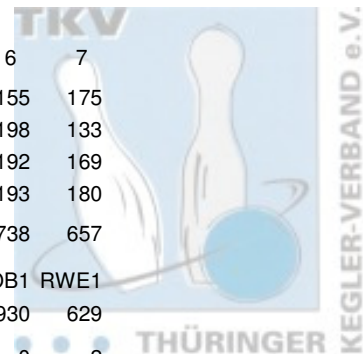

5 Mein-Bowlingshop - Roma Bowlers II (ROB2)

Name	Pins /Sp.	Schnitt	HI	Spiel:	1	2	3	4	5	6	7
Berger, Steffen	1.326 / 7	189,43	217		200	179	193	207	217	155	175
Fischer, Kai	1.303 / 7	186,14	214		169	208	213	168	214	198	133
Zwirnmann, Max	1.302 / 7	186,00	202		196	202	171	179	193	192	169
Golke, Christopher	1.228 / 7	175,43	193		141	191	182	156	185	193	180
Team:	5.159 / 28	184,25	809		706	780	759	710	809	738	657
Punkte Bonus:	4			gespielt mit:	MBC1	FIS1	JBC1	MBC2	VIM1	ROB1	RWE1
Punkte Spiele:	8			Gegner Pins:	783	692	744	743	805	930	629
Punkte:	12			Punkte Spiel:	0	2	2	0	2	0	2

6 1. JBC "JEMBO Bunny's" e.V. I (JBC1)

Name	Pins /Sp.	Schnitt	HI	Spiel:	1	2	3	4	5	6	7
Rentsch, Mirko	1.415 / 7	202,14	258		258	176	226	160	215	188	192
Rentsch, Frank	1.252 / 7	178,86	257		257	162	169	152	192	167	153
Themel, Dieter	1.207 / 7	172,43	190		162	144	183	171	180	177	190
Roth, Olaf	1.185 / 7	169,29	181		170	167	166	162	171	168	181
Team:	5.059 / 28	180,68	847		847	649	744	645	758	700	716
Punkte Bonus:	3			gespielt mit:	ROB1	VIM1	ROB2	MBC1	FIS1	RWE1	MBC2
Punkte Spiele:	6			Gegner Pins:	821	657	759	804	678	695	762
Punkte:	9			Punkte Spiel:	2	0	0	0	2	2	0

7 BSG Fiskus Erfurt e.V. I (FIS1)

Name	Pins /Sp.	Schnitt	HI	Spiel:	1	2	3	4	5	6	7
Löhning, Steffen	819 / 4	204,75	242		0	0	0	242	196	210	171
Schmid, Mirko	1.371 / 7	195,86	218		178	166	197	211	218	212	189
Krummrich, Klaus Dieter	545 / 3	181,67	192		192	167	186	0	0	0	0
Mengdehl, Swen	1.216 / 7	173,71	211		200	197	160	211	131	182	135
Hoppenz, Sebastian	1.047 / 7	149,57	174		121	162	152	166	133	174	139
Team:	4.998 / 28	178,50	830		691	692	695	830	678	778	634
Punkte Bonus:	2			gespielt mit:	MBC2	ROB2	VIM1	RWE1	JBC1	MBC1	ROB1
Punkte Spiele:	2			Gegner Pins:	763	780	782	685	758	947	795
Punkte:	4			Punkte Spiel:	0	0	0	2	0	0	0

8 BC Rot-Weiß Erfurt e.V. I (RWE1)

Name	Pins /Sp.	Schnitt	HI	Spiel:	1	2	3	4	5	6	7
Wand, Ronny	1.288 / 7	184,00	214		177	213	214	194	160	161	169
Lucas, Maik	1.207 / 7	172,43	199		189	136	199	190	145	185	163
Hähner, Marcel	1.184 / 7	169,14	203		190	161	145	170	146	203	169
Zentgraf, Wolfgang	1.074 / 7	153,43	186		148	165	170	131	186	146	128
Team:	4.753 / 28	169,75	728		704	675	728	685	637	695	629
Punkte Bonus:	1			gespielt mit:	VIM1	MBC2	ROB1	FIS1	MBC1	JBC1	ROB2
Punkte Spiele:	0			Gegner Pins:	812	728	771	830	737	700	657
Punkte:	1			Punkte Spiel:	0	0	0	0	0	0	0