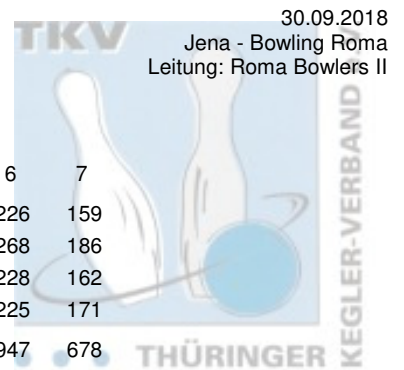

1. Landesliga Herren - 2. Spieltag

1 1. Mühlhäuser Bowling Club 98 e.V. I (MBC1)

Name	Pins /Sp.	Schnitt	HI	Spiel:	1	2	3	4	5	6	7
Wagner, Marcel	1.470 / 7	210,00	254		203	224	254	246	158	226	159
Große, Daniel	1.451 / 7	207,29	268		183	191	224	184	215	268	186
Ehlke-Keindorff, David	1.390 / 7	198,57	228		204	195	196	204	201	228	162
Machlitt, Patrick	1.352 / 7	193,14	226		193	226	204	170	163	225	171
Team:	5.663 / 28	202,25	947		783	836	878	804	737	947	678
Punkte Bonus:	7			gespielt mit:	ROB2	ROB1	MBC2	JBC1	RWE1	FIS1	VIM1
Punkte Spiele:	14			Gegner Pins:	706	784	815	645	637	778	654
Punkte: 21				Punkte Spiel:	2	2	2	2	2	2	2

2 Mein-Bowlingshop - Roma Bowlers I (ROB1)

Name	Pins /Sp.	Schnitt	HI	Spiel:	1	2	3	4	5	6	7
Badelt, Markus	1.538 / 7	219,71	246		226	216	223	197	226	246	204
Deuschle, Luka	1.299 / 6	216,50	258		0	190	200	180	258	247	224
Thümmler, Alexander	1.450 / 7	207,14	238		225	212	204	182	228	238	161
Freygang, Tom	779 / 4	194,75	206		168	0	0	0	206	199	206
Kühn, Mike	662 / 4	165,50	202		202	166	144	150	0	0	0
Team:	5.728 / 28	204,57	930		821	784	771	709	918	930	795
Punkte Bonus:	8			gespielt mit:	JBC1	MBC1	RWE1	VIM1	MBC2	ROB2	FIS1
Punkte Spiele:	8			Gegner Pins:	847	836	728	786	810	738	634
Punkte: 16				Punkte Spiel:	0	0	2	0	2	2	2

3 1. Mühlhäuser Bowling Club 98 e.V. II (MBC2)

Name	Pins /Sp.	Schnitt	HI	Spiel:	1	2	3	4	5	6	7
Römer, Marco	1.437 / 7	205,29	236		214	154	236	224	200	234	175
Göbel, Lars	1.191 / 6	198,50	236		0	205	236	168	204	206	172
Schäfer, Frank	761 / 4	190,25	211		211	176	196	0	0	0	178
Witt, Anton	936 / 5	187,20	237		169	0	0	172	190	168	237
Haubold, Lucas	1.066 / 6	177,67	216		169	193	147	179	216	162	0
Team:	5.391 / 28	192,54	815		763	728	815	743	810	770	762
Punkte Bonus:	6			gespielt mit:	FIS1	RWE1	MBC1	ROB2	ROB1	VIM1	JBC1
Punkte Spiele:	10			Gegner Pins:	691	675	878	710	918	716	716
Punkte: 16				Punkte Spiel:	2	2	0	2	0	2	2