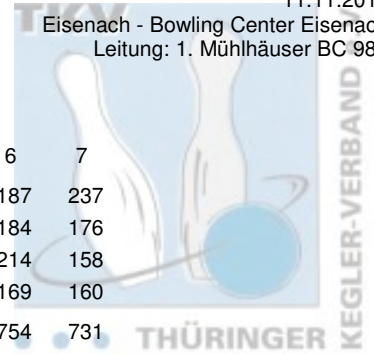

1. Landesliga Herren - 4. Spieltag

11.11.2018

Eisenach - Bowling Center Eisenach
Leitung: 1. Mühlhäuser BC 98 I

1 BSG Fiskus Erfurt e.V. I (FIS1)

Name	Pins /Sp.	Schnitt	HI	Spiel:	1	2	3	4	5	6	7
Schmid, Mirko	1.375 / 7	196,43	237		201	212	188	188	162	187	237
Frey, Frank-Peter	1.319 / 7	188,43	210		204	182	210	195	168	184	176
Knothe, Jochen	1.312 / 7	187,43	214		177	176	202	204	181	214	158
Mengdehl, Swen	1.223 / 7	174,71	202		187	169	202	180	156	169	160
Team:	5.229 / 28	186,75	802		769	739	802	767	667	754	731
Punkte Bonus:	8			gespielt mit:	MBC1	ROB1	JBC1	ROB2	MBC2	RWE1	VIM1
Punkte Spiele:	12			Gegner Pins:	676	703	667	686	662	756	676
Punkte: 20				Punkte Spiel:	2	2	2	2	2	0	2

2 1. Mühlhäuser Bowling Club 98 e.V. I (MBC1)

Name	Pins /Sp.	Schnitt	HI	Spiel:	1	2	3	4	5	6	7
Wagner, Marcel	1.324 / 7	189,14	243		193	196	142	202	139	209	243
Große, Daniel	1.301 / 7	185,86	246		153	196	148	158	246	185	215
Machlitt, Patrick	1.295 / 7	185,00	248		159	161	203	178	158	188	248
Ehlke-Keindorff, David	1.128 / 7	161,14	180		171	158	180	169	169	155	126
Team:	5.048 / 28	180,29	832		676	711	673	707	712	737	832
Punkte Bonus:	7			gespielt mit:	FIS1	ROB2	RWE1	ROB1	VIM1	JBC1	MBC2
Punkte Spiele:	6			Gegner Pins:	769	660	671	735	736	744	789
Punkte: 13				Punkte Spiel:	0	2	2	0	0	0	2

3 BC Rot-Weiß Erfurt e.V. I (RWE1)

Name	Pins /Sp.	Schnitt	HI	Spiel:	1	2	3	4	5	6	7
Wölke, Andreas	1.325 / 7	189,29	244		244	190	183	129	195	199	185
Hähner, Marcel	1.311 / 7	187,29	248		188	174	142	189	161	248	209
Lucas, Maik	1.178 / 7	168,29	204		139	204	172	164	191	172	136
Stade, Marcel	1.112 / 7	158,86	174		172	157	174	171	162	137	139
Team:	4.926 / 28	175,93	756		743	725	671	653	709	756	669
Punkte Bonus:	5			gespielt mit:	ROB1	VIM1	MBC1	MBC2	ROB2	FIS1	JBC1
Punkte Spiele:	8			Gegner Pins:	694	703	673	721	711	754	647
Punkte: 13				Punkte Spiel:	2	2	0	0	0	2	2