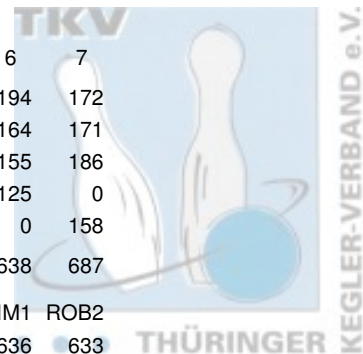

5 Mein-Bowlingshop - Roma Bowlers I (ROB1)

Name	Pins /Sp.	Schnitt	HI	Spiel:	1	2	3	4	5	6	7
Thümmeler, Alexander	1.261 / 7	180,14	226		183	156	139	226	191	194	172
Radke, Till	1.255 / 7	179,29	245		171	170	245	160	174	164	171
Kühn, Mike	1.202 / 7	171,71	202		168	168	202	174	149	155	186
Zwirmann, Max	1.027 / 6	171,17	209		172	209	194	175	152	125	0
Fischer, Kai	158 / 1	158,00	158		0	0	0	0	0	0	158
Team:	4.903 / 28	175,11	780		694	703	780	735	666	638	687
Punkte Bonus:	4			gespielt mit:	RWE1	FIS1	MBC2	MBC1	JBC1	VIM1	ROB2
Punkte Spiele:	8			Gegner Pins:	743	739	661	707	733	636	633
Punkte:	12			Punkte Spiel:	0	0	2	2	0	2	2

6 Mein-Bowlingshop - Roma Bowlers II (ROB2)

Name	Pins /Sp.	Schnitt	HI	Spiel:	1	2	3	4	5	6	7
Fischer, Kai	1.219 / 6	203,17	245		197	173	245	199	179	226	0
König, Marcel	1.203 / 7	171,86	202		182	147	171	171	178	152	202
Treske, Ole Kilian	1.170 / 7	167,14	202		183	183	168	155	202	141	138
Pawlowski, Andreas	1.129 / 7	161,29	189		157	157	164	161	152	189	149
Zwirmann, Max	144 / 1	144,00	144		0	0	0	0	0	0	144
Team:	4.865 / 28	173,75	748		719	660	748	686	711	708	633
Punkte Bonus:	3			gespielt mit:	JBC1	MBC1	VIM1	FIS1	RWE1	MBC2	ROB1
Punkte Spiele:	6			Gegner Pins:	652	711	682	767	709	741	687
Punkte:	9			Punkte Spiel:	2	0	2	0	2	0	0

7 1. JBC "JEMBO Bunny's" e.V. I (JBC1)

Name	Pins /Sp.	Schnitt	HI	Spiel:	1	2	3	4	5	6	7
Rentsch, Mirko	1.342 / 7	191,71	257		171	197	180	172	183	257	182
Rentsch, Frank	1.179 / 7	168,43	192		131	160	165	172	190	169	192
Roth, Olaf	1.165 / 7	166,43	199		157	145	167	192	199	159	146
Schau, Rainer	1.089 / 7	155,57	193		193	137	155	157	161	159	127
Team:	4.775 / 28	170,54	744		652	639	667	693	733	744	647
Punkte Bonus:	1			gespielt mit:	ROB2	MBC2	FIS1	VIM1	ROB1	MBC1	RWE1
Punkte Spiele:	8			Gegner Pins:	719	630	802	662	666	737	669
Punkte:	9			Punkte Spiel:	0	2	0	2	2	2	0

8 SSV Vimaria Weimar '91 e.V. I (VIM1)

Name	Pins /Sp.	Schnitt	HI	Spiel:	1	2	3	4	5	6	7
Matthäs, Karsten	1.314 / 7	187,71	202		202	199	173	200	197	155	188
Thieme, Thomas	1.254 / 7	179,14	225		186	157	200	159	225	161	166
Thieme, Vincent Ramon	1.142 / 7	163,14	178		160	169	140	157	178	166	172
Wagner, Uwe	1.115 / 7	159,29	182		182	178	169	146	136	154	150
Team:	4.825 / 28	172,32	736		730	703	682	662	736	636	676
Punkte Bonus:	2			gespielt mit:	MBC2	RWE1	ROB2	JBC1	MBC1	ROB1	FIS1
Punkte Spiele:	2			Gegner Pins:	737	725	748	693	712	638	731
Punkte:	4			Punkte Spiel:	0	0	0	0	2	0	0