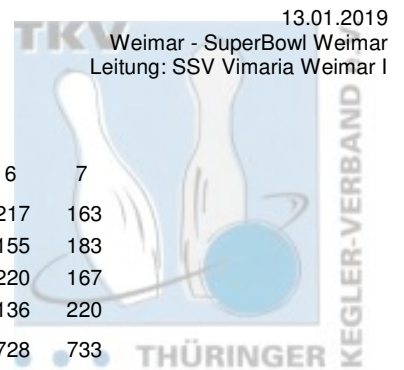

1. Landesliga Herren - 5. Spieltag

13.01.2019

Weimar - SuperBowl Weimar
Leitung: SSV Vimaria Weimar I

1 Mein-Bowlingshop - Roma Bowlers I (ROB1)

Name	Pins /Sp.	Schnitt	HI	Spiel:	1	2	3	4	5	6	7
Fischer, Kai	1.378 / 7	196,86	237		237	207	170	171	213	217	163
Thümmeler, Alexander	1.293 / 7	184,71	208		183	187	171	208	206	155	183
Kühn, Mike	1.261 / 7	180,14	220		190	162	170	176	176	220	167
Badelt, Markus	1.244 / 7	177,71	224		167	224	194	151	152	136	220
Team:	5.176 / 28	184,86	780		777	780	705	706	747	728	733
Punkte Bonus:	7			gespielt mit:	FIS1	VIM1	MBC1	RWE1	JBC1	ROB2	MBC2
Punkte Spiele:	14			Gegner Pins:	735	737	700	698	661	708	691
Punkte:	21			Punkte Spiel:	2	2	2	2	2	2	2

2 1. Mühlhäuser Bowling Club 98 e.V. I (MBC1)

Name	Pins /Sp.	Schnitt	HI	Spiel:	1	2	3	4	5	6	7
Große, Daniel	1.329 / 7	189,86	233		168	205	166	184	159	233	214
Wagner, Marcel	1.318 / 7	188,29	223		170	184	205	207	171	223	158
Ehlke-Keindorff, David	1.286 / 7	183,71	227		184	171	182	227	167	168	187
Machlitt, Patrick	1.266 / 7	180,86	217		181	169	147	217	163	189	200
Team:	5.199 / 28	185,68	835		703	729	700	835	660	813	759
Punkte Bonus:	8			gespielt mit:	RWE1	JBC1	ROB1	MBC2	VIM1	FIS1	ROB2
Punkte Spiele:	12			Gegner Pins:	676	713	705	703	552	722	710
Punkte:	20			Punkte Spiel:	2	2	0	2	2	2	2