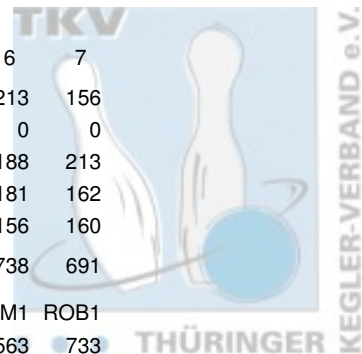

5 1. Mühlhäuser Bowling Club 98 e.V. II (MBC2)

Name	Pins /Sp.	Schnitt	HI	Spiel:	1	2	3	4	5	6	7
Schäfer, Frank	1.391 / 7	198,71	220		188	220	212	200	202	213	156
Göbel, Lars	761 / 4	190,25	206		193	188	206	174	0	0	0
Haubold, Lucas	1.256 / 7	179,43	213		171	148	195	168	173	188	213
Witt, Anton	1.163 / 7	166,14	200		130	200	161	161	168	181	162
Altenburg, Mathias	431 / 3	143,67	160		0	0	0	0	115	156	160
Team:	5.002 / 28	178,64	774		682	756	774	703	658	738	691
Punkte Bonus:	3			gespielt mit:	JBC1	ROB2	RWE1	MBC1	FIS1	VIM1	ROB1
Punkte Spiele:	6			Gegner Pins:	699	641	753	835	757	563	733
Punkte:	9			Punkte Spiel:	0	2	2	0	0	2	0

6 BSG Fiskus Erfurt e.V. I (FIS1)

Name	Pins /Sp.	Schnitt	HI	Spiel:	1	2	3	4	5	6	7
Schmid, Mirko	1.371 / 7	195,86	221		184	199	178	178	221	211	200
Frey, Frank-Peter	1.304 / 7	186,29	214		214	183	164	190	181	197	175
Mengdehl, Swen	1.203 / 7	171,86	193		186	155	174	193	188	153	154
Göring, Rolf	1.140 / 7	162,86	173		151	155	165	168	167	161	173
Team:	5.018 / 28	179,21	757		735	692	681	729	757	722	702
Punkte Bonus:	4			gespielt mit:	ROB1	RWE1	ROB2	VIM1	MBC2	MBC1	JBC1
Punkte Spiele:	4			Gegner Pins:	777	735	698	540	658	813	798
Punkte:	8			Punkte Spiel:	0	0	0	2	2	0	0

7 Mein-Bowlingshop - Roma Bowlers II (ROB2)

Name	Pins /Sp.	Schnitt	HI	Spiel:	1	2	3	4	5	6	7
Radke, Till	1.237 / 7	176,71	242		127	171	179	160	242	158	200
Treske, Ole Kilian	1.182 / 7	168,86	191		180	145	179	161	154	191	172
Zwirnmann, Max	1.172 / 7	167,43	211		145	139	184	211	138	201	154
König, Marcel	1.113 / 7	159,00	186		137	186	156	162	130	158	184
Team:	4.704 / 28	168,00	710		589	641	698	694	664	708	710
Punkte Bonus:	2			gespielt mit:	VIM1	MBC2	FIS1	JBC1	RWE1	ROB1	MBC1
Punkte Spiele:	4			Gegner Pins:	786	756	681	620	781	728	759
Punkte:	6			Punkte Spiel:	0	0	2	2	0	0	0

8 SSV Vimaria Weimar '91 e.V. I (VIM1)

Name	Pins /Sp.	Schnitt	HI	Spiel:	1	2	3	4	5	6	7
Thieme, Vincent Ramon	1.335 / 7	190,71	235		179	235	169	161	209	188	194
Wagner, Uwe	1.308 / 7	186,86	233		178	192	178	181	174	172	233
Matthäs, Karsten	1.296 / 7	185,14	235		235	155	191	198	169	203	145
Thieme, Thomas	702 / 4	175,50	194		194	155	173	0	0	0	180
Team:	4.641 / 25	185,64	786		786	737	711	540	552	563	752
Punkte Bonus:	1			gespielt mit:	ROB2	ROB1	JBC1	FIS1	MBC1	MBC2	RWE1
Punkte Spiele:	4			Gegner Pins:	589	780	796	729	660	738	740
Punkte:	5			Punkte Spiel:	2	0	0	0	0	0	2