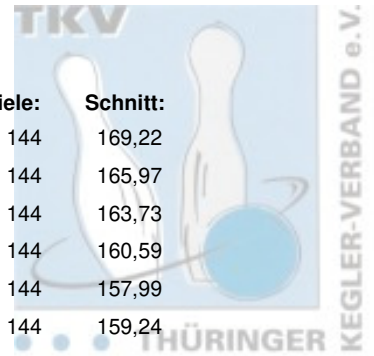

1. Landesklasse Staffel 4 Herren - gesamt

Abschlusstabelle

Platz:	Team:	Punkte:	Pins:	Spiele:	Schnitt:
1	BC Erfurt 2000 I	317	24.368	144	169,22
2	1. JBC "JEMBO Bunny's" III	266	23.900	144	165,97
3	1. BV Starbowling Nordhausen II	255	23.577	144	163,73
4	1. Geraer Bowlingverein III	239	23.125	144	160,59
5	BSG Fiskus Erfurt III	220	22.750	144	157,99
6	BC Pin Bowl Eisenach III	215	22.931	144	159,24

1. Landesklasse Staffel 4 Herren - 6. Spieltag

02.02.2020 Erfurt - Bowling im Vilnius Leitung: BC Erfurt 2000 I

Platz:	Team:	Punkte:	Pins:	Spiele:	Schnitt:
1	1. JBC "JEMBO Bunny's" III	64	4.147	24	172,79
2	BC Erfurt 2000 I	52	4.053	24	168,88
3	BSG Fiskus Erfurt III	48	3.921	24	163,38
4	1. BV Starbowling Nordhausen II	35	3.870	24	161,25
5	1. Geraer Bowlingverein III	30	3.665	24	152,71
6	BC Pin Bowl Eisenach III	23	3.564	24	148,50