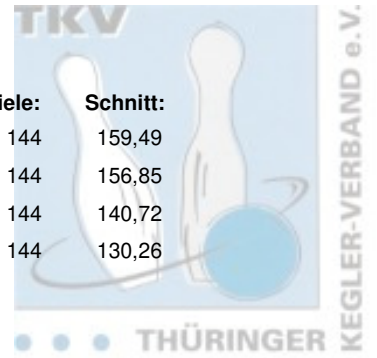

2. Landesklasse Staffel 2 Herren - gesamt

Abschlusstabelle

Platz:	Team:	Punkte:	Pins:	Spiele:	Schnitt:
1	BC Rot-Weiß Erfurt V	247	22.967	144	159,49
2	SportBowler Erfurt II	242	22.586	144	156,85
3	BC Pin Bowl Eisenach IV	141	20.264	144	140,72
4	Erfurter Bowling Löwen II	90	18.758	144	130,26

2. Landesklasse Staffel 2 Herren - 6. Spieltag

02.02.2020 Erfurt - Bowling im Vilnius Leitung: Erfurter Bowling Löwen II (Herren)

Platz:	Team:	Punkte:	Pins:	Spiele:	Schnitt:
1	BC Rot-Weiß Erfurt V	46	4.145	24	172,71
2	SportBowler Erfurt II	36	3.858	24	160,75
3	BC Pin Bowl Eisenach IV	20	3.417	24	142,38
4	Erfurter Bowling Löwen II	18	3.249	24	135,38