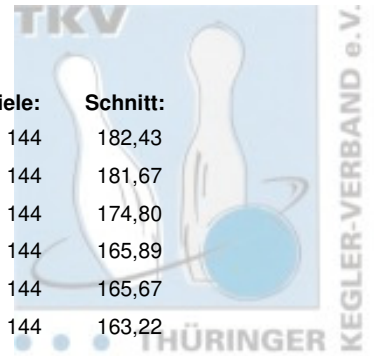

2. Landesliga Staffel 1 Herren - gesamt

Abschlusstabelle

Platz:	Team:	Punkte:	Pins:	Spiele:	Schnitt:
1	BC Pin Bowl Eisenach I	345	26.270	144	182,43
2	SSV Vimaria Weimar I	338	26.160	144	181,67
3	SV Südring Erfurt I	258	25.171	144	174,80
4	1. JBC "JEMBO Bunny's" II	208	23.888	144	165,89
5	Weimarer Bowlingfuchse 04 I	183	23.856	144	165,67
6	BSG Fiskus Erfurt II	180	23.504	144	163,22

2. Landesliga Staffel 1 Herren - 6. Spieltag

02.02.2020 Weimar - SuperBowl Weimar Leitung: Weimarer Bowlingfuchse 04 I

Platz:	Team:	Punkte:	Pins:	Spiele:	Schnitt:
1	BC Pin Bowl Eisenach I	58	4.383	24	182,63
2	SSV Vimaria Weimar I	56	4.315	24	179,79
3	1. JBC "JEMBO Bunny's" II	40	3.969	24	165,38
4	SV Südring Erfurt I	36	4.121	24	171,71
5	Weimarer Bowlingfuchse 04 I	34	4.178	24	174,08
6	BSG Fiskus Erfurt II	28	3.880	24	161,67