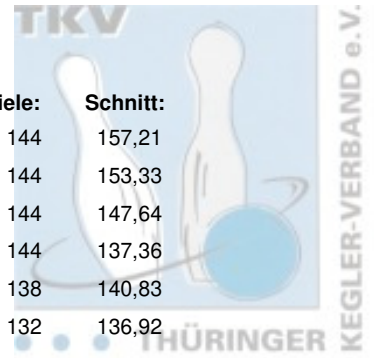

2. Landesliga Damen - gesamt

Abschlusstabelle

Platz:	Team:	Punkte:	Pins:	Spiele:	Schnitt:
1	Weimarer Bowlingfuchse 04 I	368	22.638	144	157,21
2	BC Pin Bowl Eisenach I	331	22.079	144	153,33
3	1. Eisenacher BV 2000 I	290	21.260	144	147,64
4	Erfurter Bowling Löwen I	197	19.780	144	137,36
5	Saale Schwarzza Bowling 1997 I	192	19.434	138	140,83
6	BC Pin Bowl Eisenach II	134	18.074	132	136,92

2. Landesliga Damen - 6. Spieltag

01.02.2020 Weimar - SuperBowl Weimar Leitung: Weimarer Bowlingfuchse 04 I

Platz:	Team:	Punkte:	Pins:	Spiele:	Schnitt:
1	BC Pin Bowl Eisenach I	64	3.816	24	159,00
2	Weimarer Bowlingfuchse 04 I	64	3.804	24	158,50
3	1. Eisenacher BV 2000 I	50	3.584	24	149,33
4	BC Pin Bowl Eisenach II	26	3.309	24	137,88
5	Erfurter Bowling Löwen I	24	3.281	24	136,71
6	Saale Schwarzza Bowling 1997 I	24	3.264	24	136,00