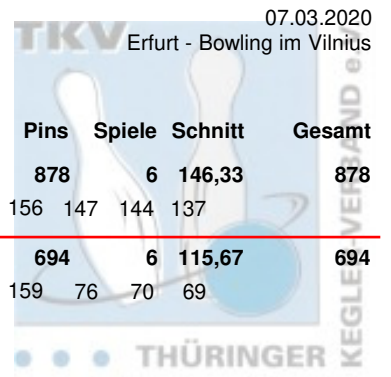

Landesmeisterschaften Thüringen 2019/2020 Senioren A

Vorrunde

07.03.2020

Erfurt - Bowling im Vilnius

Platz	Name	Verein	LV	Pins	Spiele	Schnitt	Gesamt
24	Krull, Bernd	1. Eisenacher Bowling Verein 2000 e.V.	THÜ	878	6	146,33	878
				Pins: 878	Spiele: 6	Schnitt: 146,33	HI: 156
				Spiele: 153	141	156	147
				144	137		
25	Samtleben, Klaus	BC Erfurt 2000 e.V.	THÜ	694	6	115,67	694
				Pins: 694	Spiele: 6	Schnitt: 115,67	HI: 168
				Spiele: 152	168	159	76
				70	69