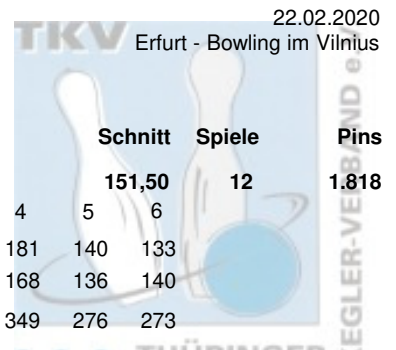

# Thüringer Landesmeisterschaft 2020 Mixed Vorrunde

22.02.2020

Erfurt - Bowling im Vilnius