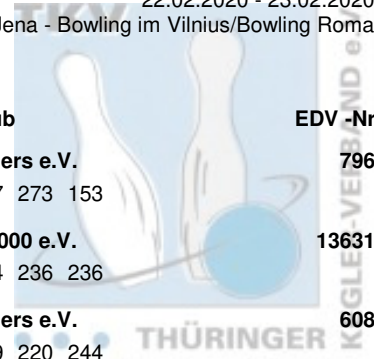

Platz	Name	Schnitt	Pins	Sp	Hi	Lo	Diff	Land	Verein / Club	EDV -Nr
1	Pawlowski, Andreas	219,33	1.316	6	273	153	120	THÜ	Roma Bowlers e.V.	796
	Vorrunde	219,33	1.316	6	273	153	120		268 224 201 197 273 153	
2	Buri, Christian	217,50	1.305	6	246	192	54	THÜ	BC Erfurt 2000 e.V.	13631
	Vorrunde	217,50	1.305	6	246	192	54		201 192 246 194 236 236	
3	Deuschle, Luka	215,50	1.293	6	244	191	53	THÜ	Roma Bowlers e.V.	608
	Vorrunde	215,50	1.293	6	244	191	53		204 191 225 209 220 244	
4	Freygang, Tom	213,67	1.282	6	248	174	74	THÜ	Roma Bowlers e.V.	981
	Vorrunde	213,67	1.282	6	248	174	74		174 214 248 227 193 226	
5	Thümmeler, Alexander	208,17	1.249	6	245	161	84	THÜ	Roma Bowlers e.V.	31122
	Vorrunde	208,17	1.249	6	245	161	84		169 215 236 245 161 223	
6	Badelt, Markus	207,17	1.243	6	237	173	64	THÜ	Roma Bowlers e.V.	348
	Vorrunde	207,17	1.243	6	237	173	64		211 202 212 173 237 208	
7	Frey, Frank-Peter	205,17	1.231	6	254	168	86	THÜ	BSG Fiskus Erfurt e.V.	2
	Vorrunde	205,17	1.231	6	254	168	86		254 235 172 181 168 221	
8	Kammler, Mario	199,67	1.198	6	213	185	28	THÜ	BC Pin Bowl Eisenach e.V.	513
	Vorrunde	199,67	1.198	6	213	185	28		191 206 185 200 213 203	
9	Gebert, Frank	194,50	1.167	6	233	161	72	THÜ	BSG Fiskus Erfurt e.V.	248
	Vorrunde	194,50	1.167	6	233	161	72		161 181 168 201 233 223	
10	Hähner, Marcel	191,67	1.150	6	252	167	85	THÜ	BC Rot-Weiß Erfurt e.V.	223
	Vorrunde	191,67	1.150	6	252	167	85		181 167 181 252 183 186	
11	Schäfer, Frank	190,50	1.143	6	222	153	69	THÜ	1. Mühlhäuser Bowling Club 98 e.V.	340
	Vorrunde	190,50	1.143	6	222	153	69		216 160 191 222 153 201	
12	Kühn, Mike	190,33	1.142	6	233	125	108	THÜ	Roma Bowlers e.V.	167
	Vorrunde	190,33	1.142	6	233	125	108		181 125 231 169 203 233	
13	Samtleben, Klaus	188,83	1.133	6	209	156	53	THÜ	BC Erfurt 2000 e.V.	778
	Vorrunde	188,83	1.133	6	209	156	53		199 188 200 209 181 156	
14	Dervenich, Jan	183,50	1.101	6	194	176	18	THÜ	Roma Bowlers e.V.	354
	Vorrunde	183,50	1.101	6	194	176	18		181 176 194 181 178 191	
15	Keil, Marcel	183,17	1.099	6	225	156	69	THÜ	Roma Bowlers e.V.	575
	Vorrunde	183,17	1.099	6	225	156	69		156 225 159 188 181 190	
16	Hütter, Klaus-Jürgen	182,17	1.093	6	211	161	50	THÜ	Weimarer Bowlingfuchse 04 e.V.	370
	Vorrunde	182,17	1.093	6	211	161	50		173 187 192 169 161 211	
17	Witzel, Sven	182,00	1.092	6	199	156	43	THÜ	BC Pin Bowl Eisenach e.V.	855
	Vorrunde	182,00	1.092	6	199	156	43		193 199 174 193 177 156	
18	Köhler, Heiko	182,00	1.092	6	203	151	52	THÜ	BC Pin Bowl Eisenach e.V.	436
	Vorrunde	182,00	1.092	6	203	151	52		183 203 182 172 151 201	
19	Hasert, Michael	181,83	1.091	6	206	164	42	THÜ	1. Mühlhäuser Bowling Club 98 e.V.	654
	Vorrunde	181,83	1.091	6	206	164	42		179 177 195 164 170 206	
20	Töpfer, Manuel	181,50	1.089	6	224	160	64	THÜ	BC Pin Bowl Eisenach e.V.	547
	Vorrunde	181,50	1.089	6	224	160	64		176 224 189 160 168 172	
21	Reiter, Lutz	180,83	1.085	6	222	155	67	THÜ	BC Erfurt 2000 e.V.	11057
	Vorrunde	180,83	1.085	6	222	155	67		155 159 168 199 182 222	
22	Knothe, Jochen	179,83	1.079	6	205	155	50	THÜ	BSG Fiskus Erfurt e.V.	773
	Vorrunde	179,83	1.079	6	205	155	50		164 205 200 190 155 165	
23	Geithner, Daniel	179,67	1.078	6	198	168	30	THÜ	1. Geraer BV - TSV 1880 Gera-Zwötzen	618
	Vorrunde	179,67	1.078	6	198	168	30		168 175 177 198 181 179	
24	Mewes, Frank	178,17	1.069	6	203	146	57	THÜ	Roma Bowlers e.V.	4276
	Vorrunde	178,17	1.069	6	203	146	57		203 159 146 194 171 196