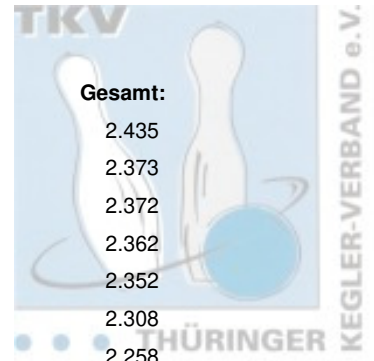

# Thüringer Landesmeisterschaft 2020 Mixed

22.02.2020 - 23.02.2020 Erfurt/Jena - Bowling im Vilnius/Bowling Roma

Platz:	Team:	LV:	Schnitt:	Spiele:	Gesamt:
1	Demuth, Jana & Pawlowski, Andreas	THÜ	202,92	12	2.435
2	Keil, Julia & Thümmeler, Alexander	THÜ	197,75	12	2.373
3	Stadermann, Heike & Buri, Christian	THÜ	197,67	12	2.372
4	Schmidt, Kati & Freygang, Tom	THÜ	196,83	12	2.362
5	Moos, Karin & Deuschle, Luka	THÜ	196,00	12	2.352
6	Hirschberg, Sylvia & Badelt, Markus	THÜ	192,33	12	2.308
7	Morawietz, Diana & Frey, Frank-Peter	THÜ	188,17	12	2.258
8	Kammler, Birgit & Kammler, Mario	THÜ	187,92	12	2.255
9	Schäfer, Claudia & Schäfer, Frank	THÜ	184,92	12	2.219
10	Lange, Michèle & Dervenich, Jan	THÜ	183,42	12	2.201
11	Haserodt, Susann & Witzel, Sven	THÜ	180,58	12	2.167
12	Gebert, Susanne & Gebert, Frank	THÜ	180,25	12	2.163
13	Thieme, Marie-Christine & Radke, Till	THÜ	179,58	12	2.155
14	Eichhorn, Cornelia & Keil, Marcel	THÜ	179,42	12	2.153
15	Töpfer, Sandra & Knothe, Jochen	THÜ	179,25	12	2.151
16	Schäf, Franziska & Hähner, Marcel	THÜ	178,75	12	2.145
17	Hellmuth, Gabi & Köhler, Heiko	THÜ	175,42	12	2.105
18	Hasert, Yvonne & Hasert, Michael	THÜ	172,50	12	2.070
19	Zborowska, Paulina & Kühn, Mike	THÜ	171,83	12	2.062
20	Lenz, Lea & Geithner, Daniel	THÜ	171,08	12	2.053
21	Dockhorn, Juliane & Hütter, Klaus-Jürgen	THÜ	170,25	12	2.043
22	Dierl, Margitta & Mewes, Frank	THÜ	169,33	12	2.032
22	Könitzer, Yvonne & Schubert, René	THÜ	169,33	12	2.032
24	Büschleb, Franziska & Reiter, Lutz	THÜ	166,58	12	1.999
25	Stange, Christina & Samtleben, Klaus	THÜ	165,50	12	1.986
26	Frey, Carmen & Frey, Ralf	THÜ	165,17	12	1.982
27	Porsche, Ingrid & Blankenburg, Ingo	THÜ	164,08	12	1.969
28	Schönherr, Sabine & Eichhorn, Jens	THÜ	160,33	12	1.924
29	Kaps, Doris & Hering, Andreas	THÜ	153,83	12	1.846
30	Schröder, Elke & Schröder, Dieter	THÜ	153,42	12	1.841
31	Schulze, Karin & Roggow, Dietmar	THÜ	151,50	12	1.818
32	Hudl, Gabriele & Töpfer, Manuel	THÜ	150,50	12	1.806