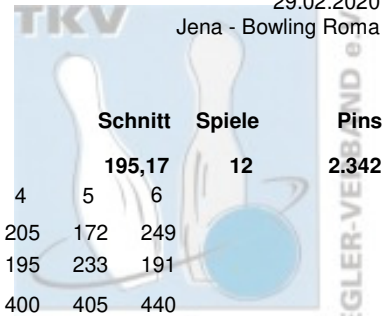

Thüringer Landesmeisterschaft 2020 Doppel Damen Vorrunde

29.02.2020
Jena - Bowling Roma

Platz	Team	LV						Schnitt	Spiele	Pins	
1	Demuth, Jana & Moos, Karin	THÜ						195,17	12	2.342	
	1. JBC "JEMBO Bunny's"	Pins	/Sp.	Schnitt	HI	Spiel: 1 2 3 4 5 6					
	Demuth, Jana	1.189	/ 6	198,17	249	216	174	173	205	172	249
	Moos, Karin	1.153	/ 6	192,17	233	165	195	174	195	233	191
	Team:	2.342	/ 12	195,17	440	381	369	347	400	405	440
2	Keil, Julia & Schmidt, Kati	THÜ						188,75	12	2.265	
	Roma Bowlers	Pins	/Sp.	Schnitt	HI	Spiel: 1 2 3 4 5 6					
	Schmidt, Kati	1.183	/ 6	197,17	248	183	248	184	187	179	202
	Keil, Julia	1.082	/ 6	180,33	193	179	180	173	193	168	189
	Team:	2.265	/ 12	188,75	428	362	428	357	380	347	391
3	Gebert, Susanne & Schmid, Anett	THÜ						180,58	12	2.167	
	SportBowler Erfurt	Pins	/Sp.	Schnitt	HI	Spiel: 1 2 3 4 5 6					
	Schmid, Anett	1.121	/ 6	186,83	214	151	214	213	208	155	180
	Gebert, Susanne	1.046	/ 6	174,33	190	169	190	184	167	161	175
	Team:	2.167	/ 12	180,58	404	320	404	397	375	316	355
X	Morawietz, Diana & Schäf, Franziska	THÜ						177,33	12	2.128	
	SportBowler Erfurt	Pins	/Sp.	Schnitt	HI	Spiel: 1 2 3 4 5 6					
	Morawietz, Diana	1.095	/ 6	182,50	226	176	188	157	148	200	226
	Schäf, Franziska	1.033	/ 6	172,17	209	163	209	150	170	194	147
	Team:	2.128	/ 12	177,33	397	339	397	307	318	394	373
5	Hofmann, Vivian & Lange, Michèle	THÜ						170,67	12	2.048	
	1. JBC "JEMBO Bunny's"	Pins	/Sp.	Schnitt	HI	Spiel: 1 2 3 4 5 6					
	Lange, Michèle	1.040	/ 6	173,33	226	170	226	149	192	149	154
	Hofmann, Vivian	1.008	/ 6	168,00	201	144	201	137	173	159	194
	Team:	2.048	/ 12	170,67	427	314	427	286	365	308	348
6	Eichhorn, Cornelia & Piquardt, Sheila	THÜ						167,67	12	2.012	
	Roma Bowlers	Pins	/Sp.	Schnitt	HI	Spiel: 1 2 3 4 5 6					
	Eichhorn, Cornelia	1.110	/ 6	185,00	195	175	194	171	195	190	185
	Piquardt, Sheila	902	/ 6	150,33	159	157	150	149	159	157	130
	Team:	2.012	/ 12	167,67	354	332	344	320	354	347	315
7	Boin, Monika & Dierl, Margitta	THÜ						164,75	12	1.977	
	Roma Bowlers	Pins	/Sp.	Schnitt	HI	Spiel: 1 2 3 4 5 6					
	Dierl, Margitta	1.006	/ 6	167,67	186	183	186	145	175	170	147
	Boin, Monika	971	/ 6	161,83	185	157	184	120	173	185	152
	Team:	1.977	/ 12	164,75	370	340	370	265	348	355	299
8	Kammler, Birgit & Orlowski, Petra	THÜ						164,58	12	1.975	
	BC Pin Bowl Eisenach	Pins	/Sp.	Schnitt	HI	Spiel: 1 2 3 4 5 6					
	Orlowski, Petra	1.007	/ 6	167,83	215	150	191	172	146	133	215
	Kammler, Birgit	968	/ 6	161,33	206	146	153	156	165	142	206
	Team:	1.975	/ 12	164,58	421	296	344	328	311	275	421
9	Happ, Katrin & Ogorek, Beate	THÜ						161,25	12	1.935	
	BC Pin Bowl Eisenach	Pins	/Sp.	Schnitt	HI	Spiel: 1 2 3 4 5 6					
	Happ, Katrin	1.000	/ 6	166,67	203	158	161	134	203	203	141
	Ogorek, Beate	935	/ 6	155,83	180	142	180	158	169	161	125
	Team:	1.935	/ 12	161,25	372	300	341	292	372	364	266
10	Kaiser, Signe & Stange, Christina	THÜ						161,17	12	1.934	
	SportBowler Erfurt	Pins	/Sp.	Schnitt	HI	Spiel: 1 2 3 4 5 6					
	Kaiser, Signe	995	/ 6	165,83	188	188	164	176	179	131	157
	Stange, Christina	939	/ 6	156,50	179	152	126	167	158	179	157
	Team:	1.934	/ 12	161,17	343	340	290	343	337	310	314