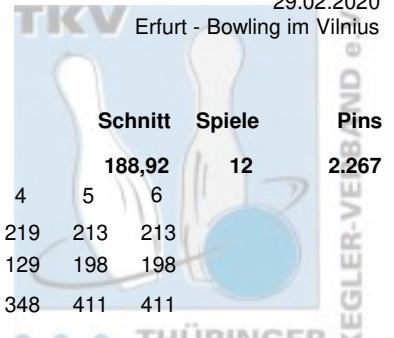

Thüringer Landesmeisterschaft 2020 Doppel Herren Vorrunde

29.02.2020

Erfurt - Bowling im Vilnius

Platz	Team					LV						Schnitt	Spiele	Pins	
					THÜ										
					THÜ										
					THÜ										
11	Radke, Till & Thümmler, Alexander											188,92	12	2.267	
	Roma Bowlers	Pins	/Sp.	Schnitt	HI	Spiel:				1	2	3	4	5	6
	Thümmler, Alexander	1.180	/ 6	196,67	219	162	174	199	219	213	213				
	Radke, Till	1.087	/ 6	181,17	200	191	200	171	129	198	198				
	Team:	2.267	/ 12	188,92	411	353	374	370	348	411	411				
12	Kotulla, Wilfried & Sommerfeld, Rolf											187,75	12	2.253	
	SV Südring Erfurt	Pins	/Sp.	Schnitt	HI	Spiel:				1	2	3	4	5	6
	Kotulla, Wilfried	1.198	/ 6	199,67	237	186	237	181	183	197	214				
	Sommerfeld, Rolf	1.055	/ 6	175,83	230	147	161	159	230	169	189				
	Team:	2.253	/ 12	187,75	413	333	398	340	413	366	403				
13	Hirsch, Andreas & Löhning, Steffen											186,67	12	2.240	
	BC Rot-Weiß Erfurt	Pins	/Sp.	Schnitt	HI	Spiel:				1	2	3	4	5	6
	Löhning, Steffen	1.164	/ 6	194,00	224	214	222	224	156	165	183				
	Hirsch, Andreas	1.076	/ 6	179,33	214	161	162	177	160	214	202				
	Team:	2.240	/ 12	186,67	401	375	384	401	316	379	385				
14	Haubold, Lucas & Witt, Anton											186,58	12	2.239	
	1. Mühlhäuser BC 98	Pins	/Sp.	Schnitt	HI	Spiel:				1	2	3	4	5	6
	Witt, Anton	1.170	/ 6	195,00	245	231	181	153	187	245	173				
	Haubold, Lucas	1.069	/ 6	178,17	194	181	166	182	194	179	167				
	Team:	2.239	/ 12	186,58	424	412	347	335	381	424	340				
15	König, Marcel & Krumholz, Andy											185,75	12	2.229	
	Roma Bowlers	Pins	/Sp.	Schnitt	HI	Spiel:				1	2	3	4	5	6
	Krumholz, Andy	1.168	/ 6	194,67	227	172	164	203	227	214	188				
	König, Marcel	1.061	/ 6	176,83	213	213	201	142	175	170	160				
	Team:	2.229	/ 12	185,75	402	385	365	345	402	384	348				
16	Artes, Ralf & Frey, Frank-Peter											184,58	12	2.215	
	SV Südring Erfurt	Pins	/Sp.	Schnitt	HI	Spiel:				1	2	3	4	5	6
	Frey, Frank-Peter	1.212	/ 6	202,00	248	198	202	193	248	168	203				
	Artes, Ralf	1.003	/ 6	167,17	178	158	175	175	178	156	161				
	Team:	2.215	/ 12	184,58	426	356	377	368	426	324	364				
17	Kammler, Mario & Witzel, Sven											183,25	12	2.199	
	BC Pin Bowl Eisenach	Pins	/Sp.	Schnitt	HI	Spiel:				1	2	3	4	5	6
	Witzel, Sven	1.100	/ 6	183,33	222	171	170	186	222	203	148				
	Kammler, Mario	1.099	/ 6	183,17	206	169	161	201	205	206	157				
	Team:	2.199	/ 12	183,25	427	340	331	387	427	409	305				
18	Hirsch, Dietmar & Samtleben, Klaus											181,58	12	2.179	
	BC Rot-Weiß Erfurt	Pins	/Sp.	Schnitt	HI	Spiel:				1	2	3	4	5	6
	Samtleben, Klaus	1.176	/ 6	196,00	223	213	188	178	223	160	214				
	Hirsch, Dietmar	1.003	/ 6	167,17	181	159	146	181	167	179	171				
	Team:	2.179	/ 12	181,58	390	372	334	359	390	339	385				
18	Reinert, Stefan & Zitzmann, Alexander											181,58	12	2.179	
	SportBowler Erfurt	Pins	/Sp.	Schnitt	HI	Spiel:				1	2	3	4	5	6
	Reinert, Stefan	1.131	/ 6	188,50	209	202	209	190	194	192	144				
	Zitzmann, Alexander	1.048	/ 6	174,67	195	156	143	181	195	185	188				
	Team:	2.179	/ 12	181,58	389	358	352	371	389	377	332				
20	Koch, Tino & Schröder, Dieter											179,42	12	2.153	
	1. Mühlhäuser BC 98	Pins	/Sp.	Schnitt	HI	Spiel:				1	2	3	4	5	6
	Schröder, Dieter	1.130	/ 6	188,33	225	208	151	176	225	185	185				
	Koch, Tino	1.023	/ 6	170,50	198	147	161	159	198	166	192				
	Team:	2.153	/ 12	179,42	423	355	312	335	423	351	377