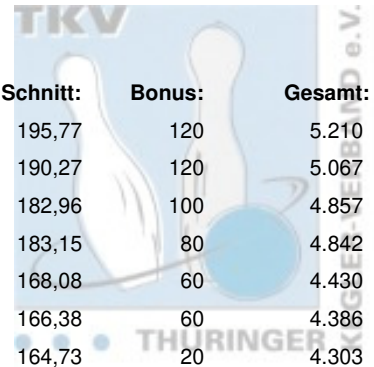

Thüringer Landesmeisterschaft 2020 Doppel Damen

29.02.2020 - 01.03.2020 Jena / Weimar - Bowling Roma / SuperBowl Weimar

Platz:	Team:	LV:	Pins:	Spiele:	Schnitt:	Bonus:	Gesamt:
1	Demuth, Jana & Moos, Karin	THÜ	5.090	26	195,77	120	5.210
2	Keil, Julia & Schmidt, Kati	THÜ	4.947	26	190,27	120	5.067
3	Gebert, Susanne & Schmid, Anett	THÜ	4.757	26	182,96	100	4.857
4	Hofmann, Vivian & Lange, Michèle	THÜ	4.762	26	183,15	80	4.842
5	Happ, Katrin & Ogorek, Beate	THÜ	4.370	26	168,08	60	4.430
6	Eichhorn, Cornelia & Piquardt, Sheila	THÜ	4.326	26	166,38	60	4.386
7	Kammler, Birgit & Orlowski, Petra	THÜ	4.283	26	164,73	20	4.303
8	Boin, Monika & Dierl, Margitta	THÜ	4.135	26	159,04	0	4.135
9	Morawietz, Diana & Schäf, Franziska	THÜ	2.128	12	177,33	0	2.128
10	Kaiser, Signe & Stange, Christina	THÜ	1.934	12	161,17	0	1.934
11	Porsche, Ingrid & Schulze, Karin	THÜ	1.906	12	158,83	0	1.906
12	Hirschberg, Sylvia & Petrich, Claudia	THÜ	1.880	12	156,67	0	1.880
13	Hasert, Yvonne & Könitzer, Yvonne	THÜ	1.869	12	155,75	0	1.869
14	Facius, Diana & Kaps, Doris	THÜ	1.857	12	154,75	0	1.857
15	Hopfgarten, Silvana & Leischner, Anja	THÜ	1.801	12	150,08	0	1.801
16	Apel, Manuela & Schröder, Elke	THÜ	1.725	12	143,75	0	1.725
17	Krull, Gitta & Teichmüller, Katrin	THÜ	1.716	12	143,00	0	1.716
18	Lepper, Simone & Tschirschke, Roswita	THÜ	1.553	12	129,42	0	1.553