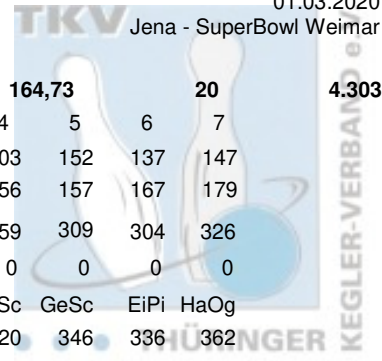

Thüringer Landesmeisterschaft 2020 Doppel Damen

Finale

01.03.2020

Jena - SuperBowl Weimar

7 Kammler, Birgit & Orlowski, Petra (KaOr)		THÜ			1.975	4.283	26	164,73	20			4.303
BC Pin Bowl Eisenach		Pins /Sp.	Schnitt	HI	Spiel: 1	2	3	4	5	6	7	
Orlowski, Petra		1.177 / 7	168,14	203	174	202	162	203	152	137	147	
Kammler, Birgit		1.131 / 7	161,57	179	142	151	179	156	157	167	179	
Team:		2.308 / 14	164,86	359	316	353	341	359	309	304	326	
		Bonus Spiel:			0	20	0	0	0	0	0	
Bonus:		gespielt mit:			HoLa	BoDi	DeMo	KeSc	GeSc	EiPi	HaOg	
Gesamt:		Gegner:			396	284	386	420	346	336	362	
20												
2.328												
8 Boin, Monika & Dierl, Margitta (BoDi)		THÜ			1.977	4.135	26	159,04	0			4.135
Roma Bowlers		Pins /Sp.	Schnitt	HI	Spiel: 1	2	3	4	5	6	7	
Dierl, Margitta		1.085 / 7	155,00	180	165	150	180	171	114	149	156	
Boin, Monika		1.073 / 7	153,29	178	169	134	123	178	156	168	145	
Team:		2.158 / 14	154,14	349	334	284	303	349	270	317	301	
		Bonus Spiel:			0	0	0	0	0	0	0	
Bonus:		gespielt mit:			DeMo	KaOr	HoLa	GeSc	KeSc	HaOg	EiPi	
Gesamt:		Gegner:			372	353	433	406	436	325	324	
0												
2.158