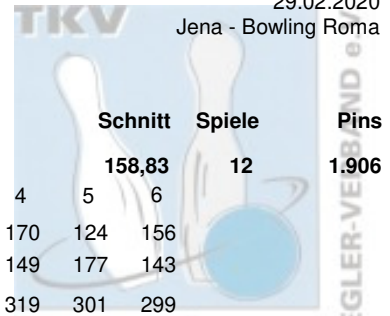

Thüringer Landesmeisterschaft 2020 Doppel Damen Vorrunde

29.02.2020
Jena - Bowling Roma

Platz	Team			LV						Schnitt	Spiele	Pins	
				THÜ									
				Spiel: 1 2 3 4 5 6									
11	Porsche, Ingrid & Schulze, Karin												
	Weimarer Bowlingfuchse 04	Pins	/Sp.	Schnitt	HI								
	Porsche, Ingrid	958	/ 6	159,67	178	171	159	178	170	124	156		
	Schulze, Karin	948	/ 6	158,00	177	155	171	153	149	177	143		
	Team:	1.906	/ 12	158,83	331	326	330	331	319	301	299		
12	Hirschberg, Sylvia & Petruch, Claudia												
	1. JBC "JEMBO Bunny's"	Pins	/Sp.	Schnitt	HI								
	Hirschberg, Sylvia	1.008	/ 6	168,00	188	169	172	142	188	166	171		
	Petruch, Claudia	872	/ 6	145,33	160	137	160	156	125	149	145		
	Team:	1.880	/ 12	156,67	332	306	332	298	313	315	316		
13	Hasert, Yvonne & Könitzer, Yvonne												
	1. Mühlhäuser BC 98	Pins	/Sp.	Schnitt	HI								
	Könitzer, Yvonne	951	/ 6	158,50	181	172	148	141	181	140	169		
	Hasert, Yvonne	918	/ 6	153,00	174	152	148	156	174	150	138		
	Team:	1.869	/ 12	155,75	355	324	296	297	355	290	307		
14	Facius, Diana & Kaps, Doris												
	Saale Schwarza Bowling 1997	Pins	/Sp.	Schnitt	HI								
	Facius, Diana	1.004	/ 6	167,33	181	175	171	169	181	149	159		
	Kaps, Doris	853	/ 6	142,17	151	149	143	143	148	119	151		
	Team:	1.857	/ 12	154,75	329	324	314	312	329	268	310		
15	Hopfgarten, Silvana & Leischner, Anja												
	1. Eisenacher BV 2000	Pins	/Sp.	Schnitt	HI								
	Hopfgarten, Silvana	906	/ 6	151,00	169	148	160	147	159	169	123		
	Leischner, Anja	895	/ 6	149,17	170	138	137	159	170	141	150		
	Team:	1.801	/ 12	150,08	329	286	297	306	329	310	273		
16	Apel, Manuela & Schröder, Elke												
	1. Mühlhäuser BC 98	Pins	/Sp.	Schnitt	HI								
	Apel, Manuela	866	/ 6	144,33	162	149	117	127	155	162	156		
	Schröder, Elke	859	/ 6	143,17	168	159	168	112	140	142	138		
	Team:	1.725	/ 12	143,75	308	308	285	239	295	304	294		
17	Krull, Gitta & Teichmüller, Katrin												
	1. Eisenacher BV 2000	Pins	/Sp.	Schnitt	HI								
	Teichmüller, Katrin	914	/ 6	152,33	218	218	138	169	132	129	128		
	Krull, Gitta	802	/ 6	133,67	155	135	155	117	143	108	144		
	Team:	1.716	/ 12	143,00	353	353	293	286	275	237	272		
18	Lepper, Simone & Tschirschke, Roswita												
	1. Geraer Bowlingverein	Pins	/Sp.	Schnitt	HI								
	Lepper, Simone	818	/ 6	136,33	159	139	125	159	125	129	141		
	Tschirschke, Roswita	735	/ 6	122,50	149	107	130	113	114	149	122		
	Team:	1.553	/ 12	129,42	278	246	255	272	239	278	263