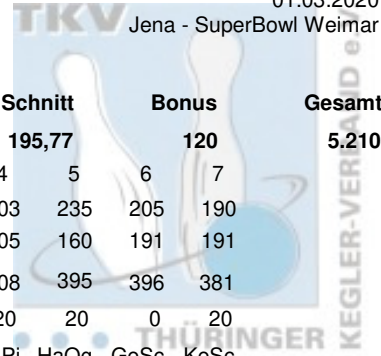

Thüringer Landesmeisterschaft 2020 Doppel Damen

Finale

01.03.2020

Jena - SuperBowl Weimar

Platz	Team	LV	Übertrag	Pins	Spiele	Schnitt	Bonus	Gesamt			
1	Demuth, Jana & Moos, Karin (DeMo)	THÜ	2.342	5.090	26	195,77	120	5.210			
	1. JBC "JEMBO Bunny's"	Pins /Sp.	Schnitt	HI	Spiel: 1	2	3	4	5	6	7
	Moos, Karin	1.433 / 7	204,71	235	178	209	213	203	235	205	190
	Demuth, Jana	1.315 / 7	187,86	205	194	201	173	205	160	191	191
	Team:	2.748 / 14	196,29	410	372	410	386	408	395	396	381
	Bonus:	120	Bonus Spiel:		20	20	20	20	20	0	20
	Gesamt:	2.868	gespielt mit:		BoDi	HoLa	KaOr	EiPi	HaOg	GeSc	KeSc
			Gegner:		334	309	341	331	313	423	380
2	Keil, Julia & Schmidt, Kati (KeSc)	THÜ	2.265	4.947	26	190,27	120	5.067			
	Roma Bowlers	Pins /Sp.	Schnitt	HI	Spiel: 1	2	3	4	5	6	7
	Keil, Julia	1.383 / 7	197,57	253	180	193	168	238	253	181	170
	Schmidt, Kati	1.299 / 7	185,57	210	193	193	162	182	183	176	210
	Team:	2.682 / 14	191,57	436	373	386	330	420	436	357	380
	Bonus:	120	Bonus Spiel:		20	20	20	20	20	20	0
	Gesamt:	2.802	gespielt mit:		HaOg	GeSc	EiPi	KaOr	BoDi	HoLa	DeMo
			Gegner:		366	326	306	359	270	354	381
3	Gebert, Susanne & Schmid, Anett (GeSc)	THÜ	2.167	4.757	26	182,96	100	4.857			
	SportBowler Erfurt	Pins /Sp.	Schnitt	HI	Spiel: 1	2	3	4	5	6	7
	Schmid, Anett	1.373 / 7	196,14	258	191	166	179	223	172	258	184
	Gebert, Susanne	1.217 / 7	173,86	190	168	160	177	183	174	165	190
	Team:	2.590 / 14	185,00	423	359	326	356	406	346	423	374
	Bonus:	100	Bonus Spiel:		20	0	0	20	20	20	20
	Gesamt:	2.690	gespielt mit:		EiPi	KeSc	HaOg	BoDi	KaOr	DeMo	HoLa
			Gegner:		357	386	388	349	309	396	364
4	Hofmann, Vivian & Lange, Michèle (HoLa)	THÜ	2.048	4.762	26	183,15	80	4.842			
	1. JBC "JEMBO Bunny's"	Pins /Sp.	Schnitt	HI	Spiel: 1	2	3	4	5	6	7
	Lange, Michèle	1.365 / 7	195,00	257	221	151	257	186	231	185	134
	Hofmann, Vivian	1.349 / 7	192,71	230	175	158	176	216	225	169	230
	Team:	2.714 / 14	193,86	456	396	309	433	402	456	354	364
	Bonus:	80	Bonus Spiel:		20	0	20	20	20	0	0
	Gesamt:	2.794	gespielt mit:		KaOr	DeMo	BoDi	HaOg	EiPi	KeSc	GeSc
			Gegner:		316	410	303	352	318	357	374
5	Happ, Katrin & Ogorek, Beate (HaOg)	THÜ	1.935	4.370	26	168,08	60	4.430			
	BC Pin Bowl Eisenach	Pins /Sp.	Schnitt	HI	Spiel: 1	2	3	4	5	6	7
	Ogorek, Beate	1.247 / 7	178,14	217	212	152	217	167	145	154	200
	Happ, Katrin	1.188 / 7	169,71	185	154	177	171	185	168	171	162
	Team:	2.435 / 14	173,93	388	366	329	388	352	313	325	362
	Bonus:	60	Bonus Spiel:		0	0	20	0	0	20	20
	Gesamt:	2.495	gespielt mit:		KeSc	EiPi	GeSc	HoLa	DeMo	BoDi	KaOr
			Gegner:		373	342	356	402	395	317	326
6	Eichhorn, Cornelia & Piquardt, Sheila (EiPi)	THÜ	2.012	4.326	26	166,38	60	4.386			
	Roma Bowlers	Pins /Sp.	Schnitt	HI	Spiel: 1	2	3	4	5	6	7
	Eichhorn, Cornelia	1.213 / 7	173,29	201	194	165	156	184	152	201	161
	Piquardt, Sheila	1.101 / 7	157,29	177	163	177	150	147	166	135	163
	Team:	2.314 / 14	165,29	357	357	342	306	331	318	336	324
	Bonus:	60	Bonus Spiel:		0	20	0	0	0	20	20
	Gesamt:	2.374	gespielt mit:		GeSc	HaOg	KeSc	DeMo	HoLa	KaOr	BoDi
			Gegner:		359	329	330	408	456	304	301