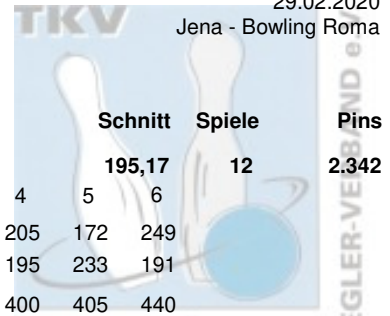

Thüringer Landesmeisterschaft 2020 Doppel Damen

Vorrunde

29.02.2020
Jena - Bowling Roma

Platz	Team					LV						Schnitt	Spiele	Pins
					THÜ									
					Spiel: 1 2 3 4 5 6									
1	Demuth, Jana & Moos, Karin											195,17	12	2.342
	1. JBC "JEMBO Bunny's"	Pins /Sp.	Schnitt	HI										
	Demuth, Jana	1.189 / 6	198,17	249	216	174	173	205	172	249				
	Moos, Karin	1.153 / 6	192,17	233	165	195	174	195	233	191				
	Team:	2.342 / 12	195,17	440	381	369	347	400	405	440				
2	Keil, Julia & Schmidt, Kati											188,75	12	2.265
	Roma Bowlers	Pins /Sp.	Schnitt	HI										
	Schmidt, Kati	1.183 / 6	197,17	248	183	248	184	187	179	202				
	Keil, Julia	1.082 / 6	180,33	193	179	180	173	193	168	189				
	Team:	2.265 / 12	188,75	428	362	428	357	380	347	391				
3	Gebert, Susanne & Schmid, Anett											180,58	12	2.167
	SportBowler Erfurt	Pins /Sp.	Schnitt	HI										
	Schmid, Anett	1.121 / 6	186,83	214	151	214	213	208	155	180				
	Gebert, Susanne	1.046 / 6	174,33	190	169	190	184	167	161	175				
	Team:	2.167 / 12	180,58	404	320	404	397	375	316	355				
4	Morawietz, Diana & Schäf, Franziska											177,33	12	2.128
	SportBowler Erfurt	Pins /Sp.	Schnitt	HI										
	Morawietz, Diana	1.095 / 6	182,50	226	176	188	157	148	200	226				
	Schäf, Franziska	1.033 / 6	172,17	209	163	209	150	170	194	147				
	Team:	2.128 / 12	177,33	397	339	397	307	318	394	373				
5	Hofmann, Vivian & Lange, Michèle											170,67	12	2.048
	1. JBC "JEMBO Bunny's"	Pins /Sp.	Schnitt	HI										
	Lange, Michèle	1.040 / 6	173,33	226	170	226	149	192	149	154				
	Hofmann, Vivian	1.008 / 6	168,00	201	144	201	137	173	159	194				
	Team:	2.048 / 12	170,67	427	314	427	286	365	308	348				
6	Eichhorn, Cornelia & Piquardt, Sheila											167,67	12	2.012
	Roma Bowlers	Pins /Sp.	Schnitt	HI										
	Eichhorn, Cornelia	1.110 / 6	185,00	195	175	194	171	195	190	185				
	Piquardt, Sheila	902 / 6	150,33	159	157	150	149	159	157	130				
	Team:	2.012 / 12	167,67	354	332	344	320	354	347	315				
7	Boin, Monika & Dierl, Margitta											164,75	12	1.977
	Roma Bowlers	Pins /Sp.	Schnitt	HI										
	Dierl, Margitta	1.006 / 6	167,67	186	183	186	145	175	170	147				
	Boin, Monika	971 / 6	161,83	185	157	184	120	173	185	152				
	Team:	1.977 / 12	164,75	370	340	370	265	348	355	299				
8	Kammler, Birgit & Orłowski, Petra											164,58	12	1.975
	BC Pin Bowl Eisenach	Pins /Sp.	Schnitt	HI										
	Orłowski, Petra	1.007 / 6	167,83	215	150	191	172	146	133	215				
	Kammler, Birgit	968 / 6	161,33	206	146	153	156	165	142	206				
	Team:	1.975 / 12	164,58	421	296	344	328	311	275	421				
9	Happ, Katrin & Ogorek, Beate											161,25	12	1.935
	BC Pin Bowl Eisenach	Pins /Sp.	Schnitt	HI										
	Happ, Katrin	1.000 / 6	166,67	203	158	161	134	203	203	141				
	Ogorek, Beate	935 / 6	155,83	180	142	180	158	169	161	125				
	Team:	1.935 / 12	161,25	372	300	341	292	372	364	266				
10	Kaiser, Signe & Stange, Christina											161,17	12	1.934
	SportBowler Erfurt	Pins /Sp.	Schnitt	HI										
	Kaiser, Signe	995 / 6	165,83	188	188	164	176	179	131	157				
	Stange, Christina	939 / 6	156,50	179	152	126	167	158	179	157				
	Team:	1.934 / 12	161,17	343	340	290	343	337	310	314